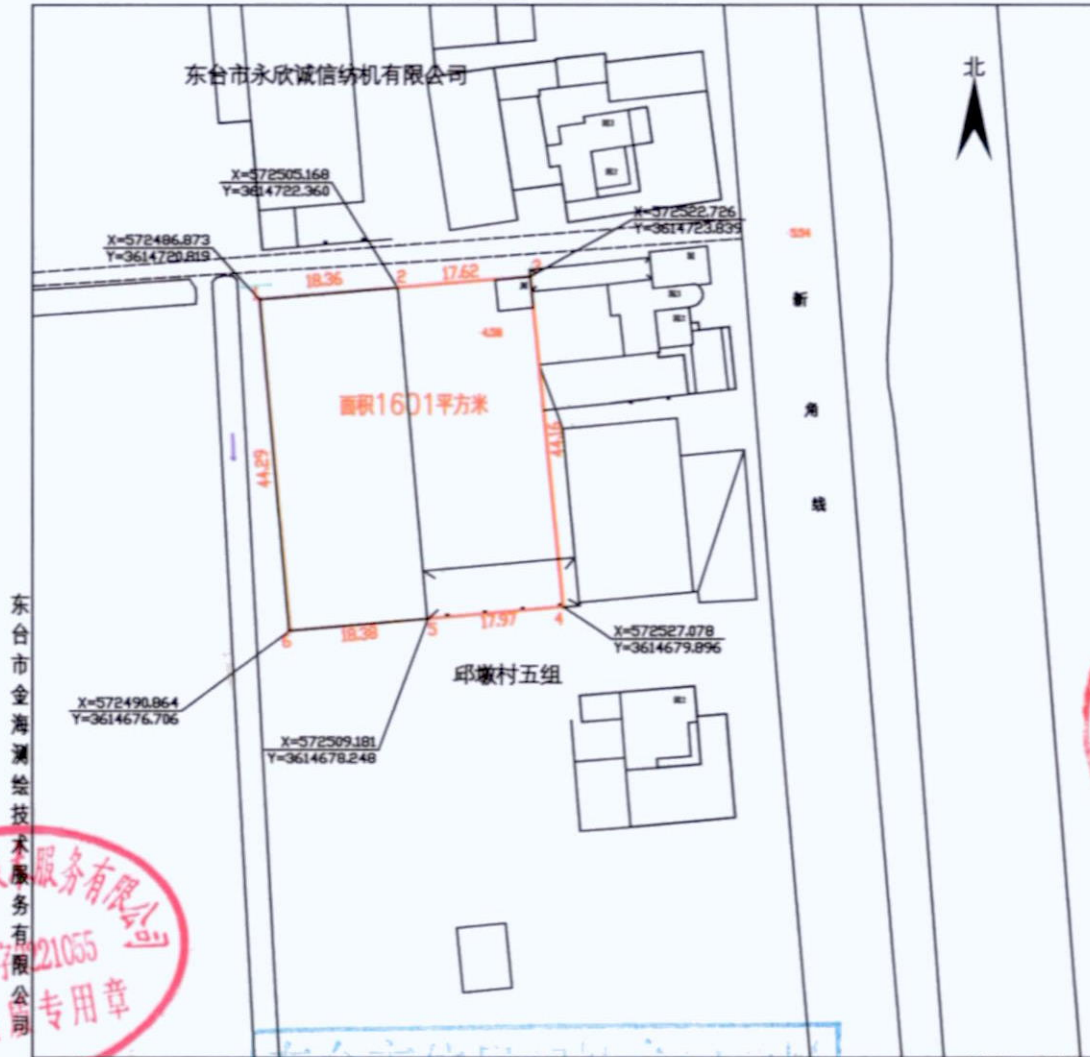

# 用地红线图

东台市金海测绘技术服务有限公司

2018年6月数字化测图  
1996年版图式  
1980西安坐标系

东台市住房城乡建设局  
镇村规划选址红线图  
审核专用章

2018年12月24日

测绘员:王海洋  
制图员:曹卫兵  
审核员:韩宗荣