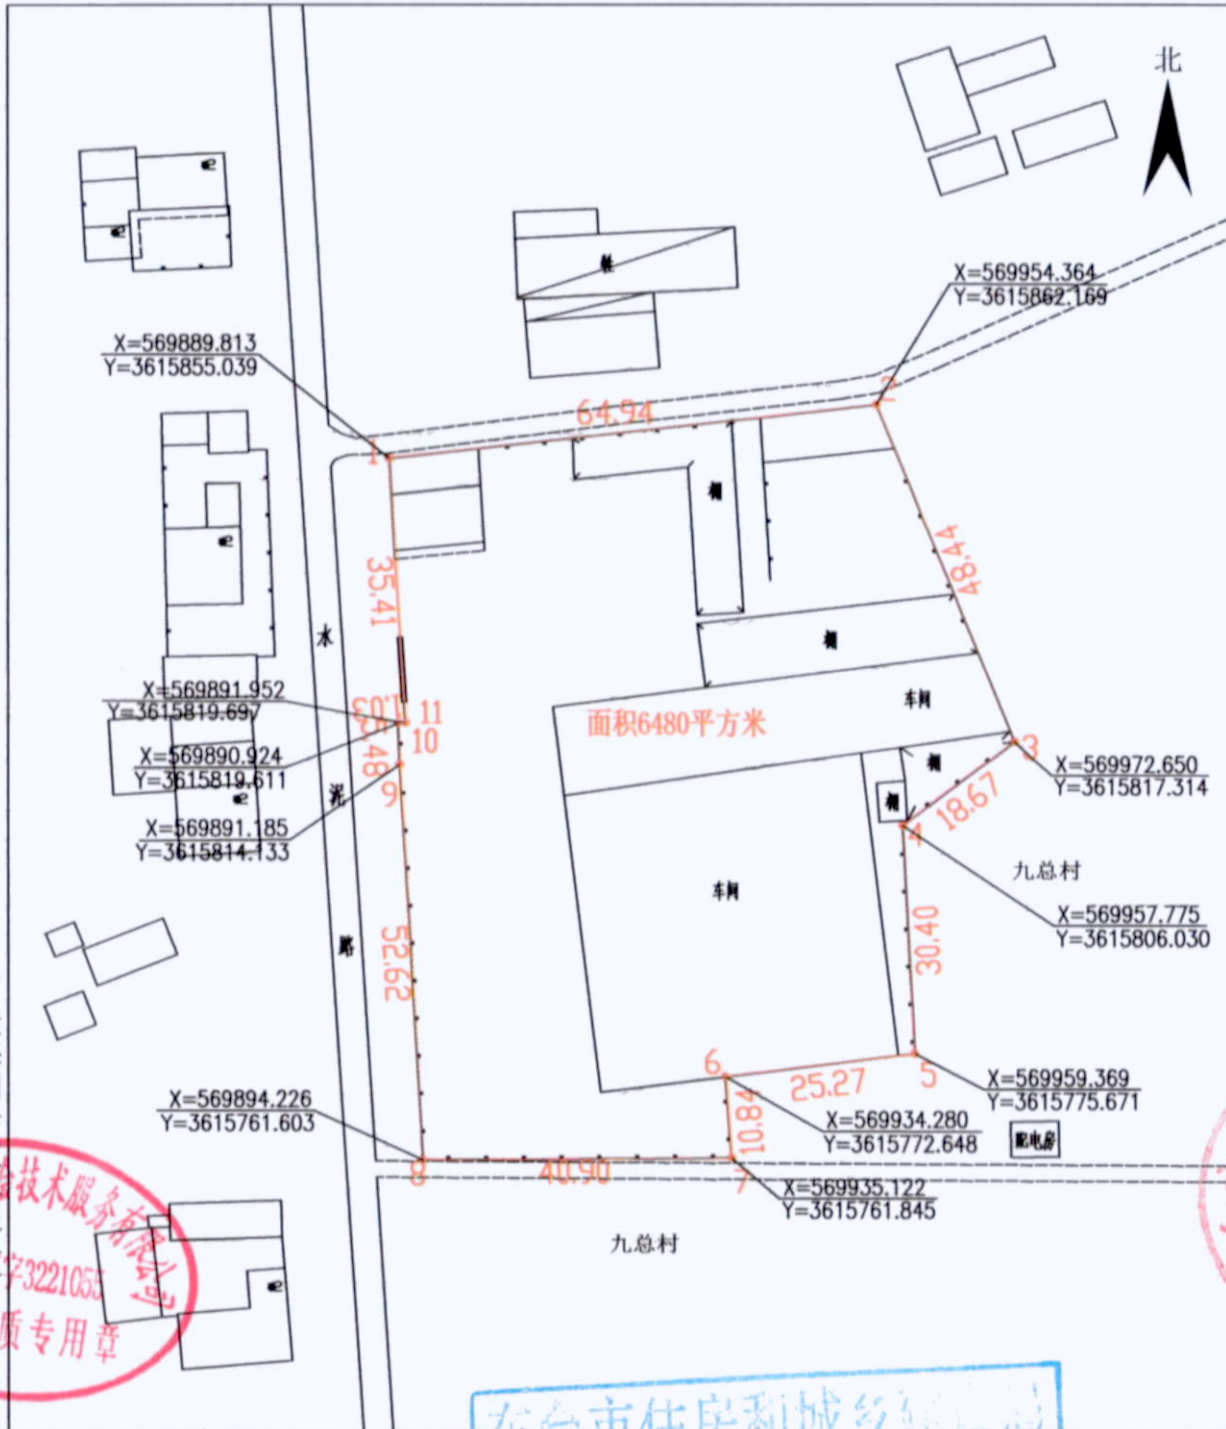

# 用地红线图

东台市金海测绘技术有限公司

2018年6月数字化测图  
1996年版图式  
1980西安坐标系

东台市住房和城乡建设局  
I:1000  
镇村规划选址红线图  
审核专用章  
2018年 12 月 24 日

测量员:王海洋  
制图员:曹卫兵  
审核员:韩宗荣