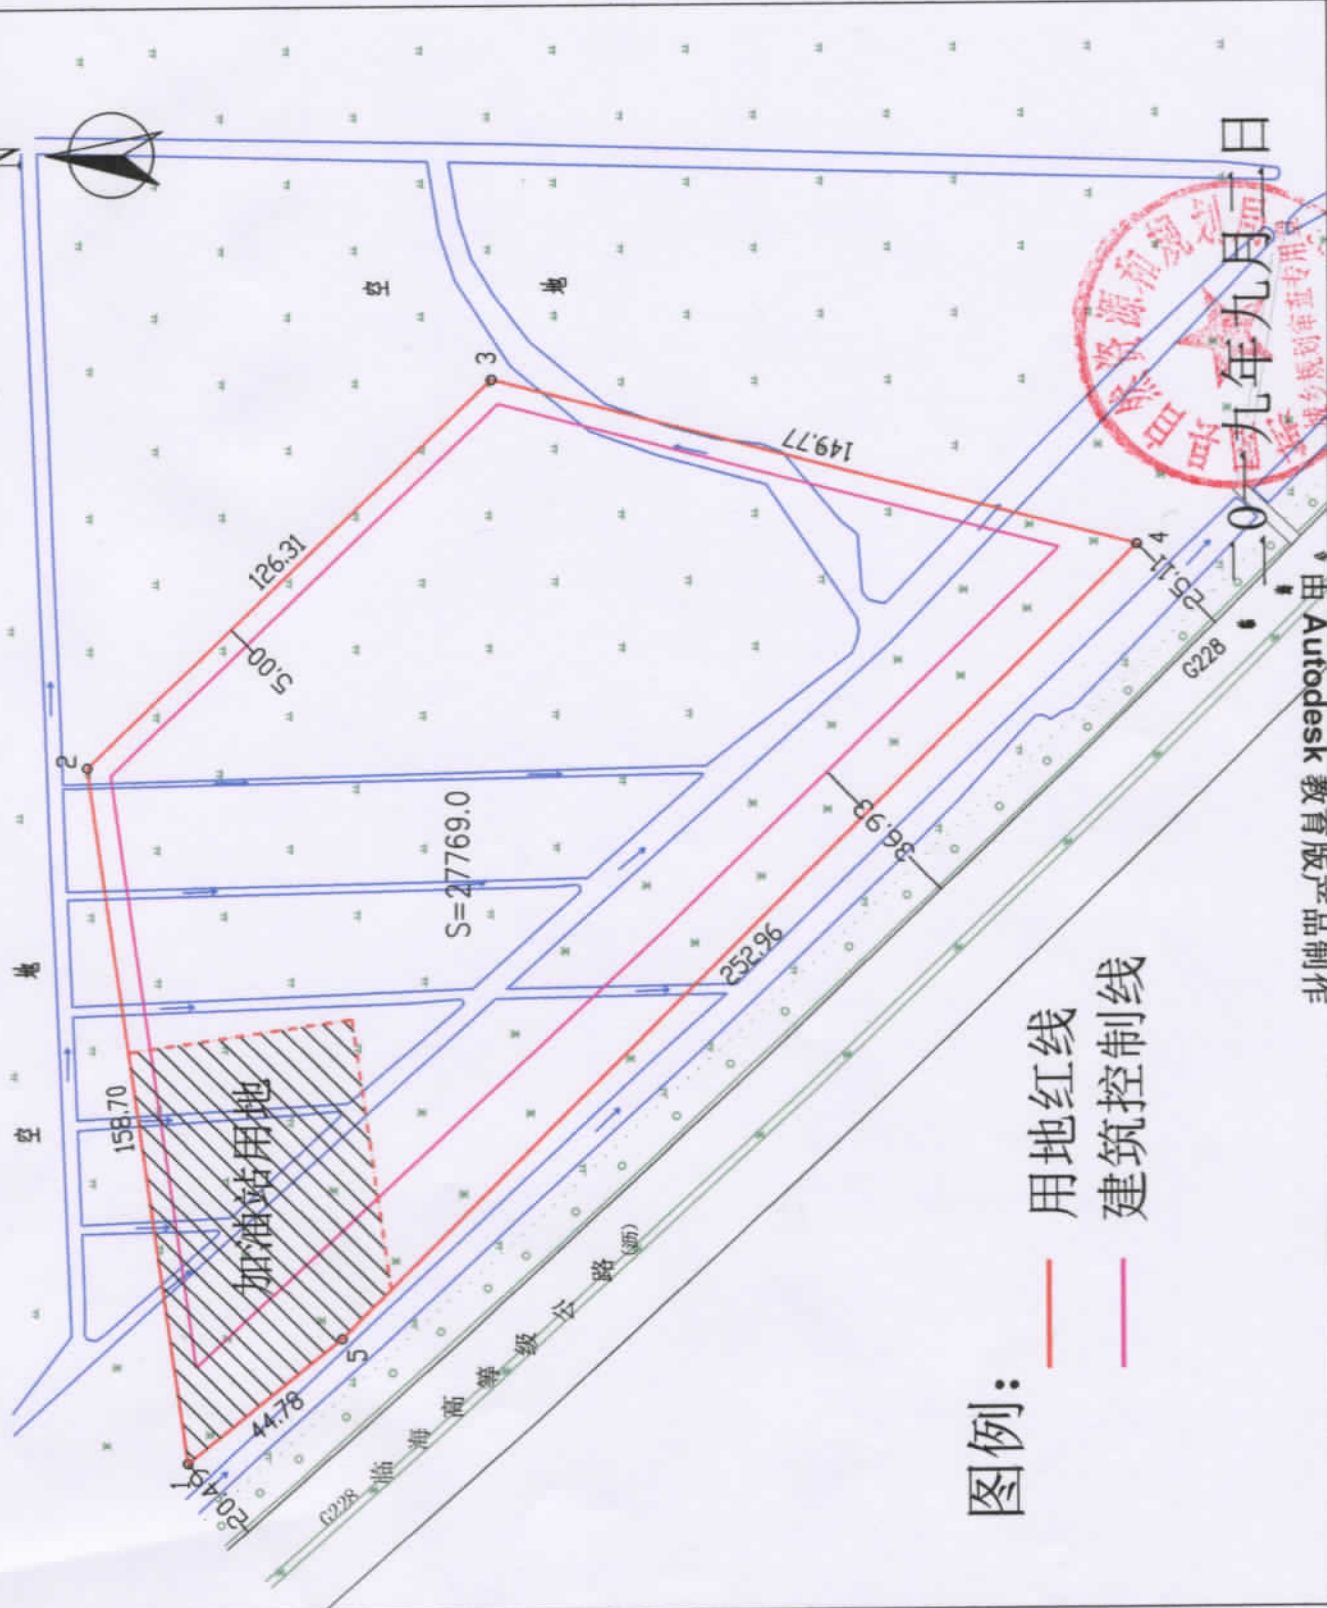

# G228射阳临海服务区用地规划红线图

由 Autodesk 教育版产品制作

图例:

— 用地红线

— 建筑控制线

由 Autodesk 教育版产品制作