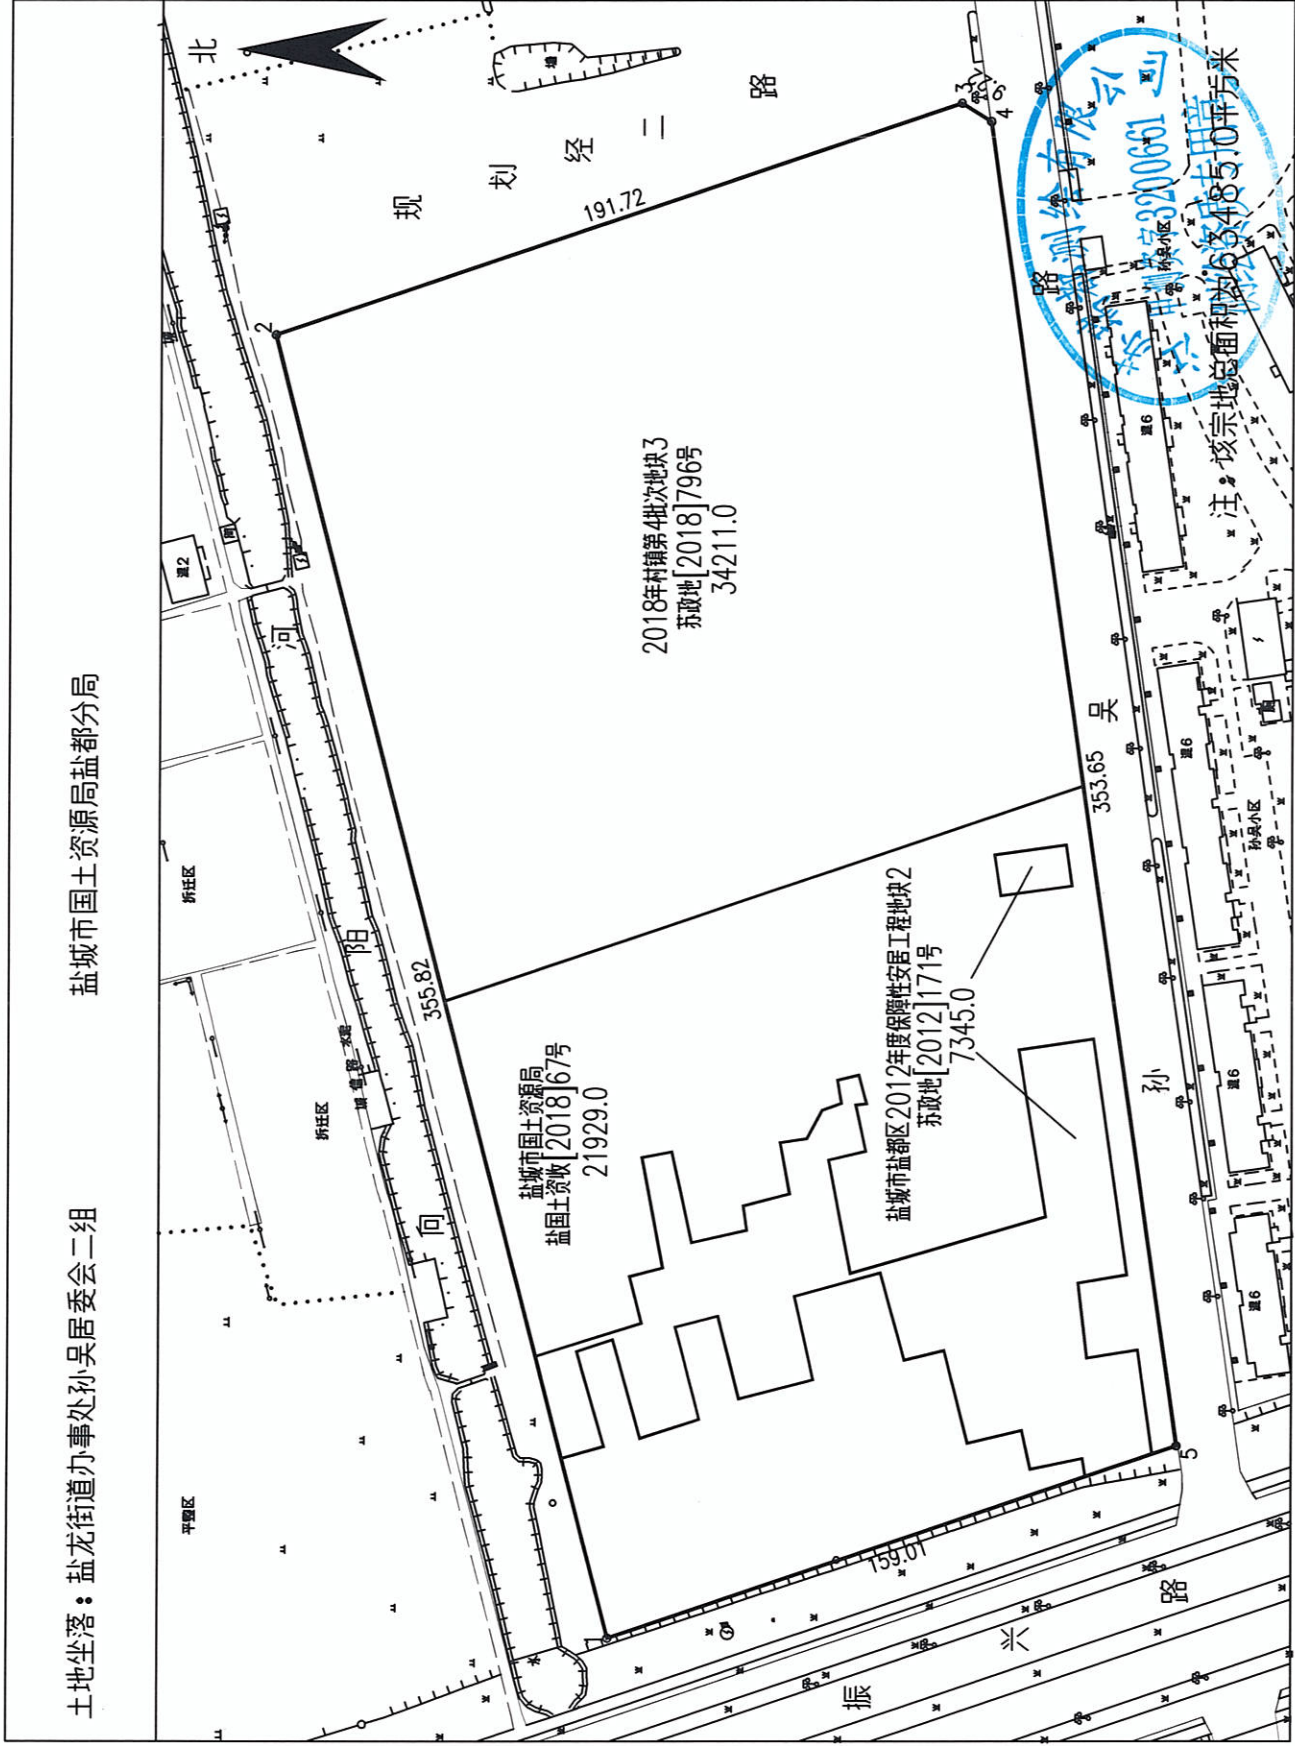

宗地图

单位: m.m²

土地坐落: 盐龙街道办事处孙吴居委会二组

盐城市国土资源局盐都分局

绘图日期: 2019年4月11日

审核日期: 2019年4月11日

1:2000

绘图员: 徐军