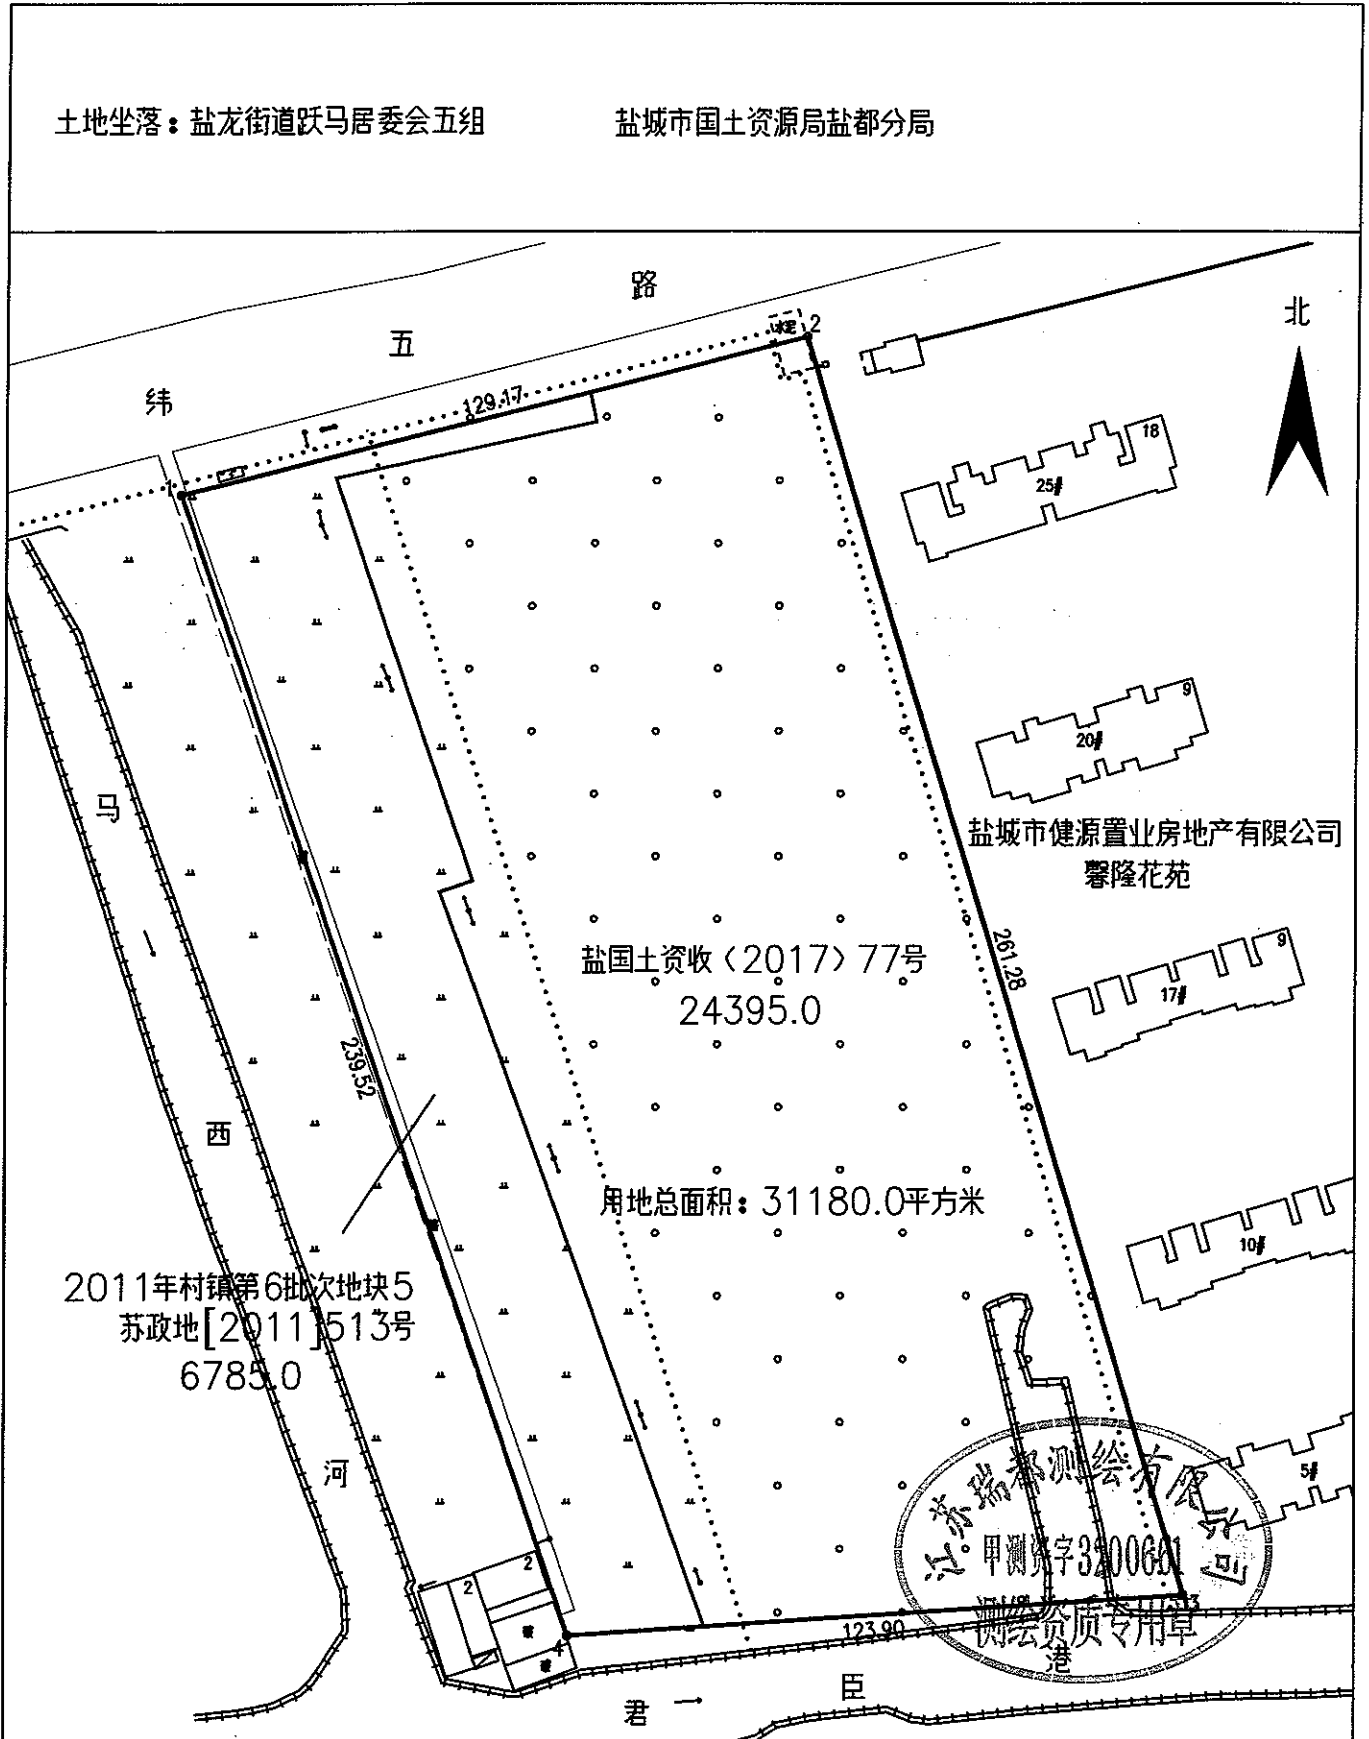

宗地 图

单位: m.m²

土地坐落: 盐龙街道跃马居委会五组

盐城市国土资源局盐都分局

绘图日期: 2018年10月10日

1:1500

绘图员: 徐军

审核日期: 2018年10月10日