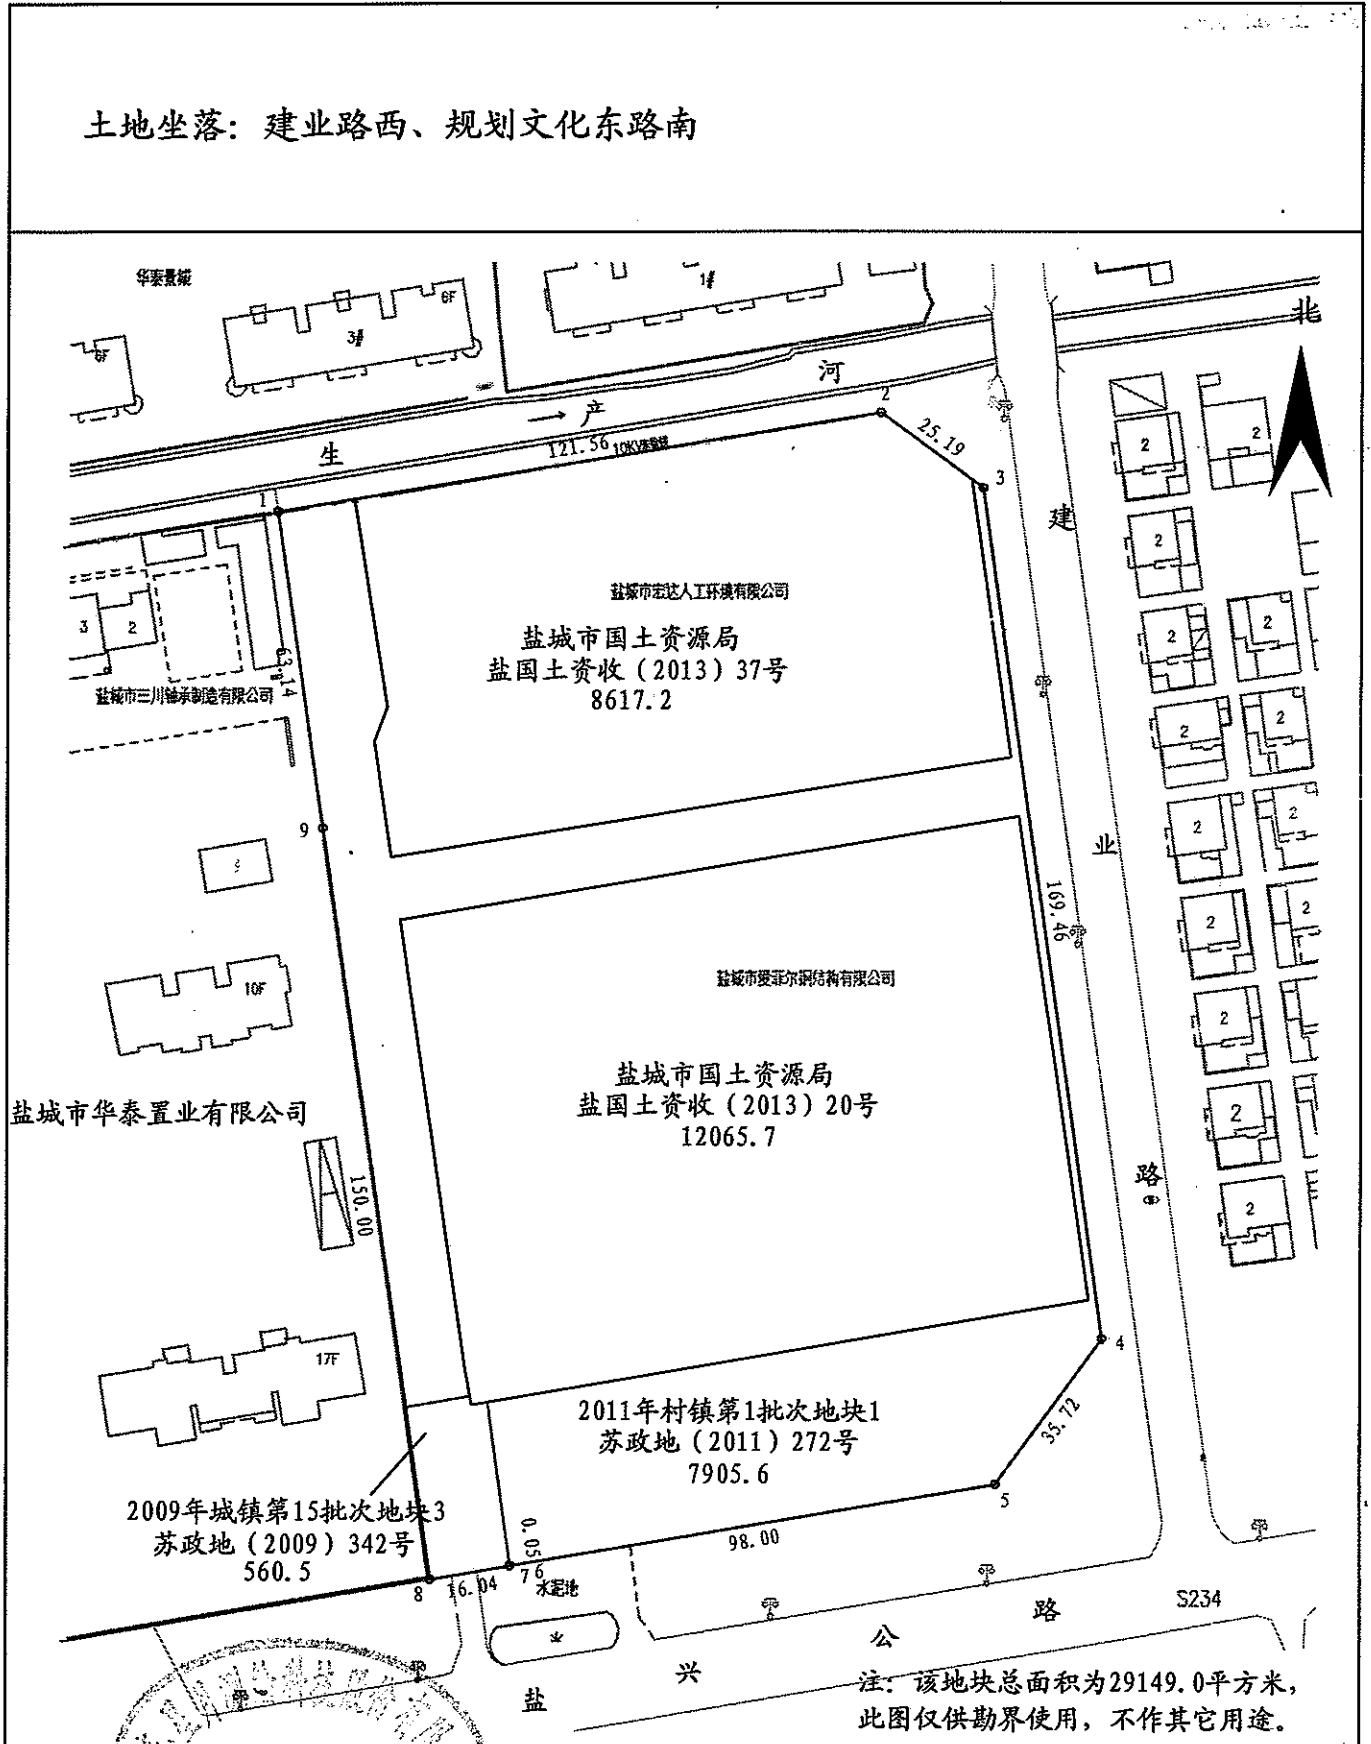

宗地图

单位: m.m²

土地坐落: 建业路西、规划文化东路南

江苏星月测绘科技股份有限公司

1:1500

绘图日期: 2018年11月30日

绘图员: 陈文生

审核员: 蔡文物