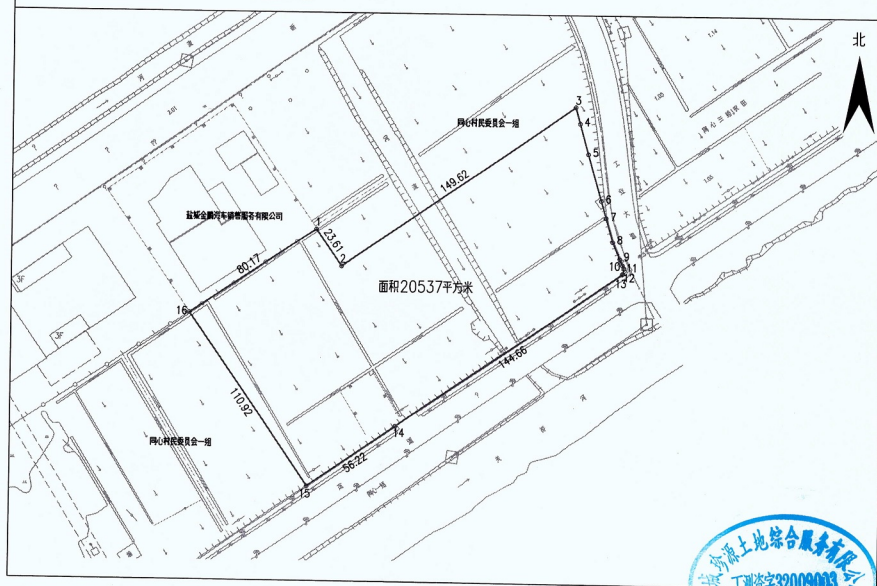

勘界图

宗地面积：20537平方米

土地坐落：盐城市亭湖区新兴镇同心村民委员会一组

绘图日期：2018年11月12日

审核日期：2018年11月12日

1:2000