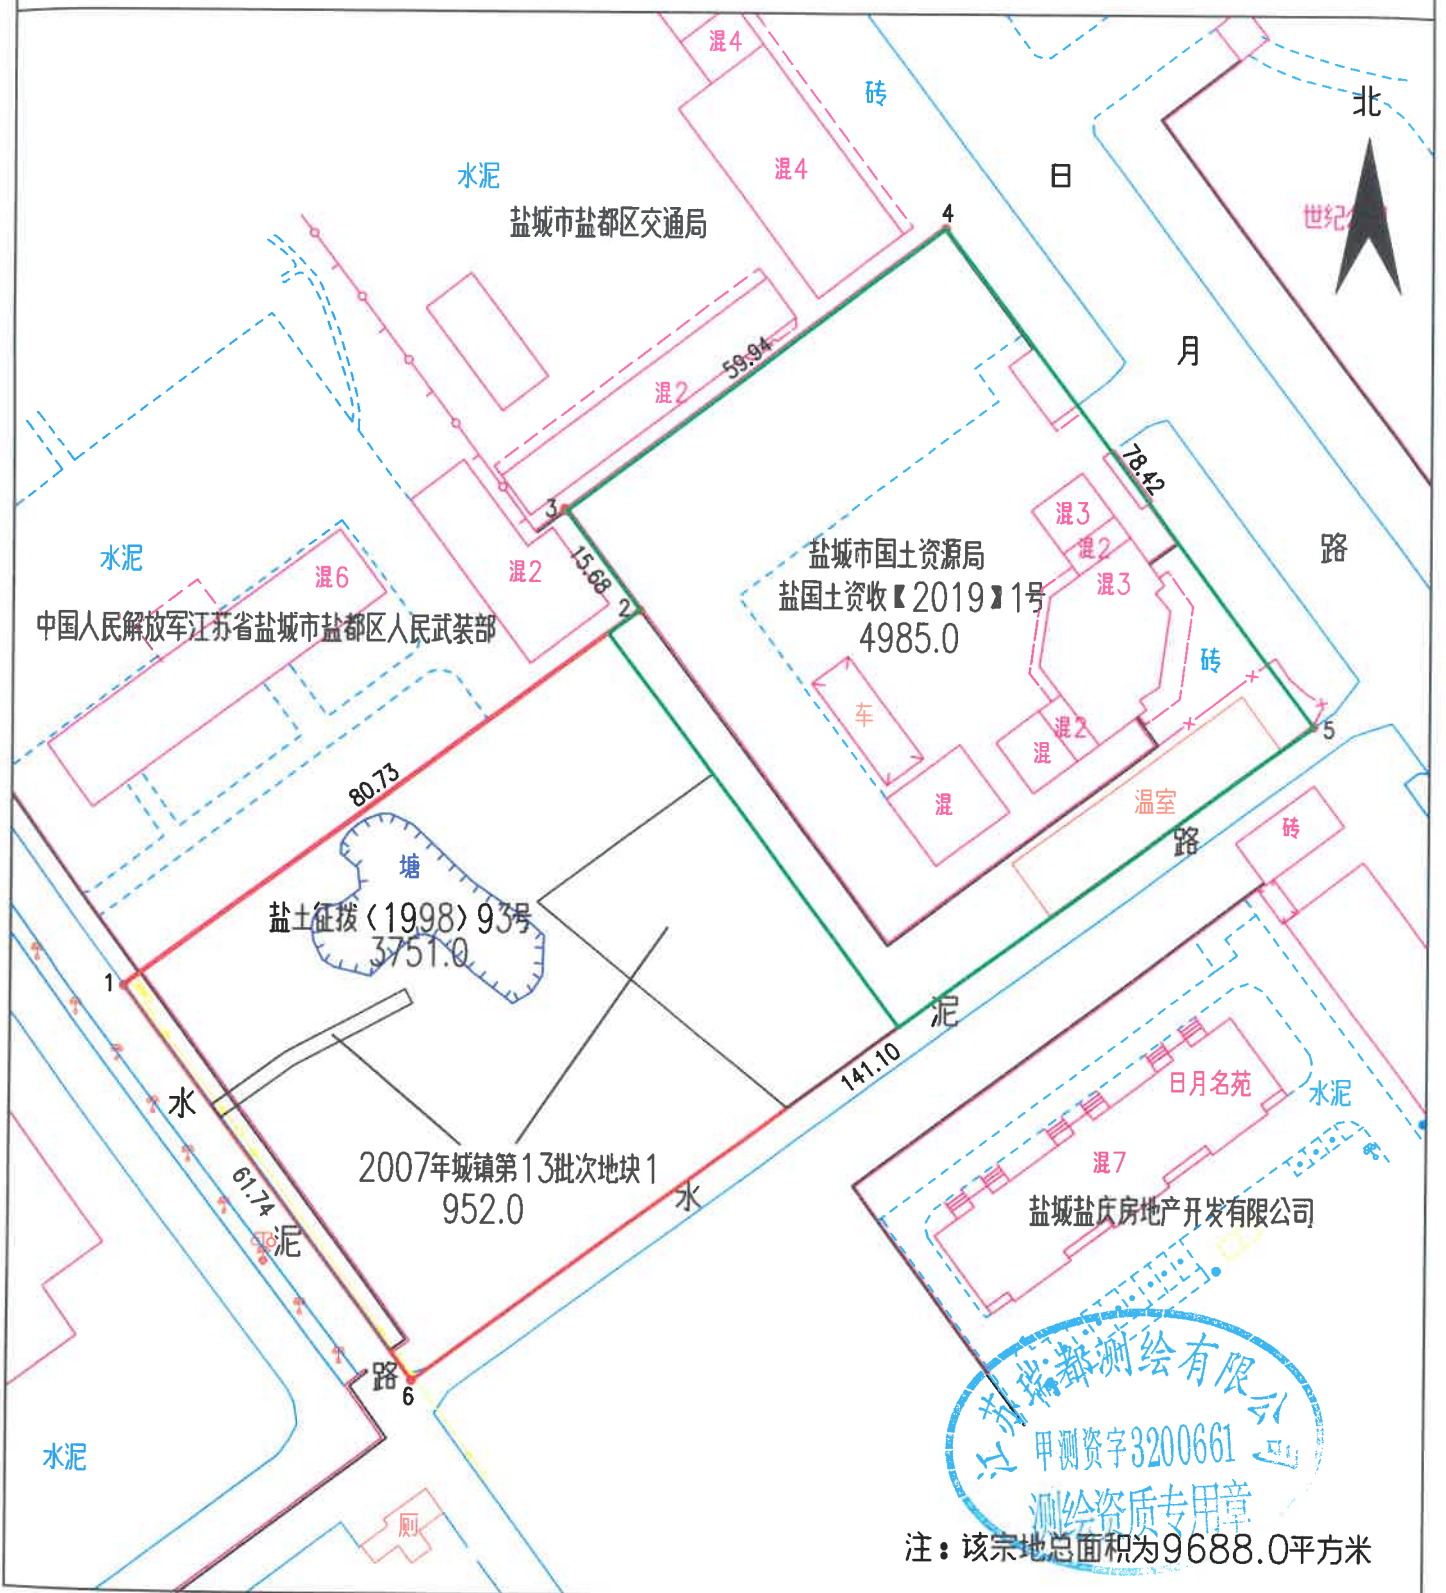

宗地图

单位：m.m²

土地坐落：盐渎街道办事处福才居委会 盐城市国土资源局盐都分局

绘图日期：2019年1月11日

1:1000

绘图员：徐军

审核日期：2019年1月11日

审核员：韩兵