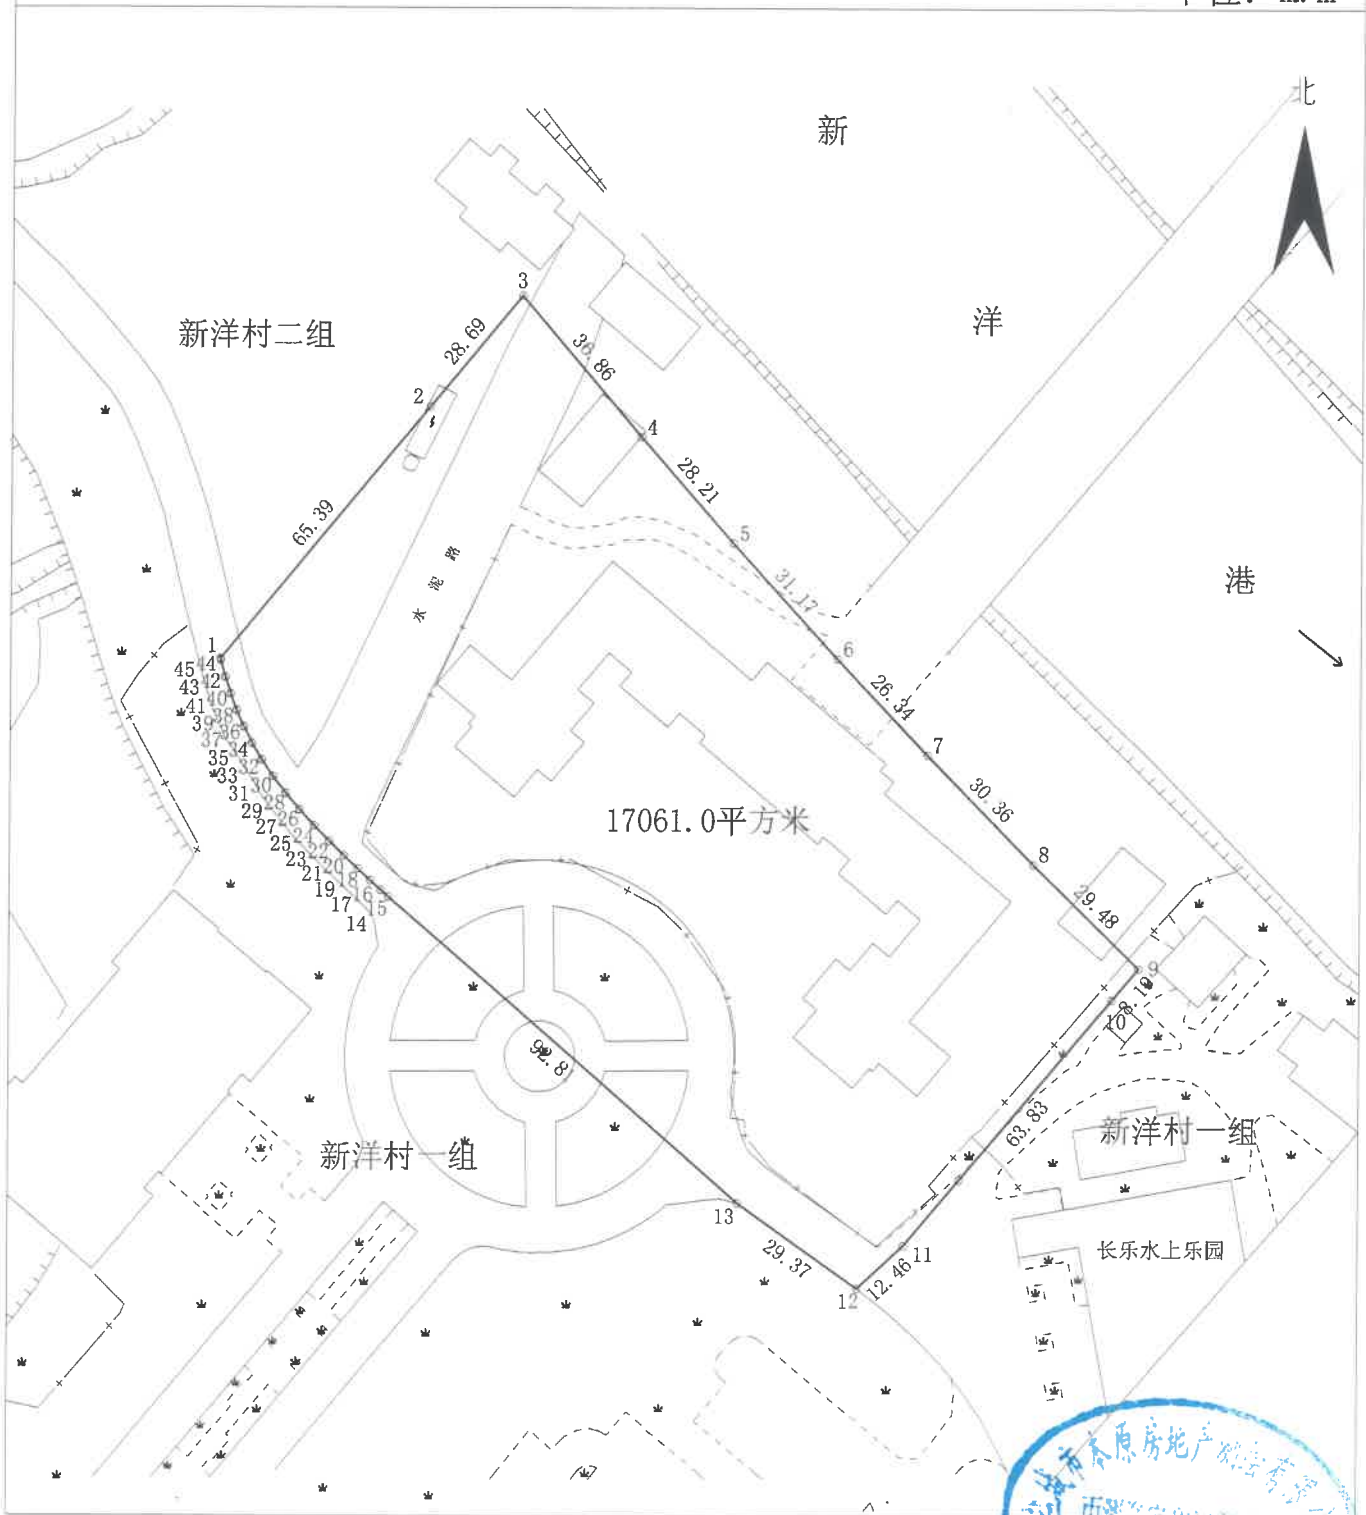

盐城市人民政府
东环路东、大洋湾“W”西侧地块勘界图

单位: m.m²

绘图日期: 2018年11月6日
审核日期: 2018年11月6日

1:1500

盐城市中原房地产经纪有限公司
内业: 肖云霞
外业: 周自清
绘图员: 肖云霞
审核员: 周自清