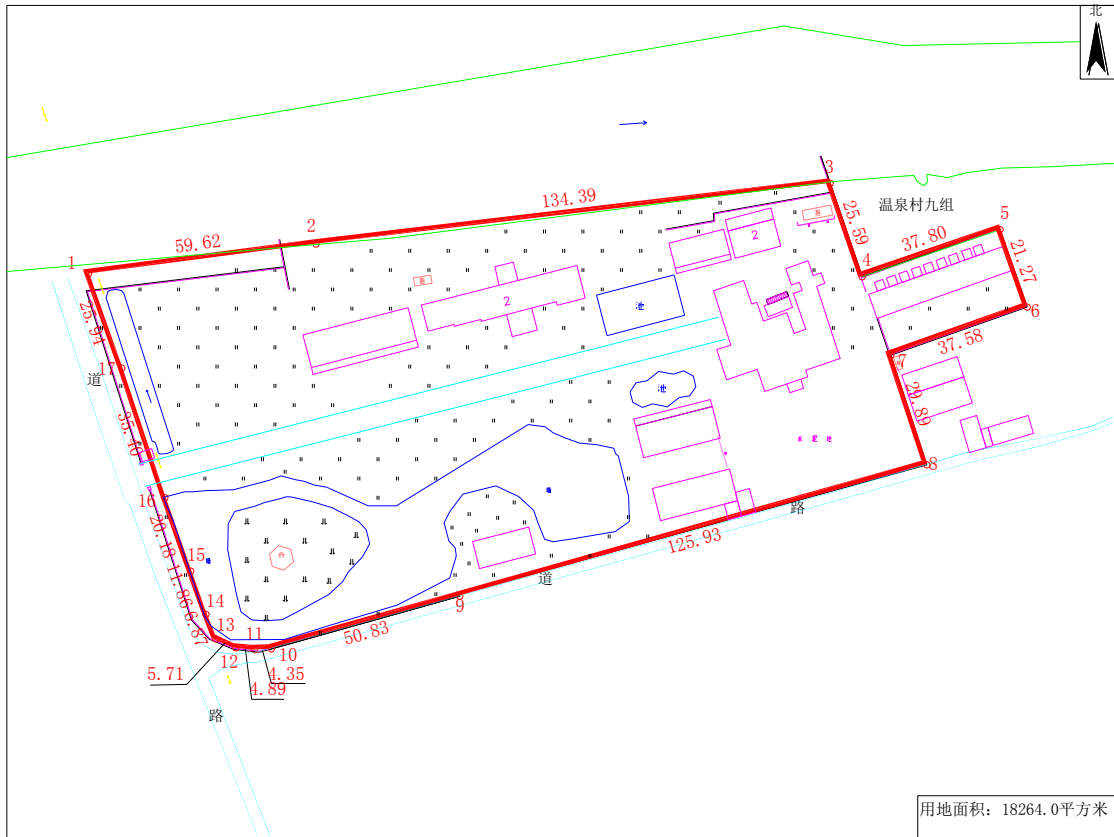

盐城市大丰区小海镇温泉村老温泉浴室地块用地勘测图
2019006

测量员:
审核员:

1:1500

盐城同济测绘有限公司
2019.01