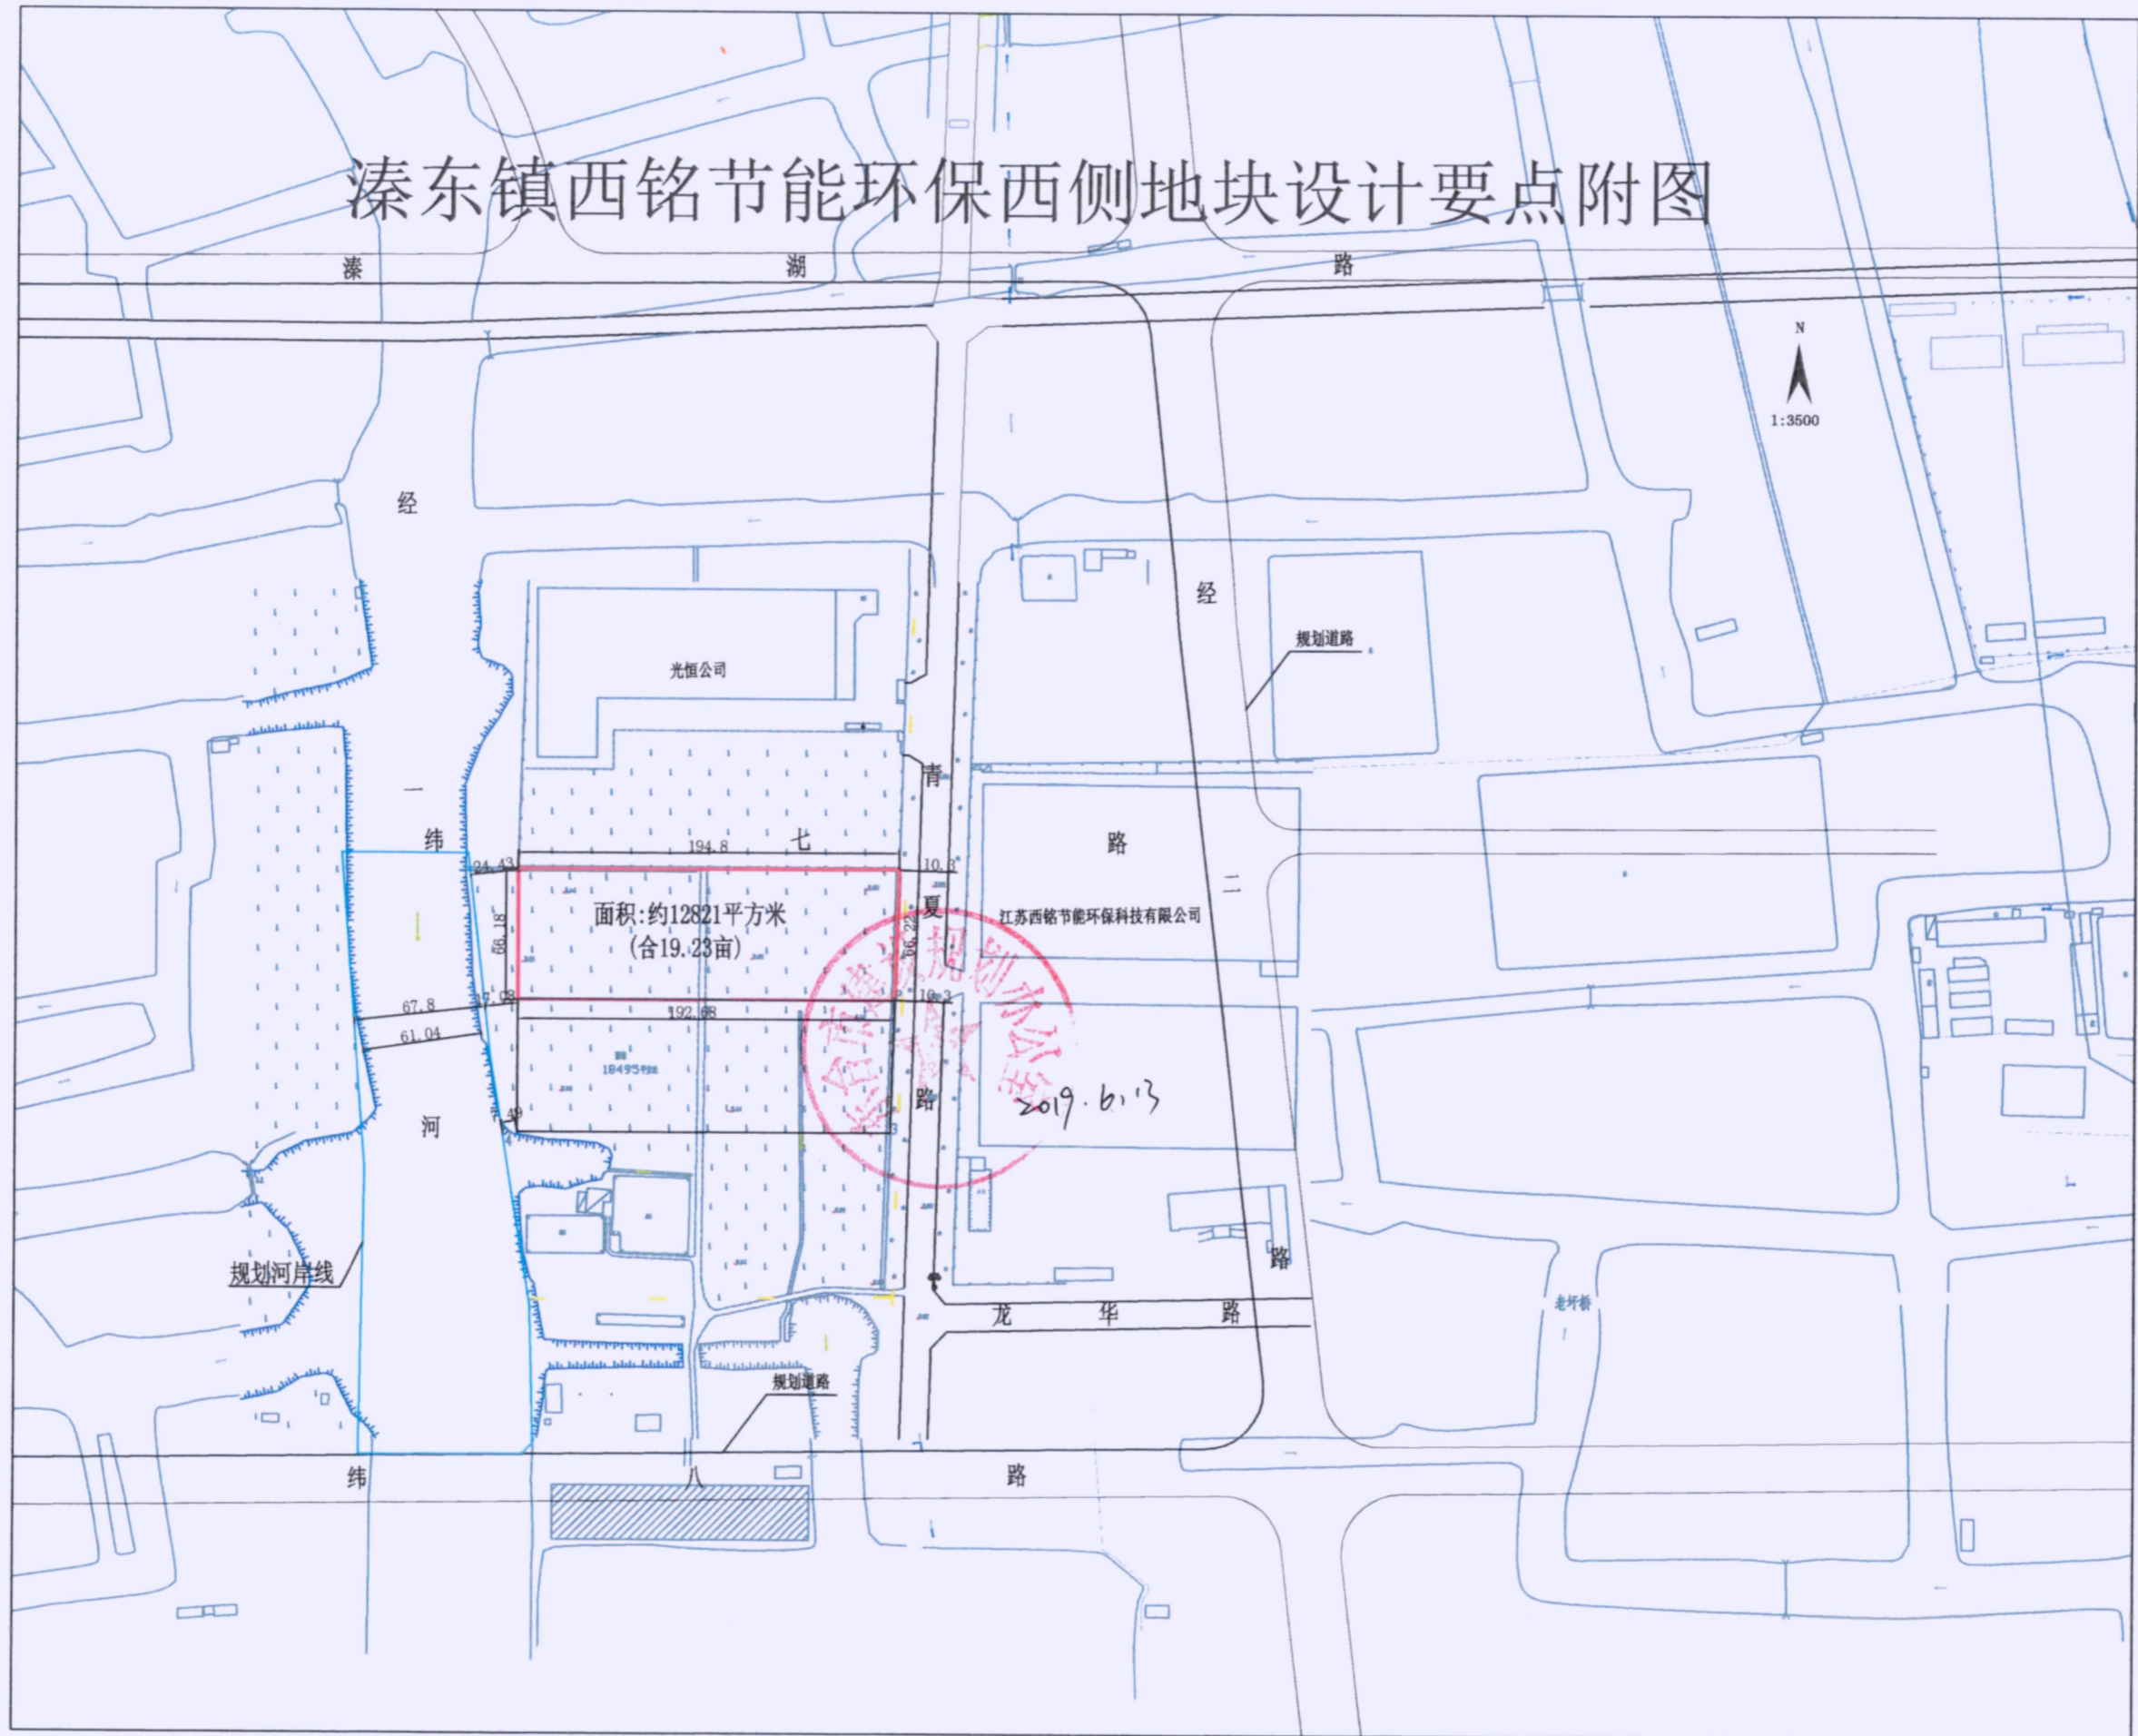

# 溱东镇西铭节能环保西侧地块设计要点附图

750  
1000