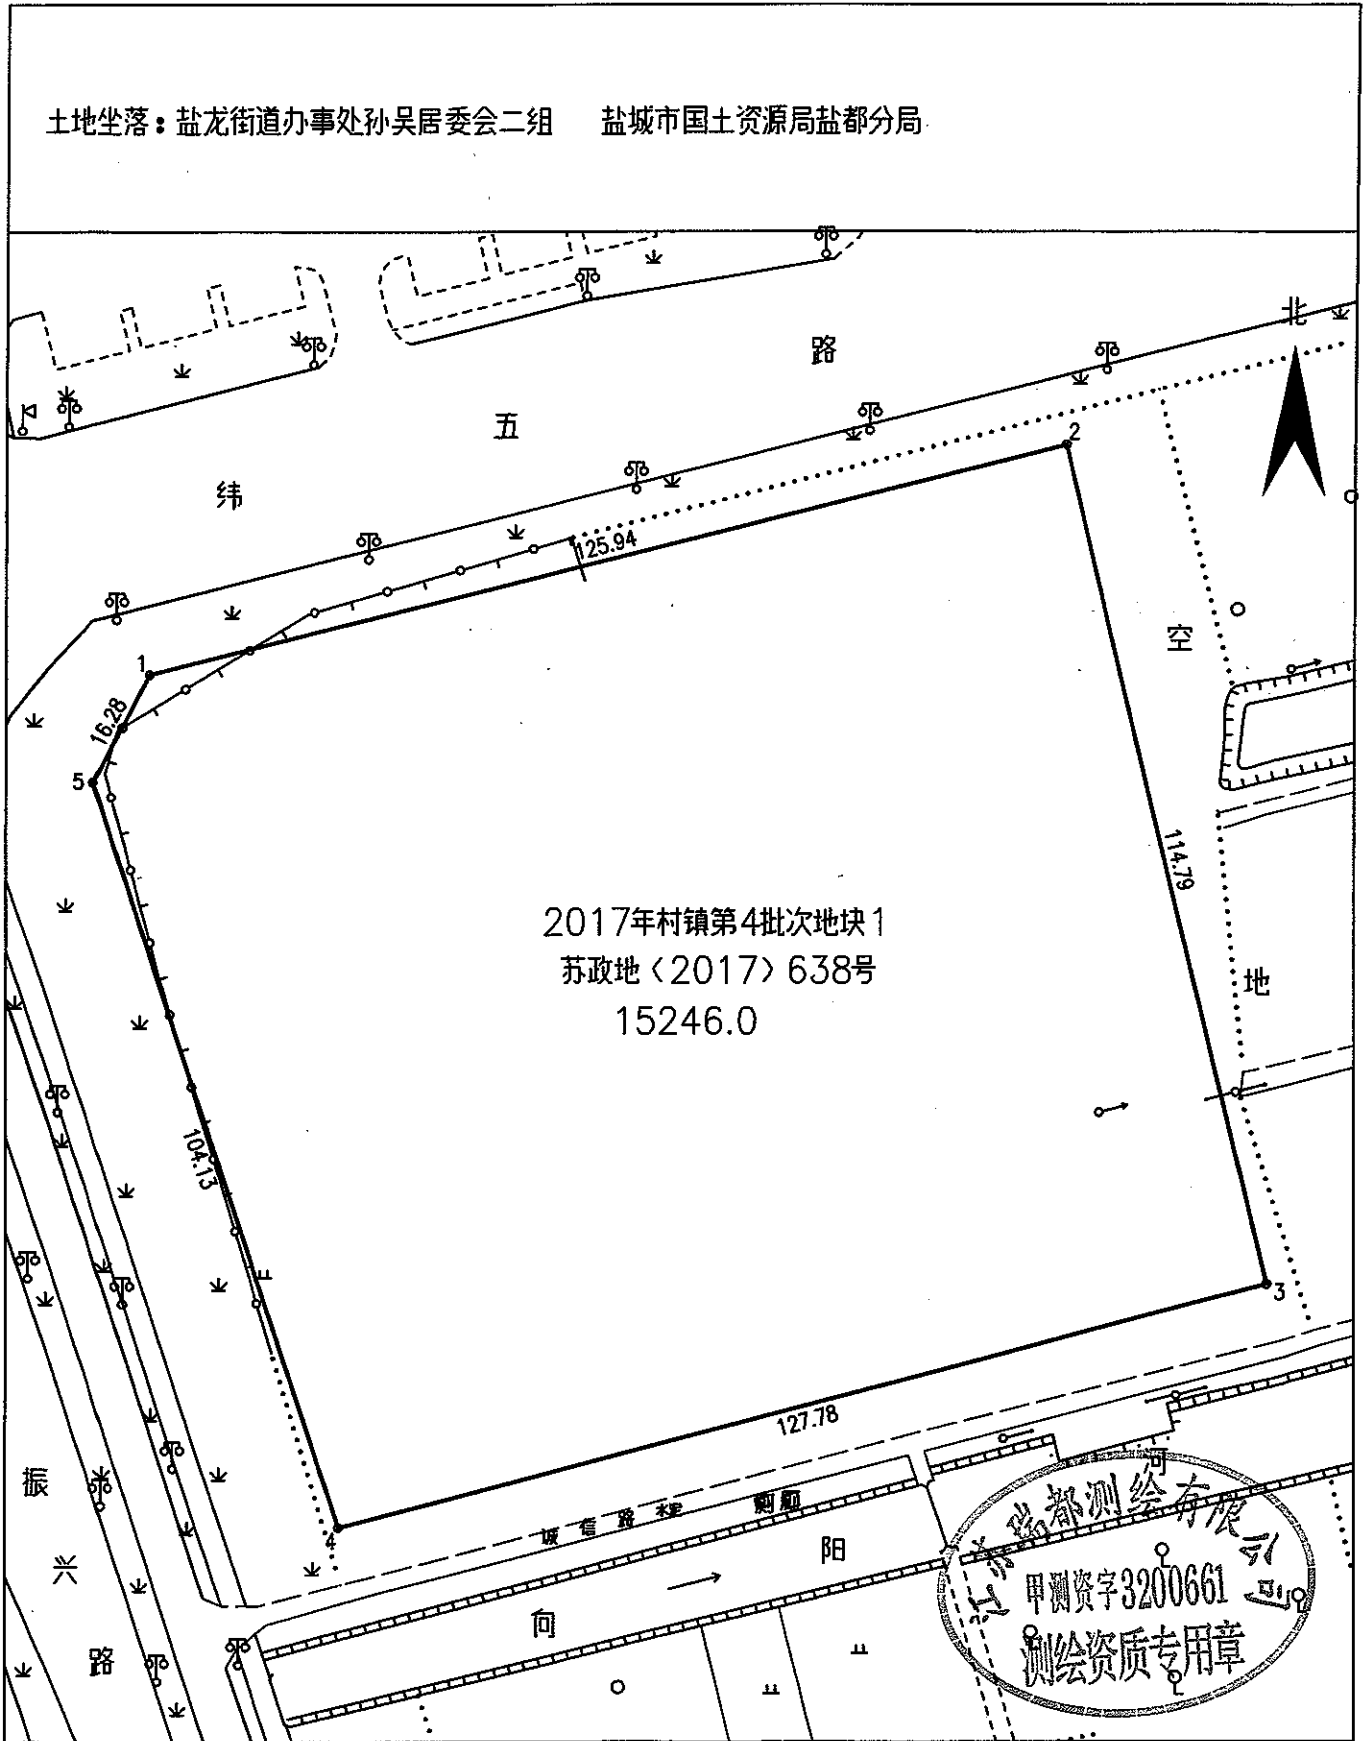

# 宗地图

单位: m.m<sup>2</sup>

土地坐落: 盐龙街道办事处孙吴居委会二组 盐城市国土资源局盐都分局

绘图日期: 2018年10月9日

1:1000

绘图员: 徐军

审核日期: 2018年10月9日

审核员: 王江