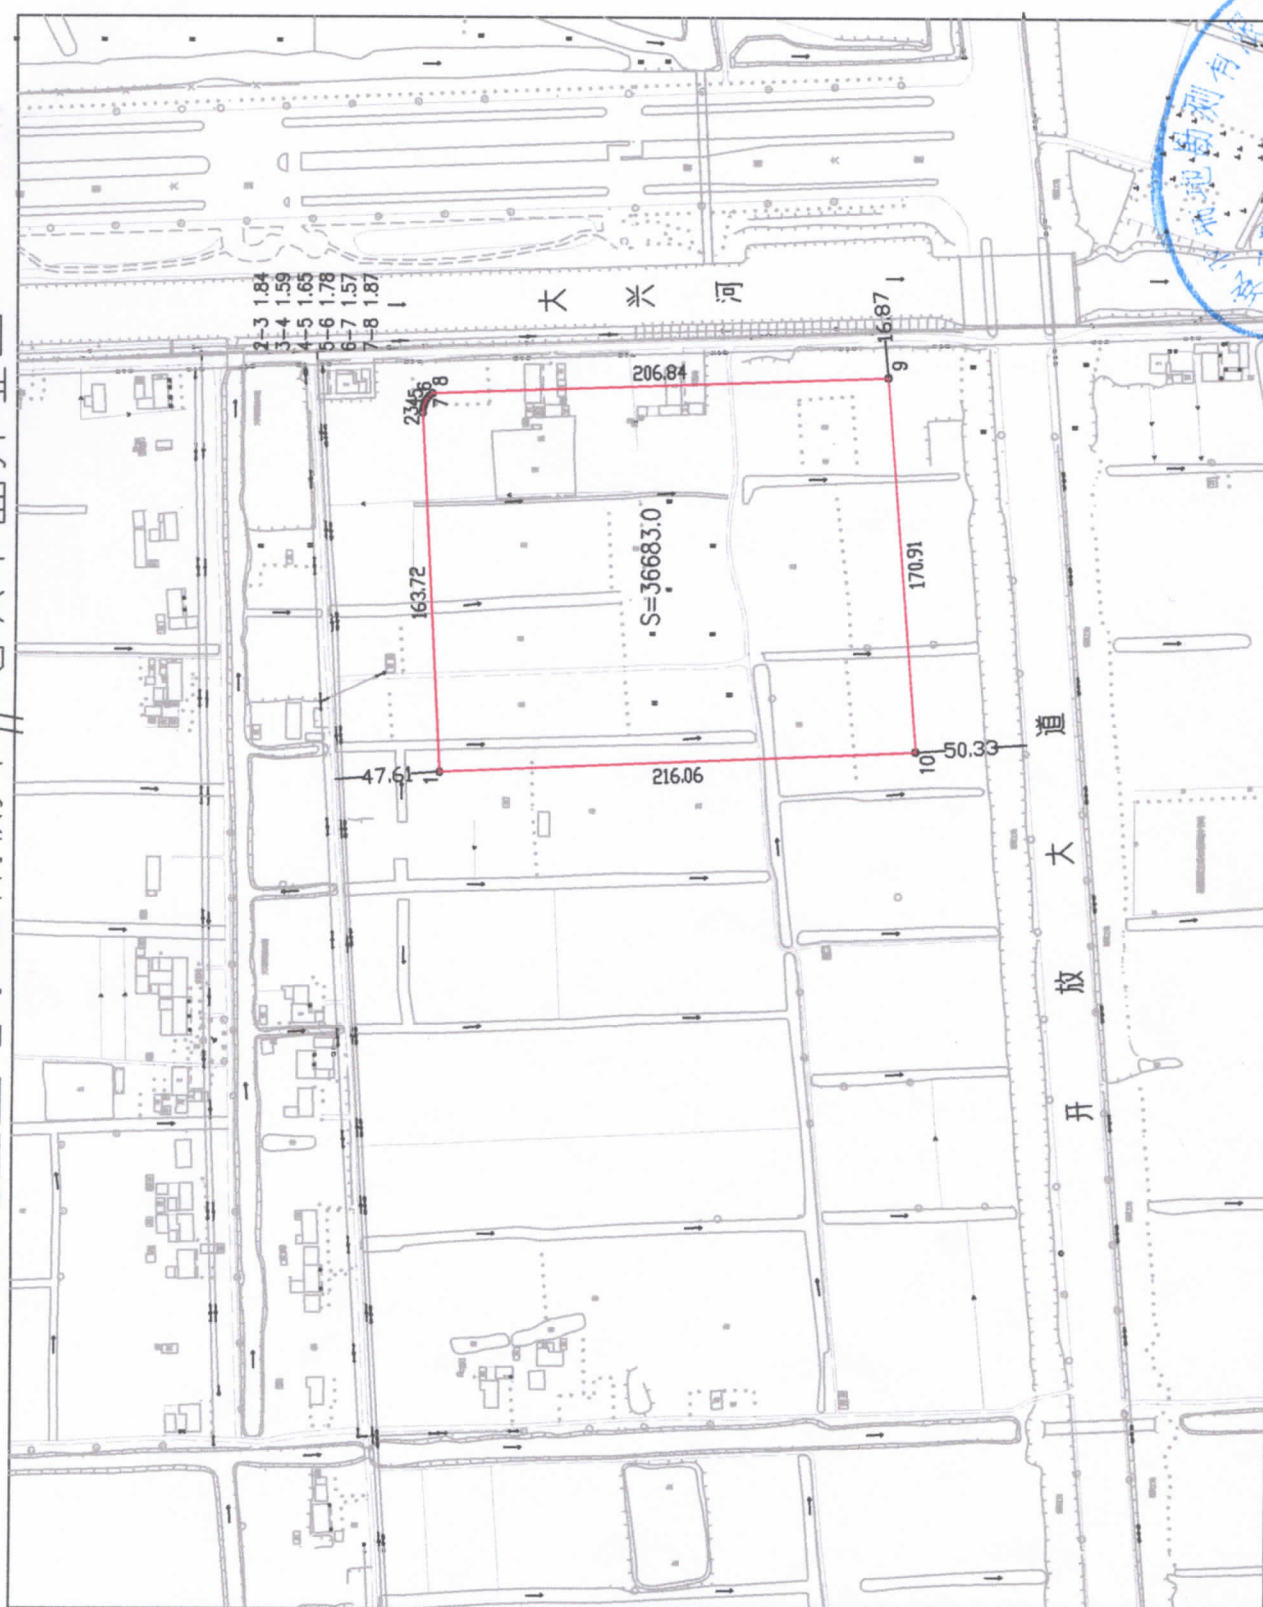

# 安徒生童话乐园南侧1#地块平面界址图

1:1000

绘图日期: 2019年4月28日  
 指界人:  
 权属调查人:

盐城市瑞地勘测有限公司