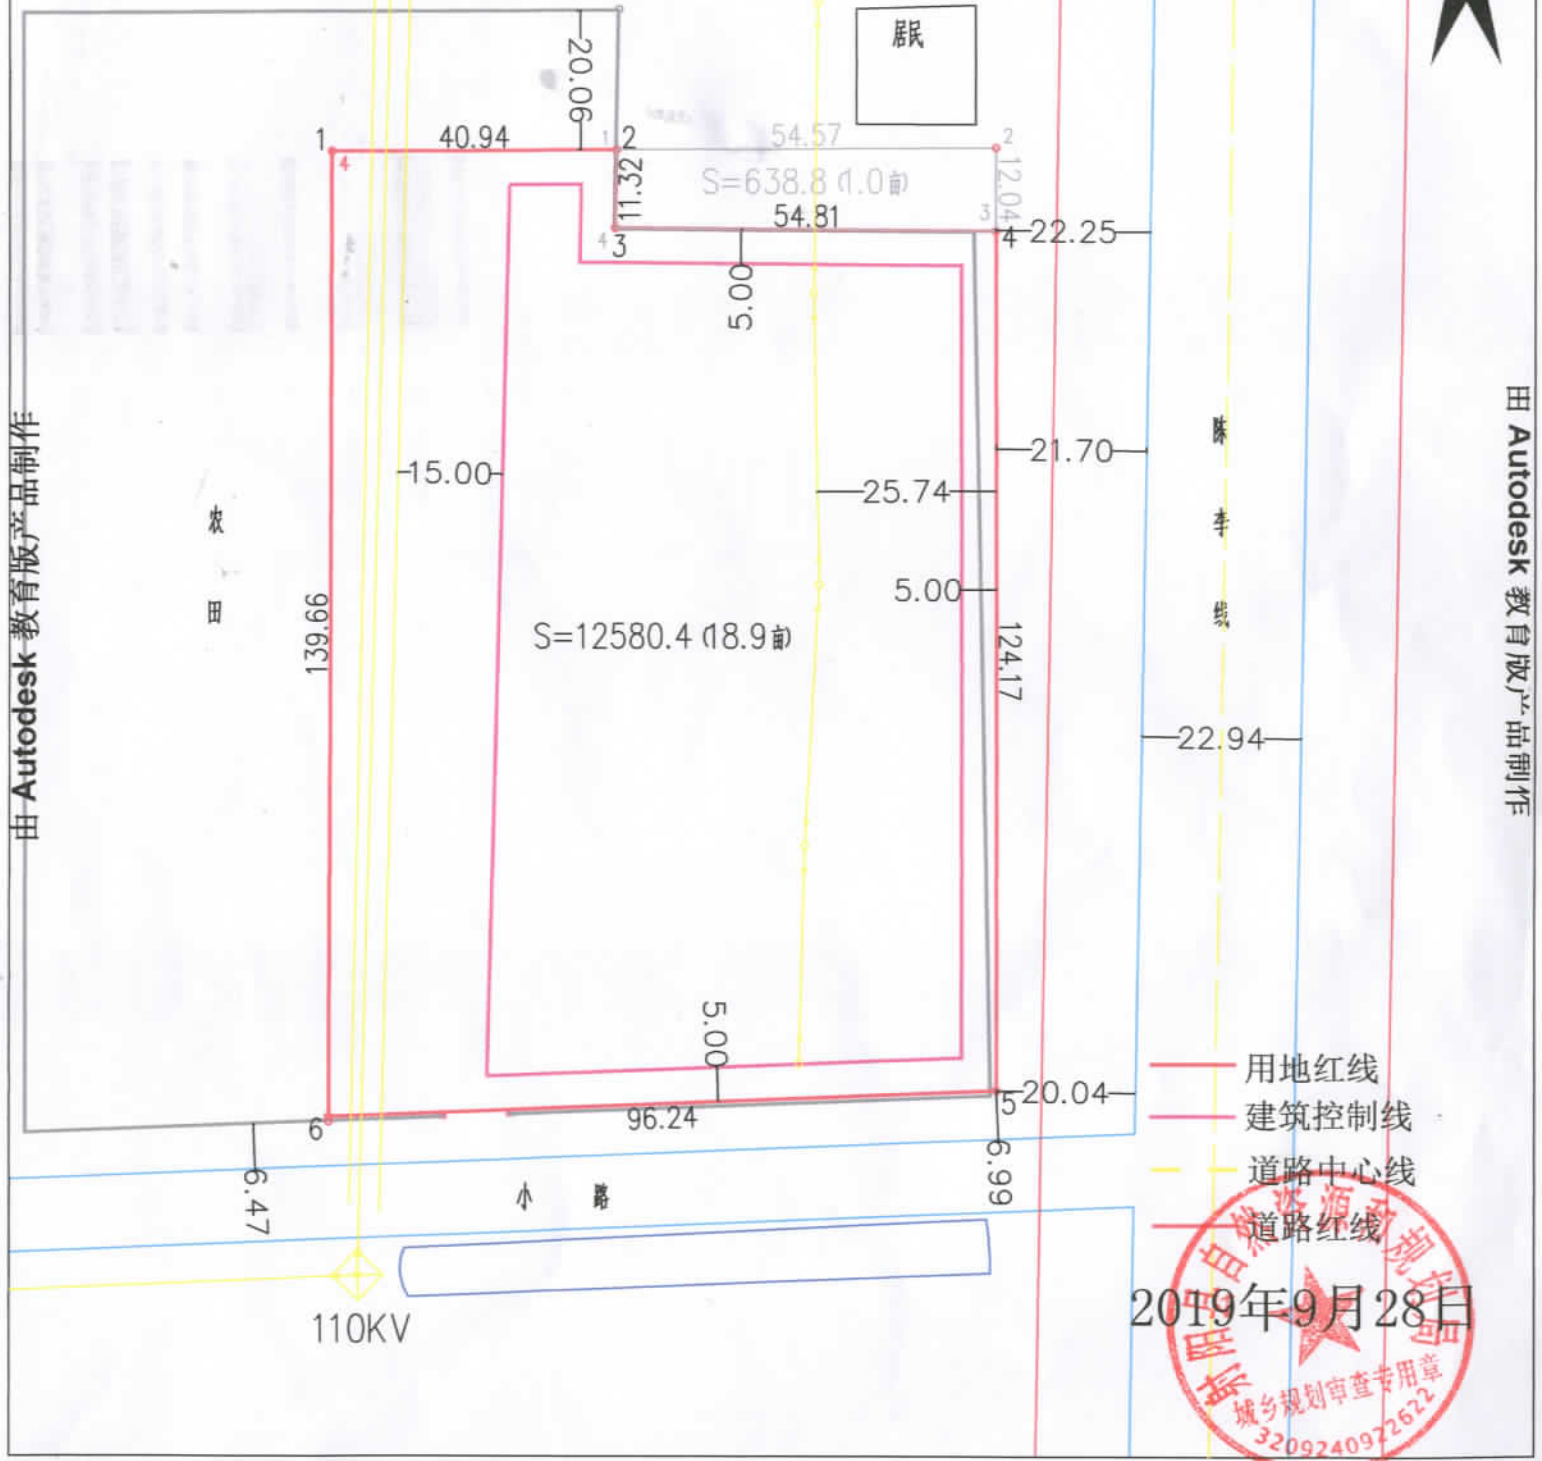

临海镇陈李线西侧地块规划红线图

北

由 Autodesk 教育版产品制作

由 Autodesk 教育版产品制作

- 用地红线
- 建筑控制线
- 道路中心线
- 道路红线

2019年9月28日