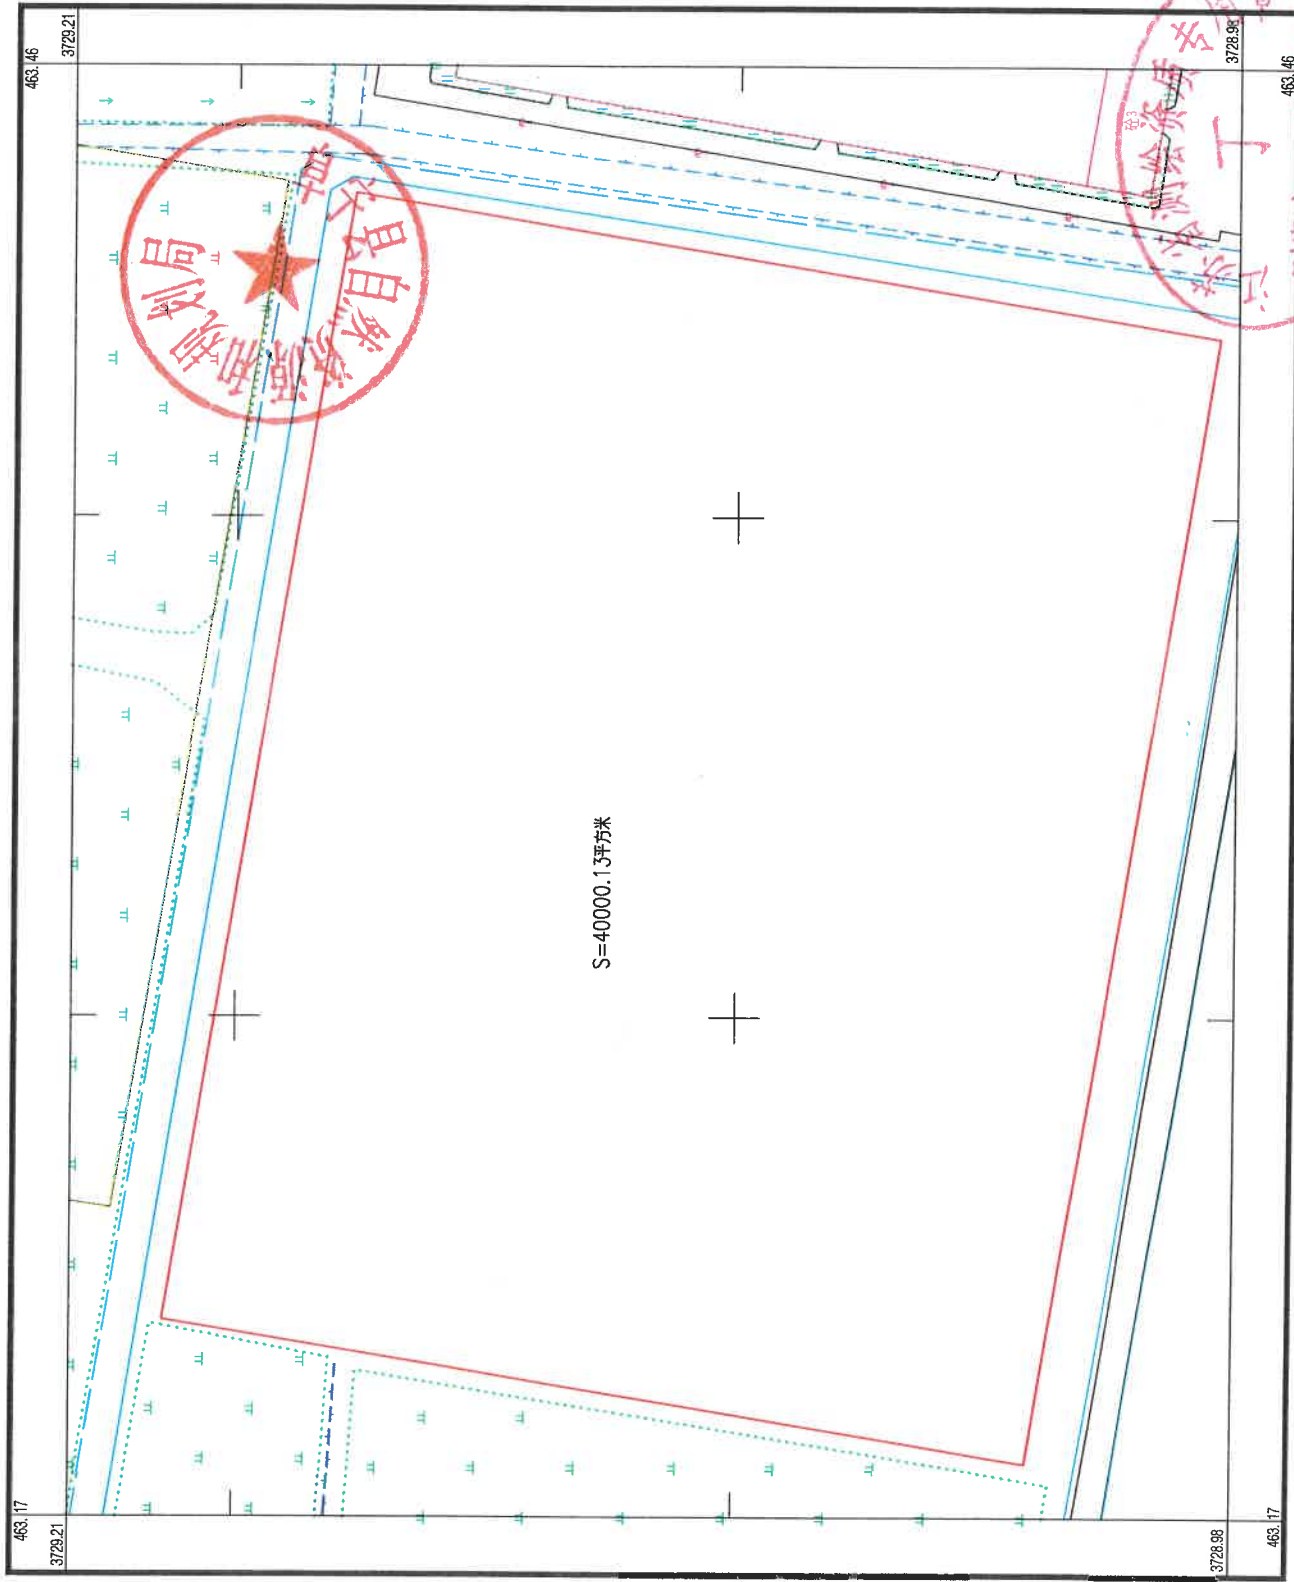

KGF新材料用地范围图

3728.978-40463.173

S=40000.13平方米

CGCS2000坐标系
1985年黄海高程基准
2019年8月数字化成图

1:1500

阜宁县测绘队