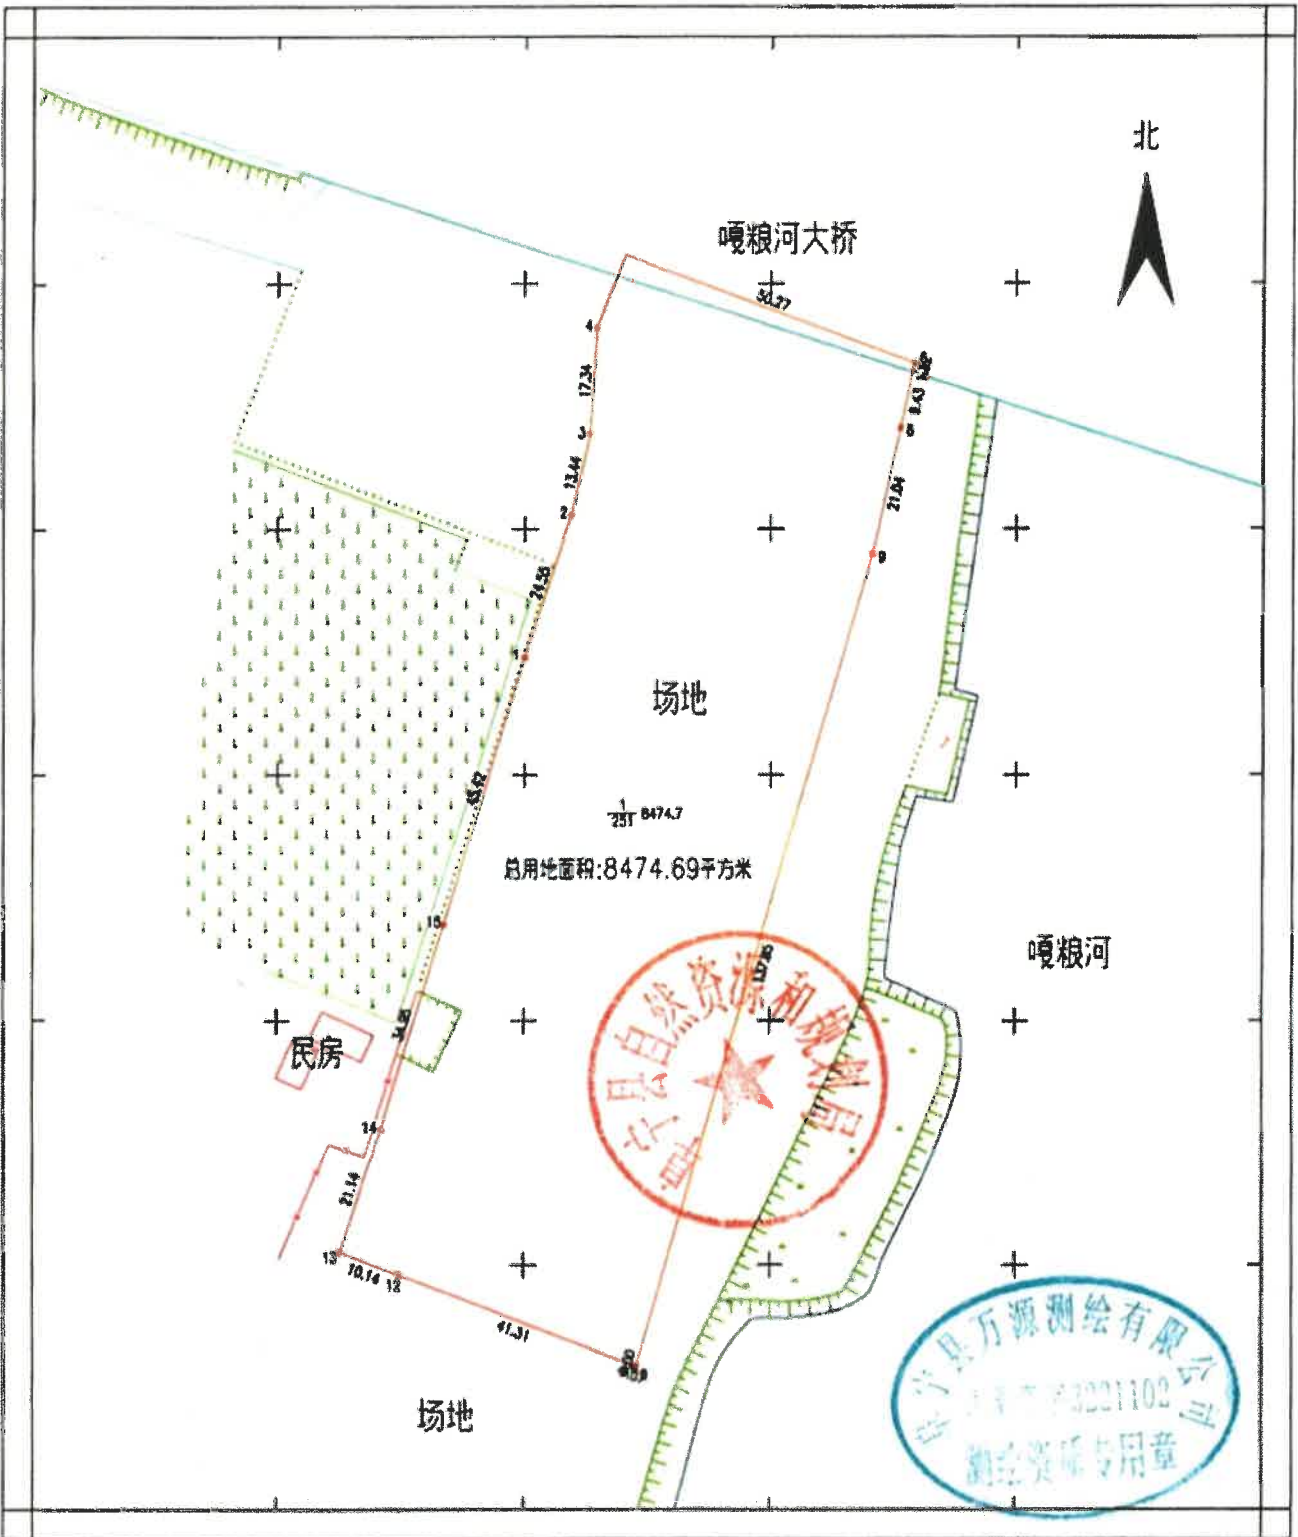

阜宁县黄海科技项目用地范围图

阜宁县万源测绘有限公司

CGCS2000坐标系  
1985国家高程基准  
2015年10月数字化处理

1:1000

图例: 阜宁县自然资源和规划局 2015年10月数字化处理