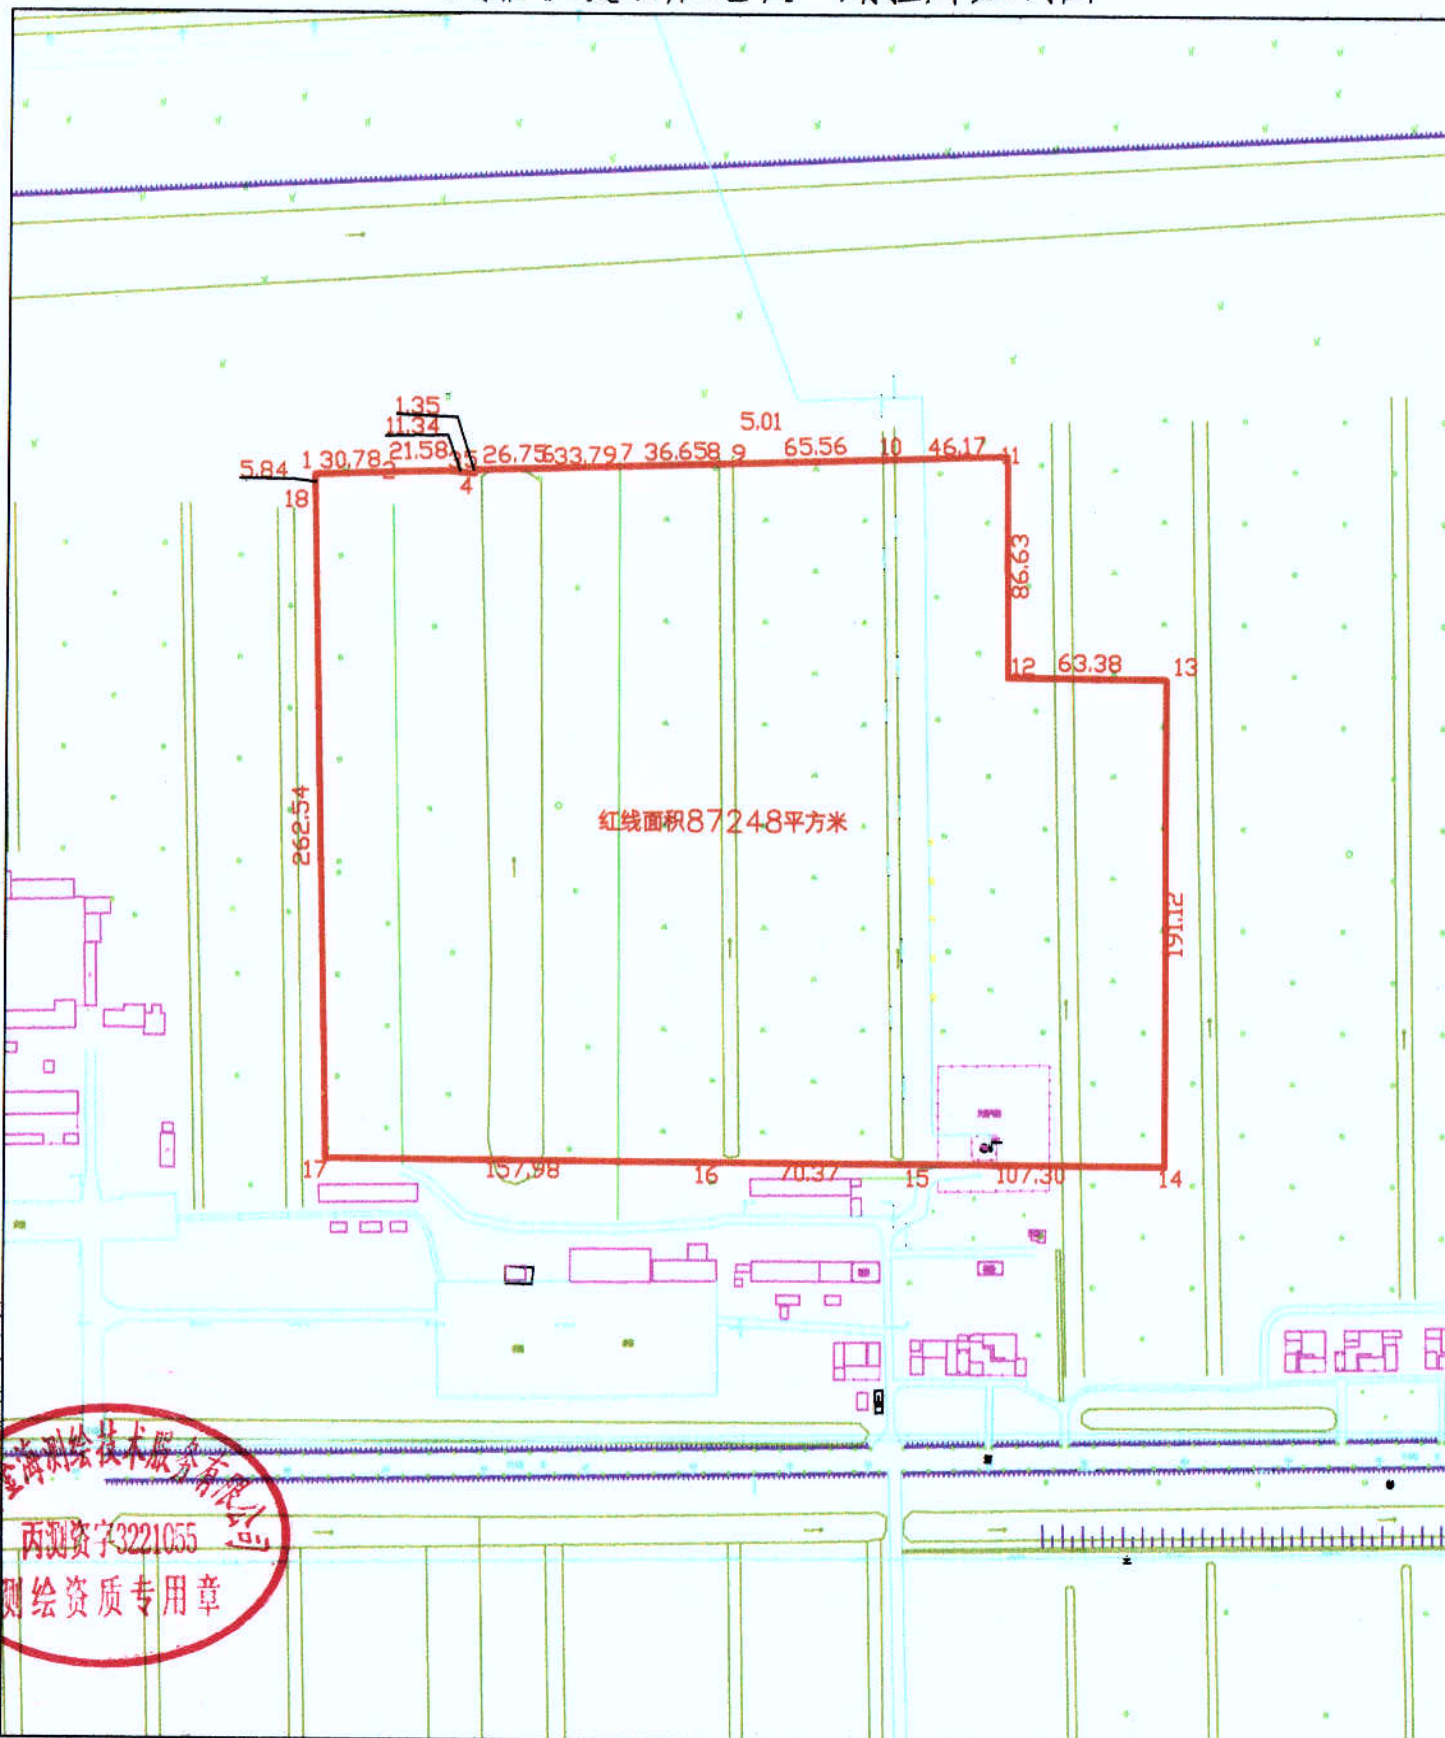

民宿快捷酒店地块一期挂牌红线图

红线面积87248平方米

东台市金海测绘技术服务有限公司

2019年02月数字化测图
1997年版图式
1980西安坐标系

1:3000

测量员: 曹卫兵
制图员: 王海洋
审核员: 韩宗荣