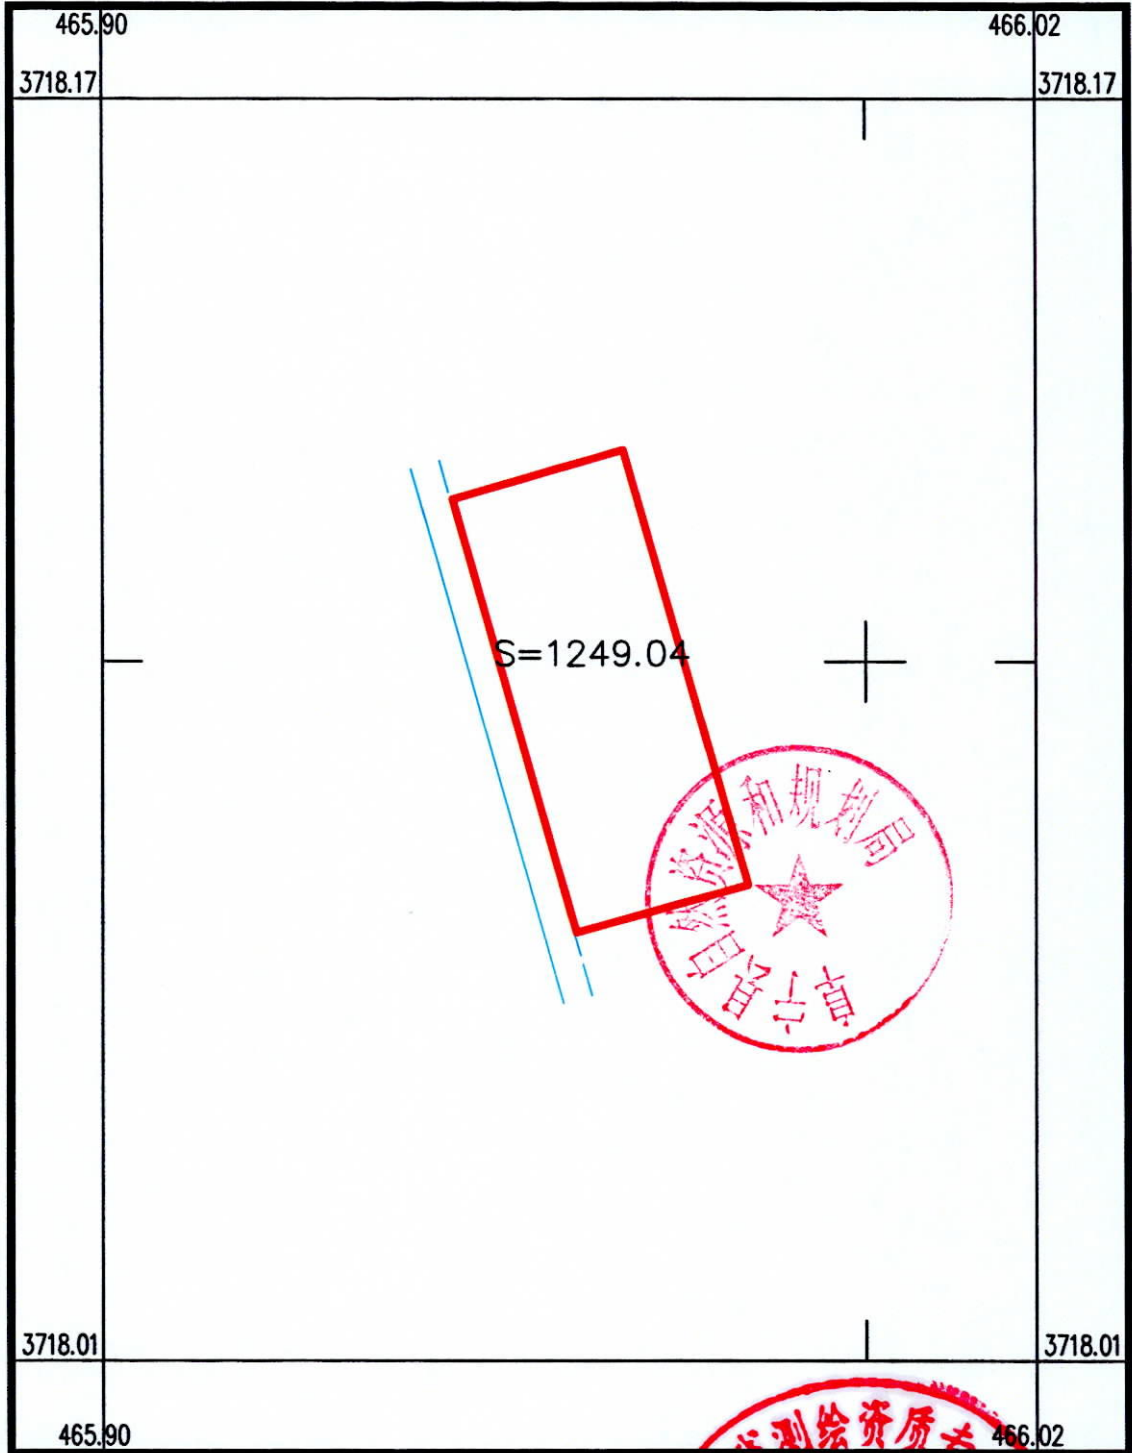

益林大东村渔光互补项目用地范围图
3718.013-465.905

阜宁县测绘队

CGCS2000坐标系
1985年黄海高程基准
2017年图式
2019年7月数字化成图

1:1000