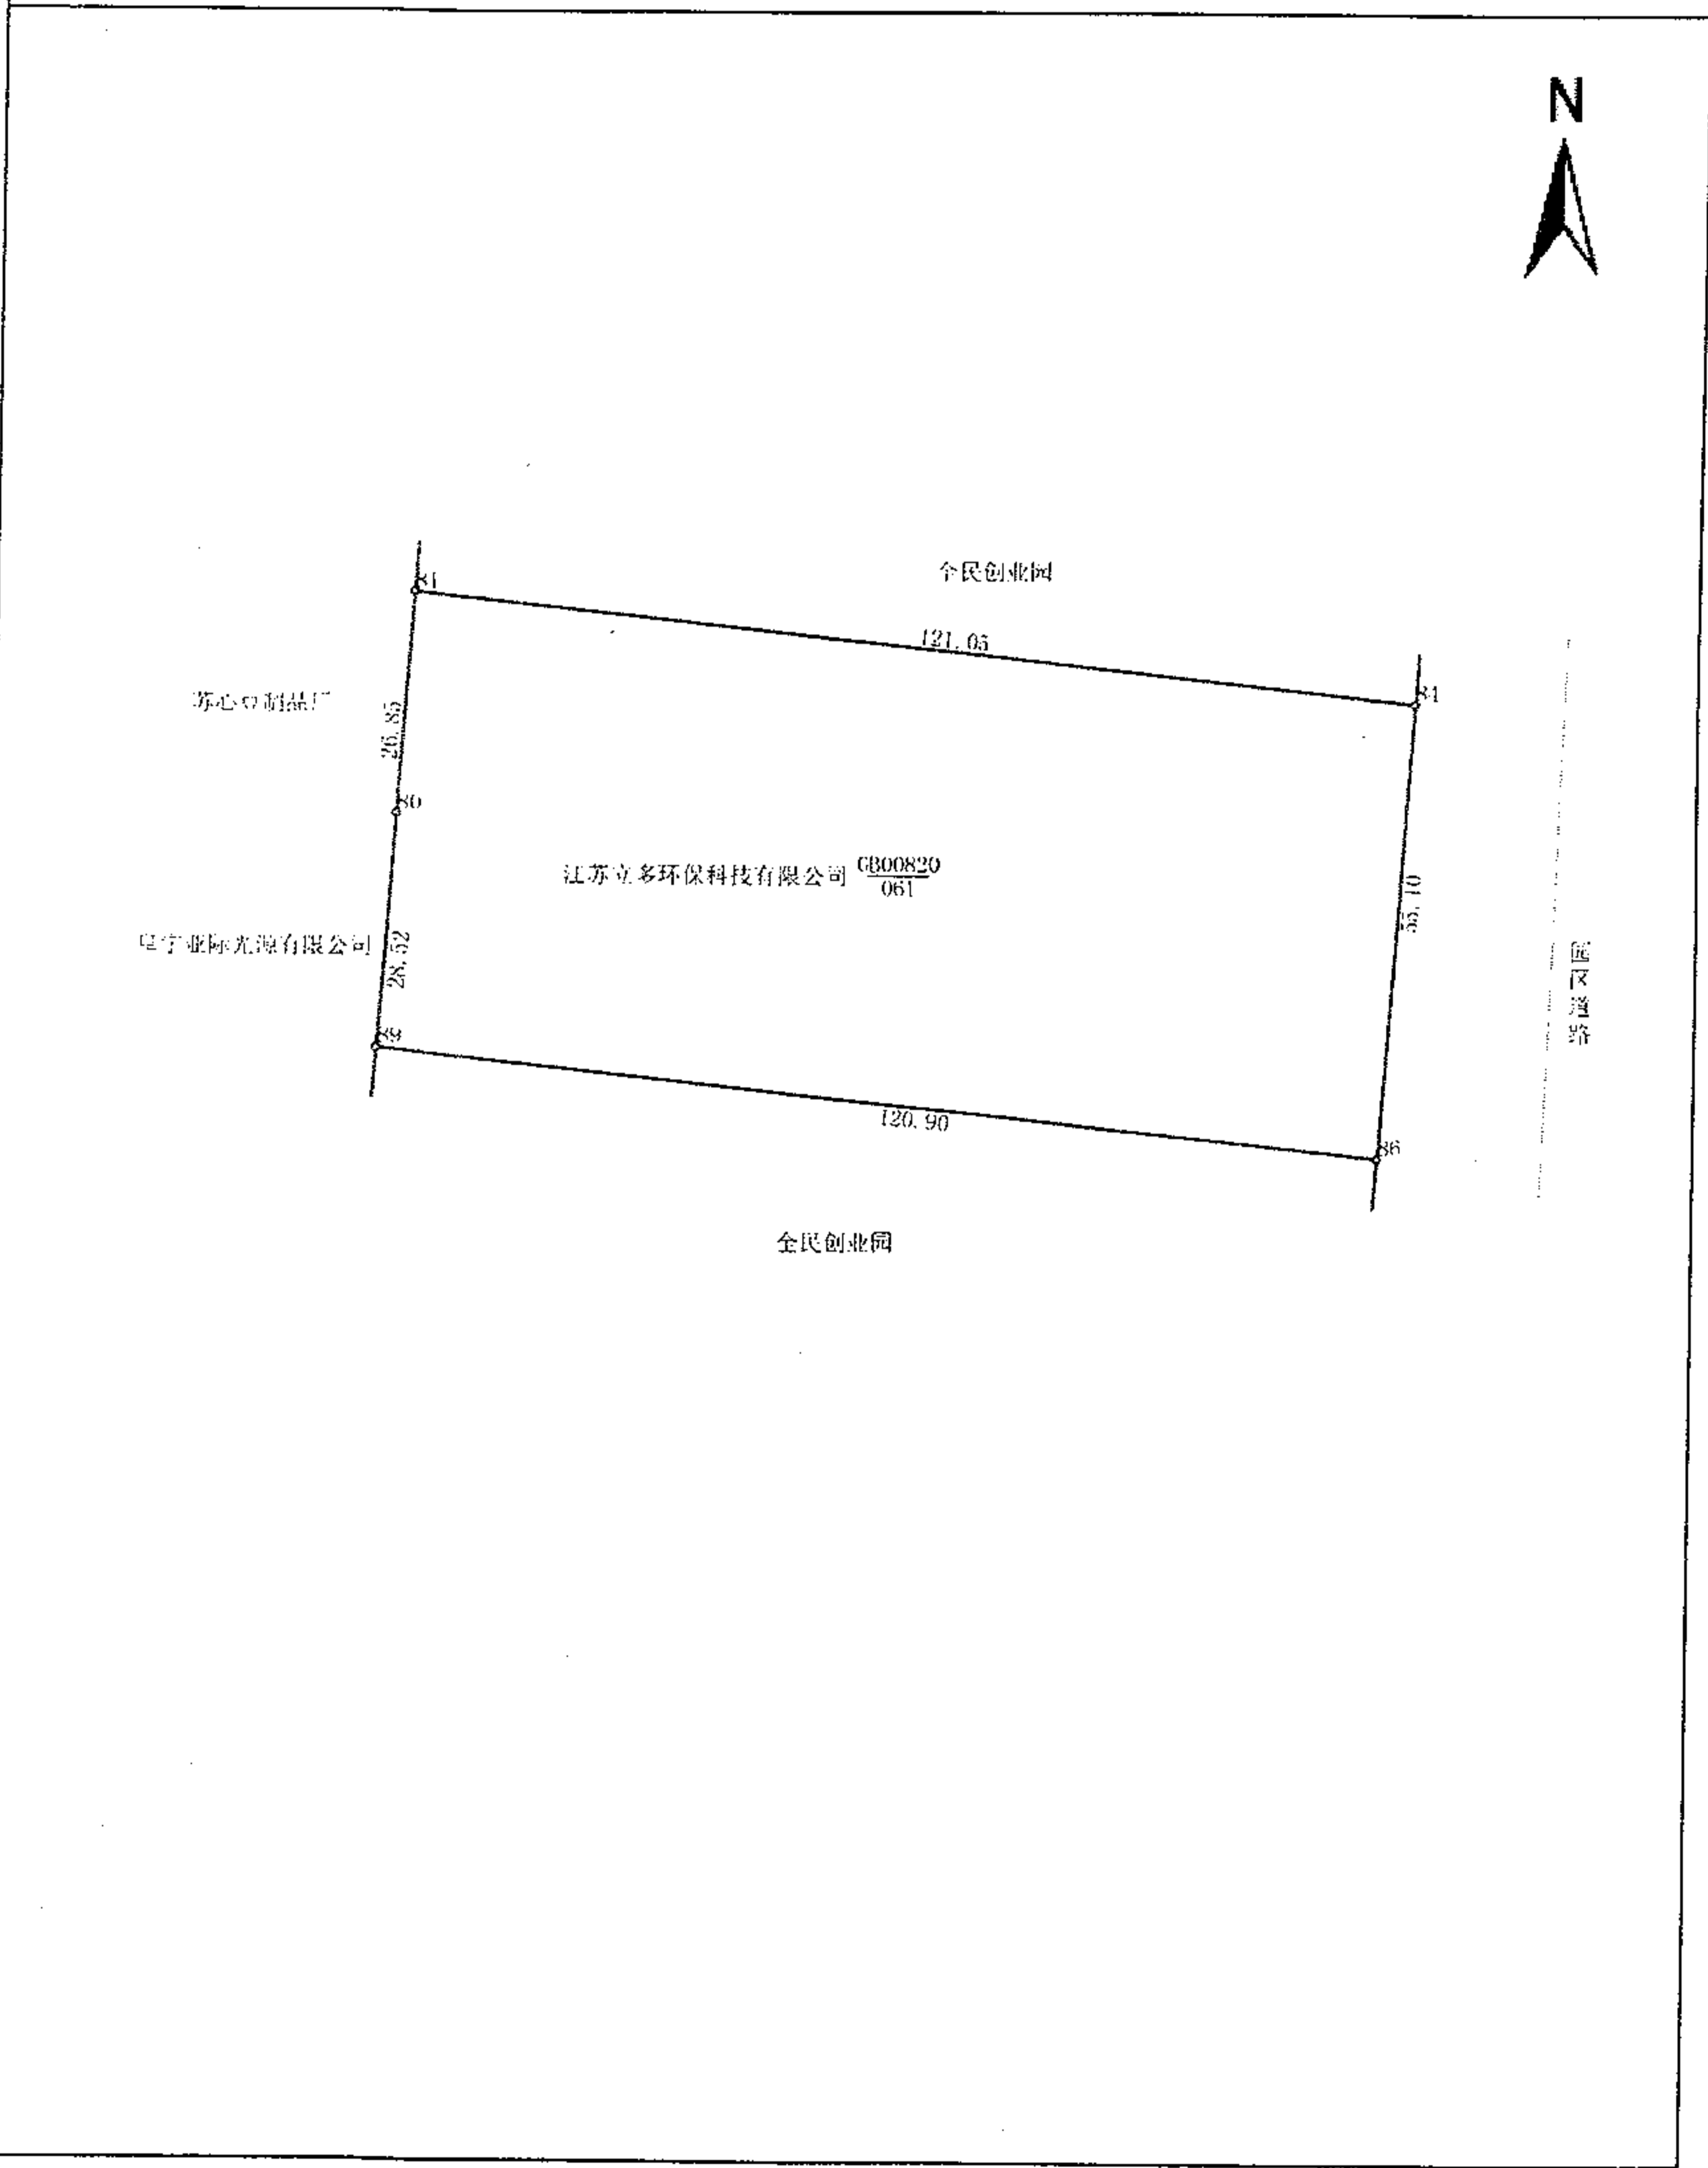

# 宗地图

单位：米/平方米

宗地代码：320923006231GB00820

土地权利人：江苏立多环保科技有限公司

所在图幅号：39.00-77.00

宗地面积：6678.00

阜宁县不动产登记中心

2018年9月解析法测绘界址点  
制图日期：2018年12月6日  
审核日期：2018年12月6日

1:1200

制图者：李海鸿  
审核者：陆志洋