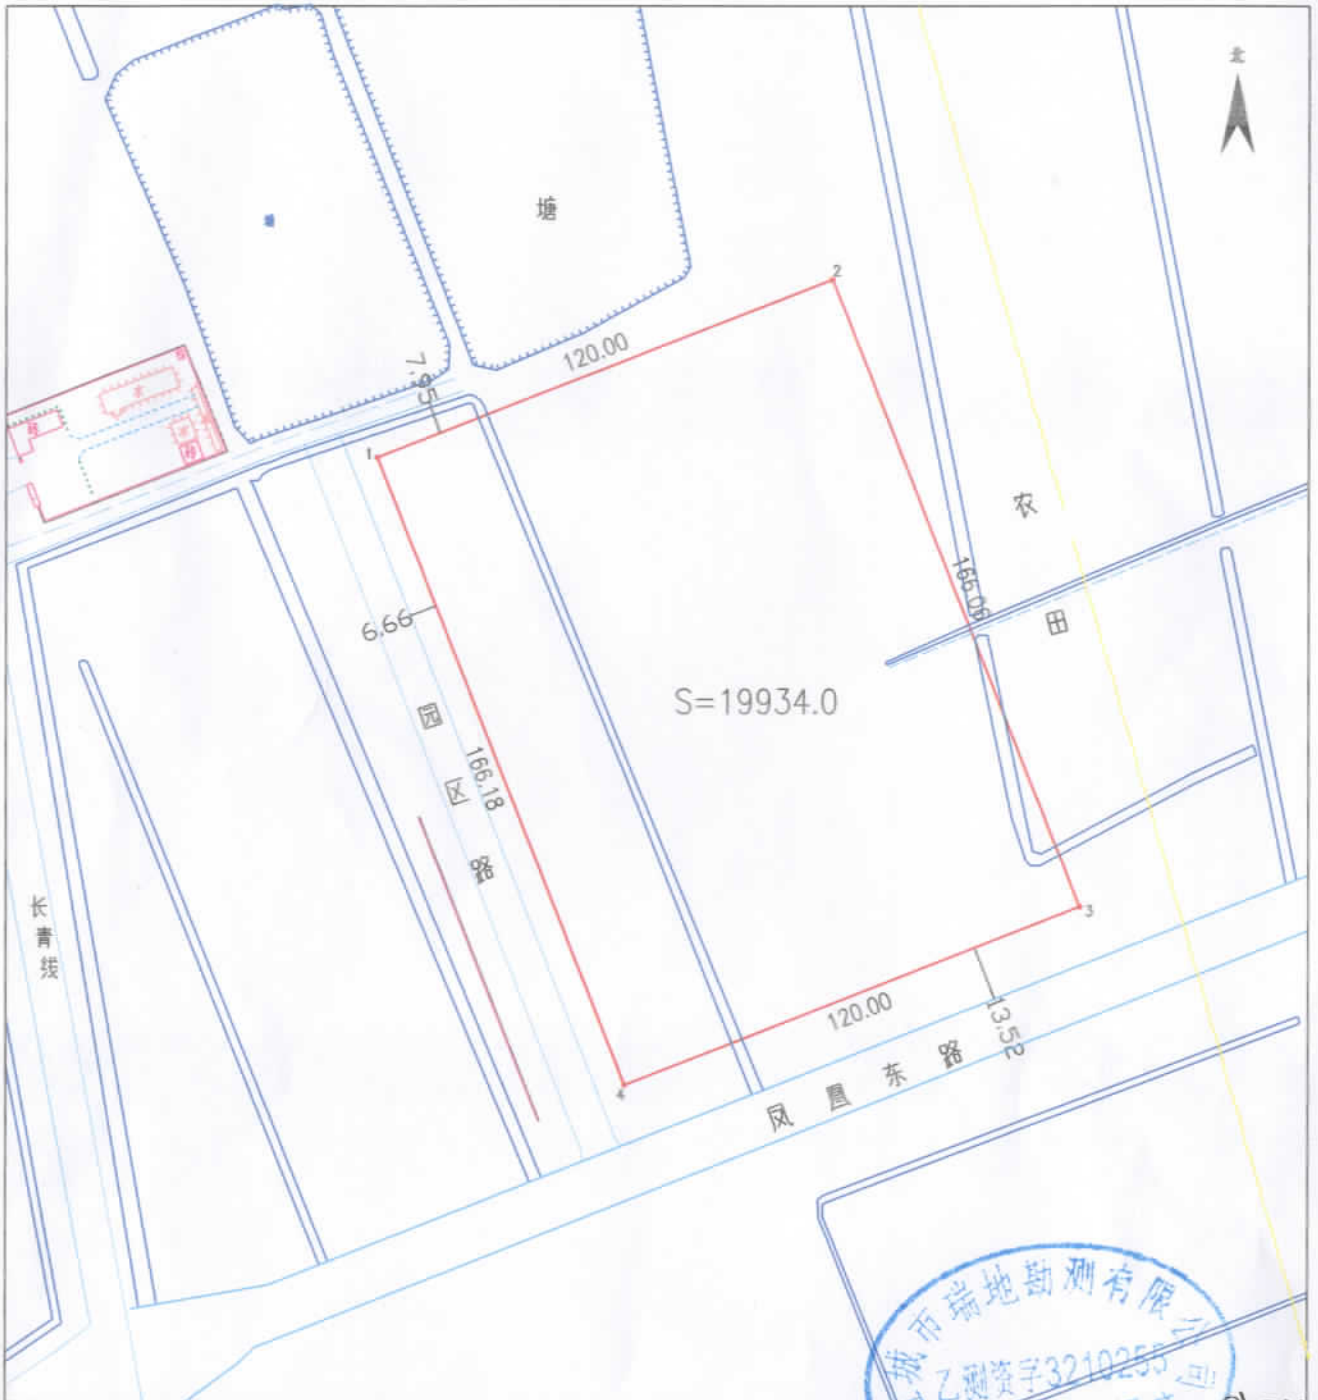

# 长荡镇凤凰路北侧地块平面界址图

盐城市瑞地勘测有限公司

绘图日期：2019年3月11日

1:1000

指界人：

盐城市瑞地勘测有限公司  
苏乙测资字3210255号  
测绘资质等级：甲级  
(3)

绘图员：  
审核员：