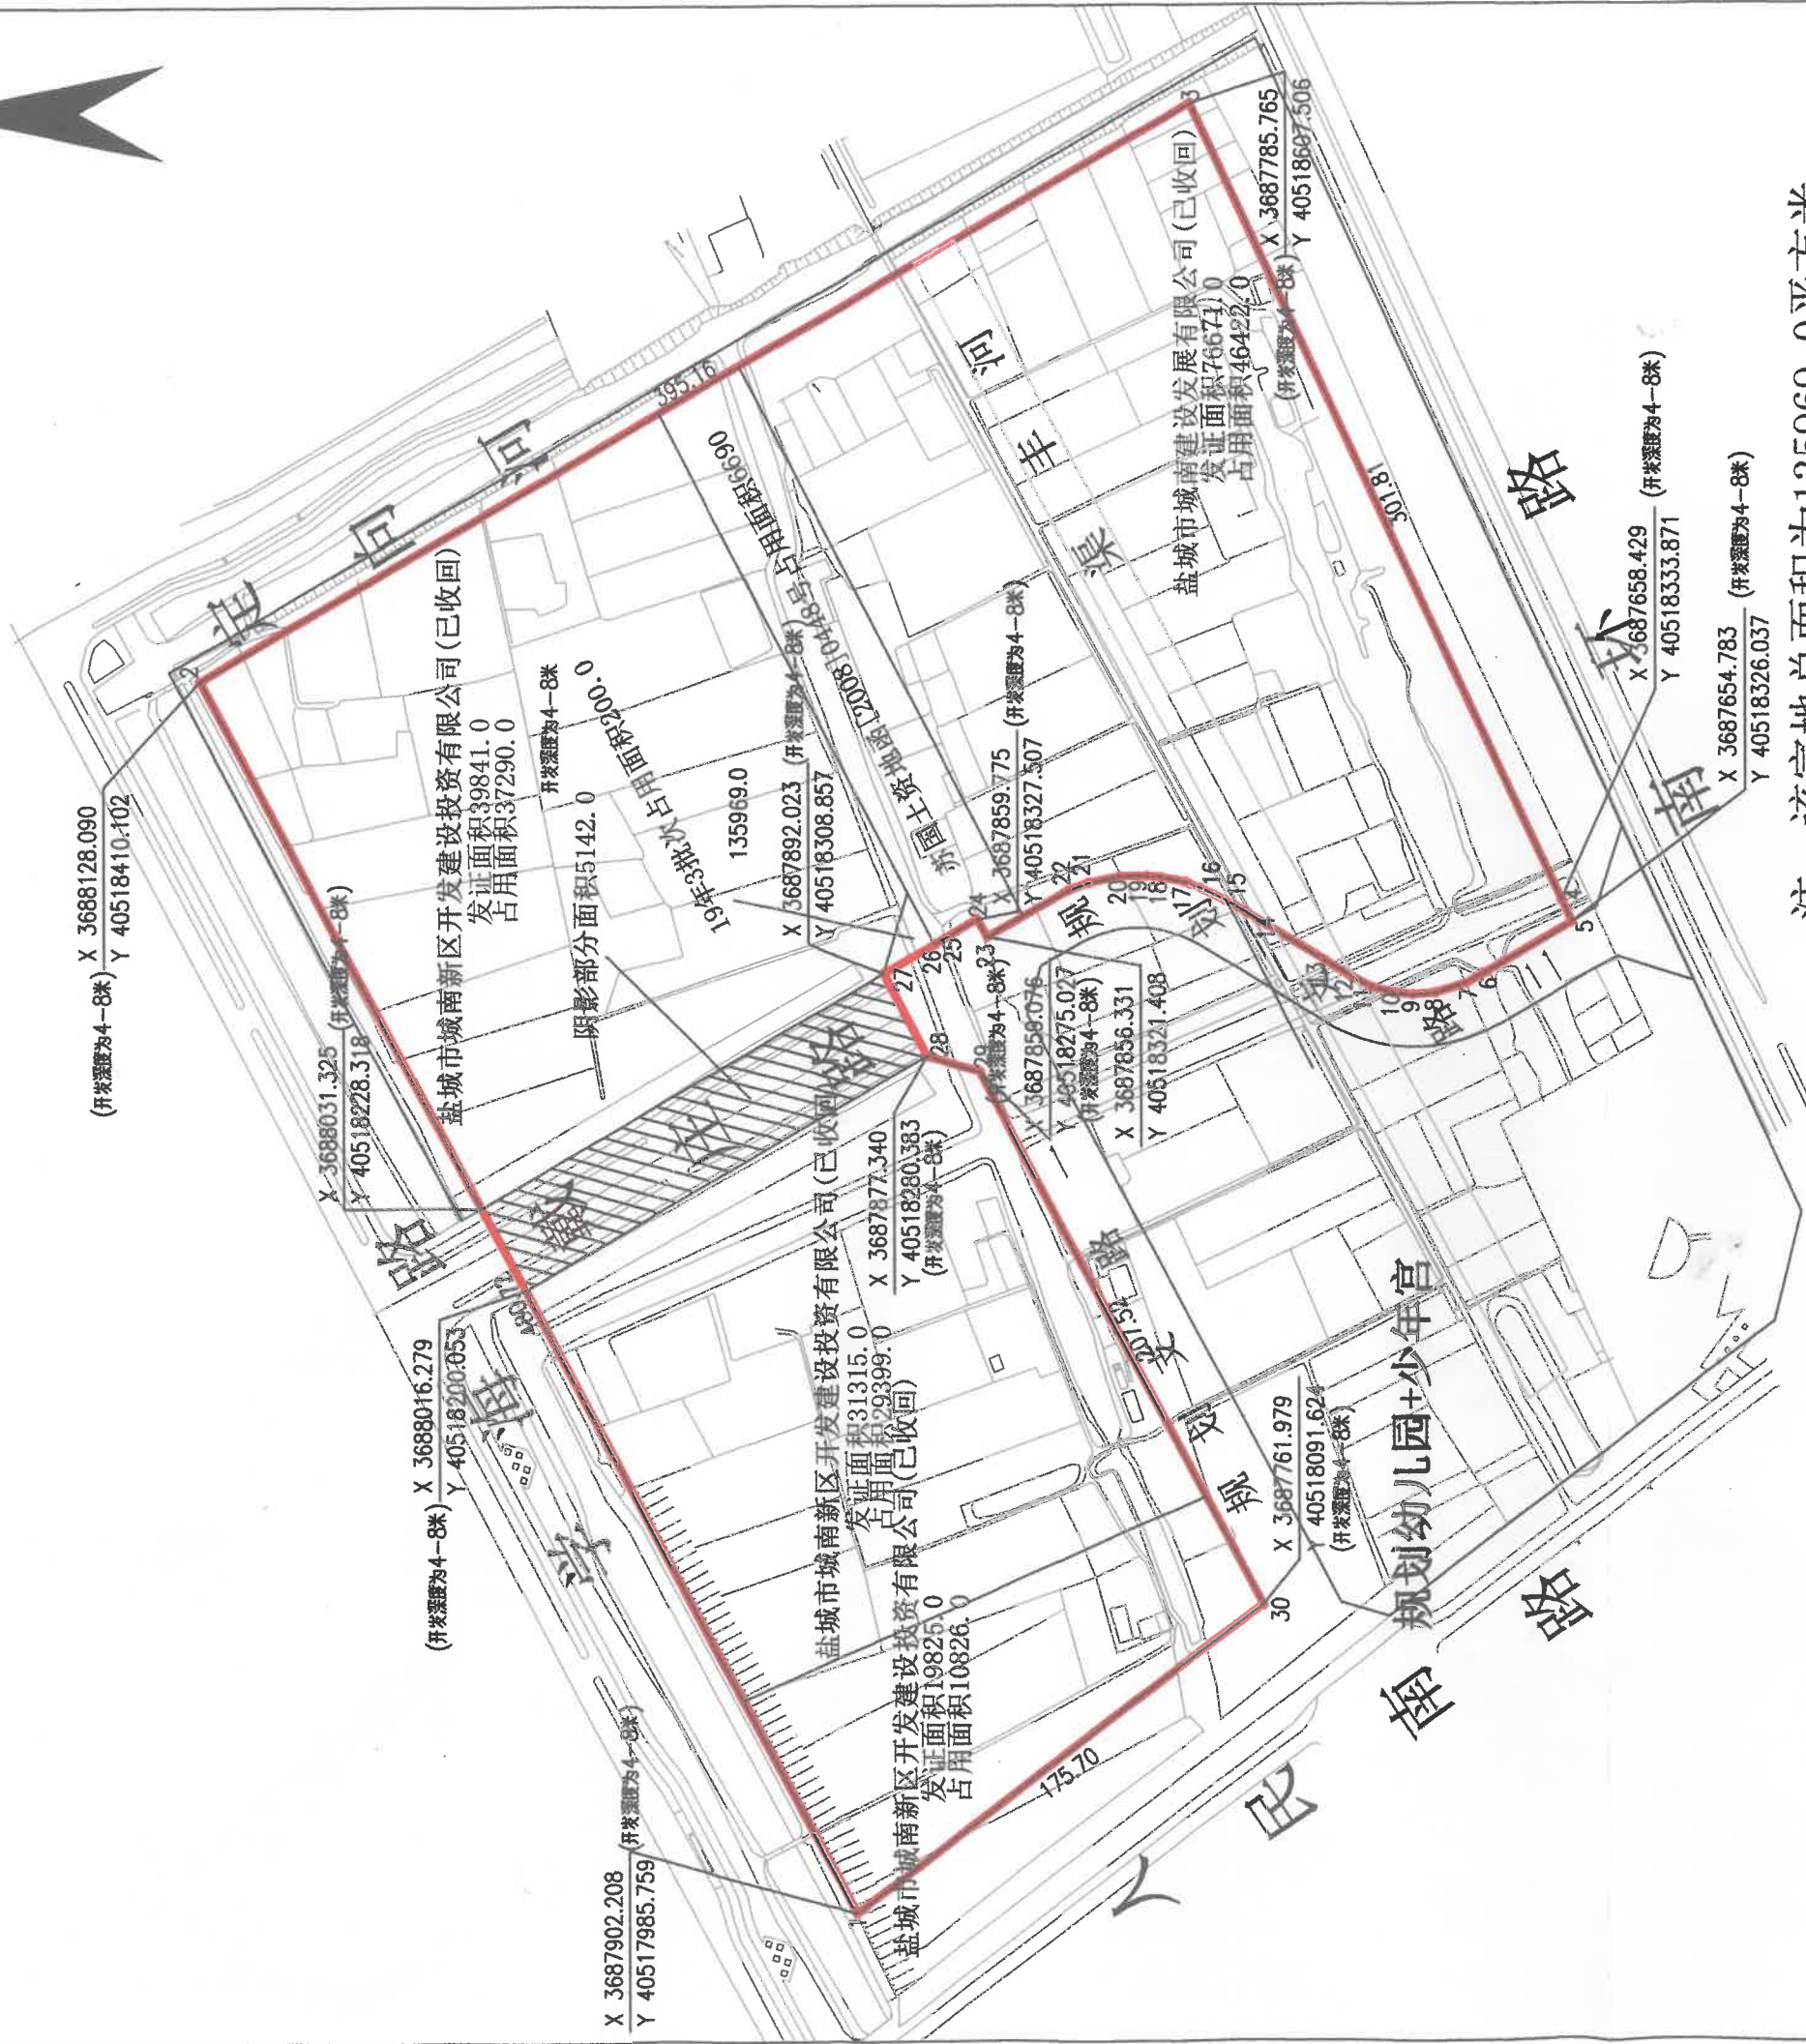

宗地图

单位: m.m²

土地坐落: 盐城市城南新区新都街道办事处东进居委会一、二组 盐城市自然资源和规划局

注: 该宗地总面积为135969.0平方米
 扣除阴影部分保留道路面积为5142.0平方米
 最终挂牌面积为130827.0平方米

绘图日期: 2019年8月26日

审核日期: 2019年8月26日

1:2800

绘图员: 陈洋