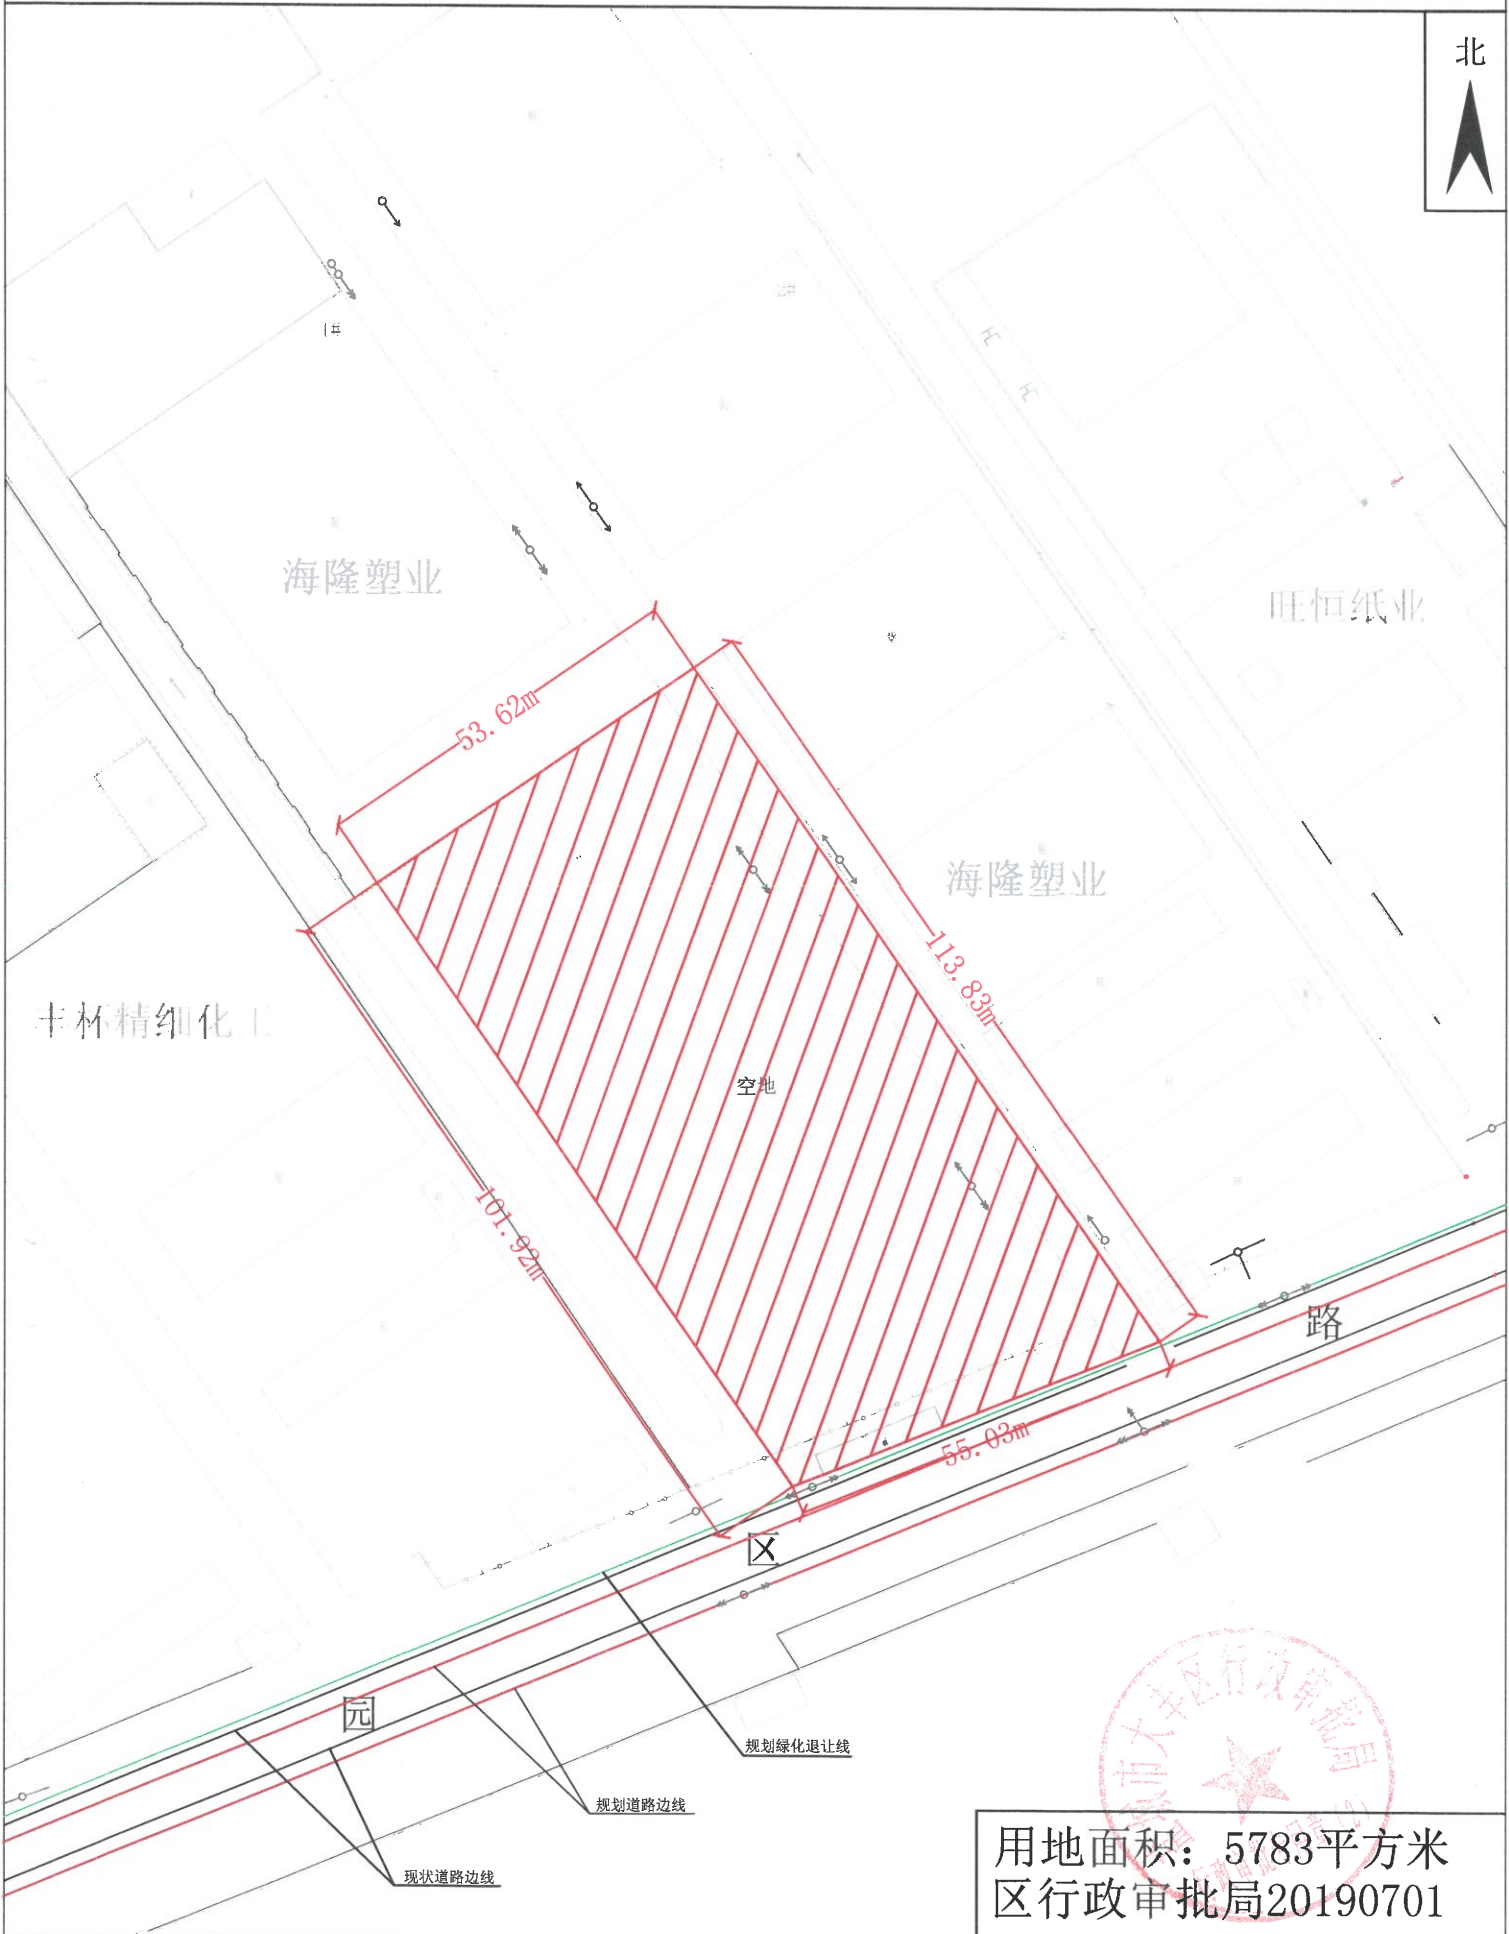

# 大丰区草庙镇园区路北侧、海隆塑业西侧地块用地红线图

用地面积：5783平方米  
区行政审批局20190701