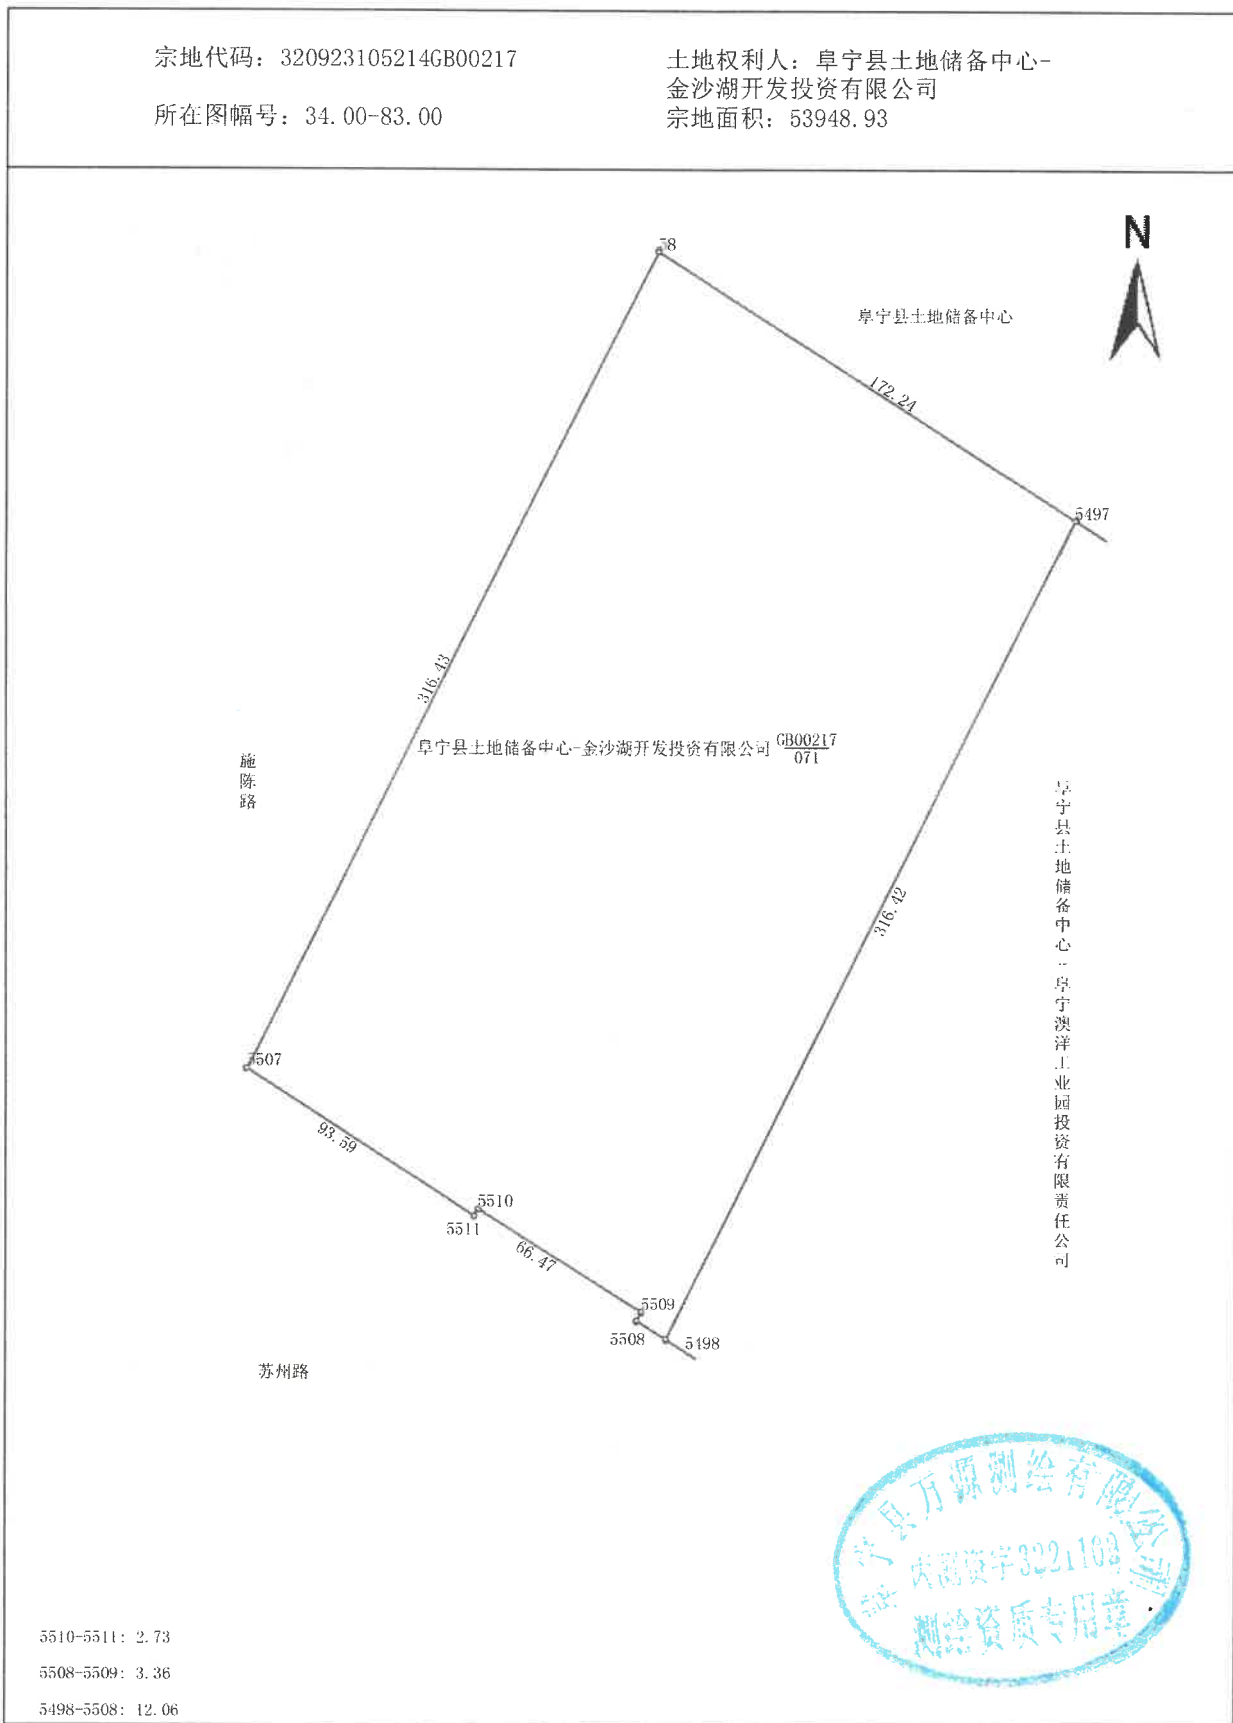

宗地图

单位：米/平方米

宗地代码：320923105214GB00217

土地权利人：阜宁县土地储备中心-
金沙湖开发投资有限公司

所在图幅号：34.00-83.00

宗地面积：53948.93

1:2500

2019年1月解析法测绘界址点
制图日期:2019年4月3日
审核日期:2019年4月3日

制图者:李海鹏
审核者:陆志洋