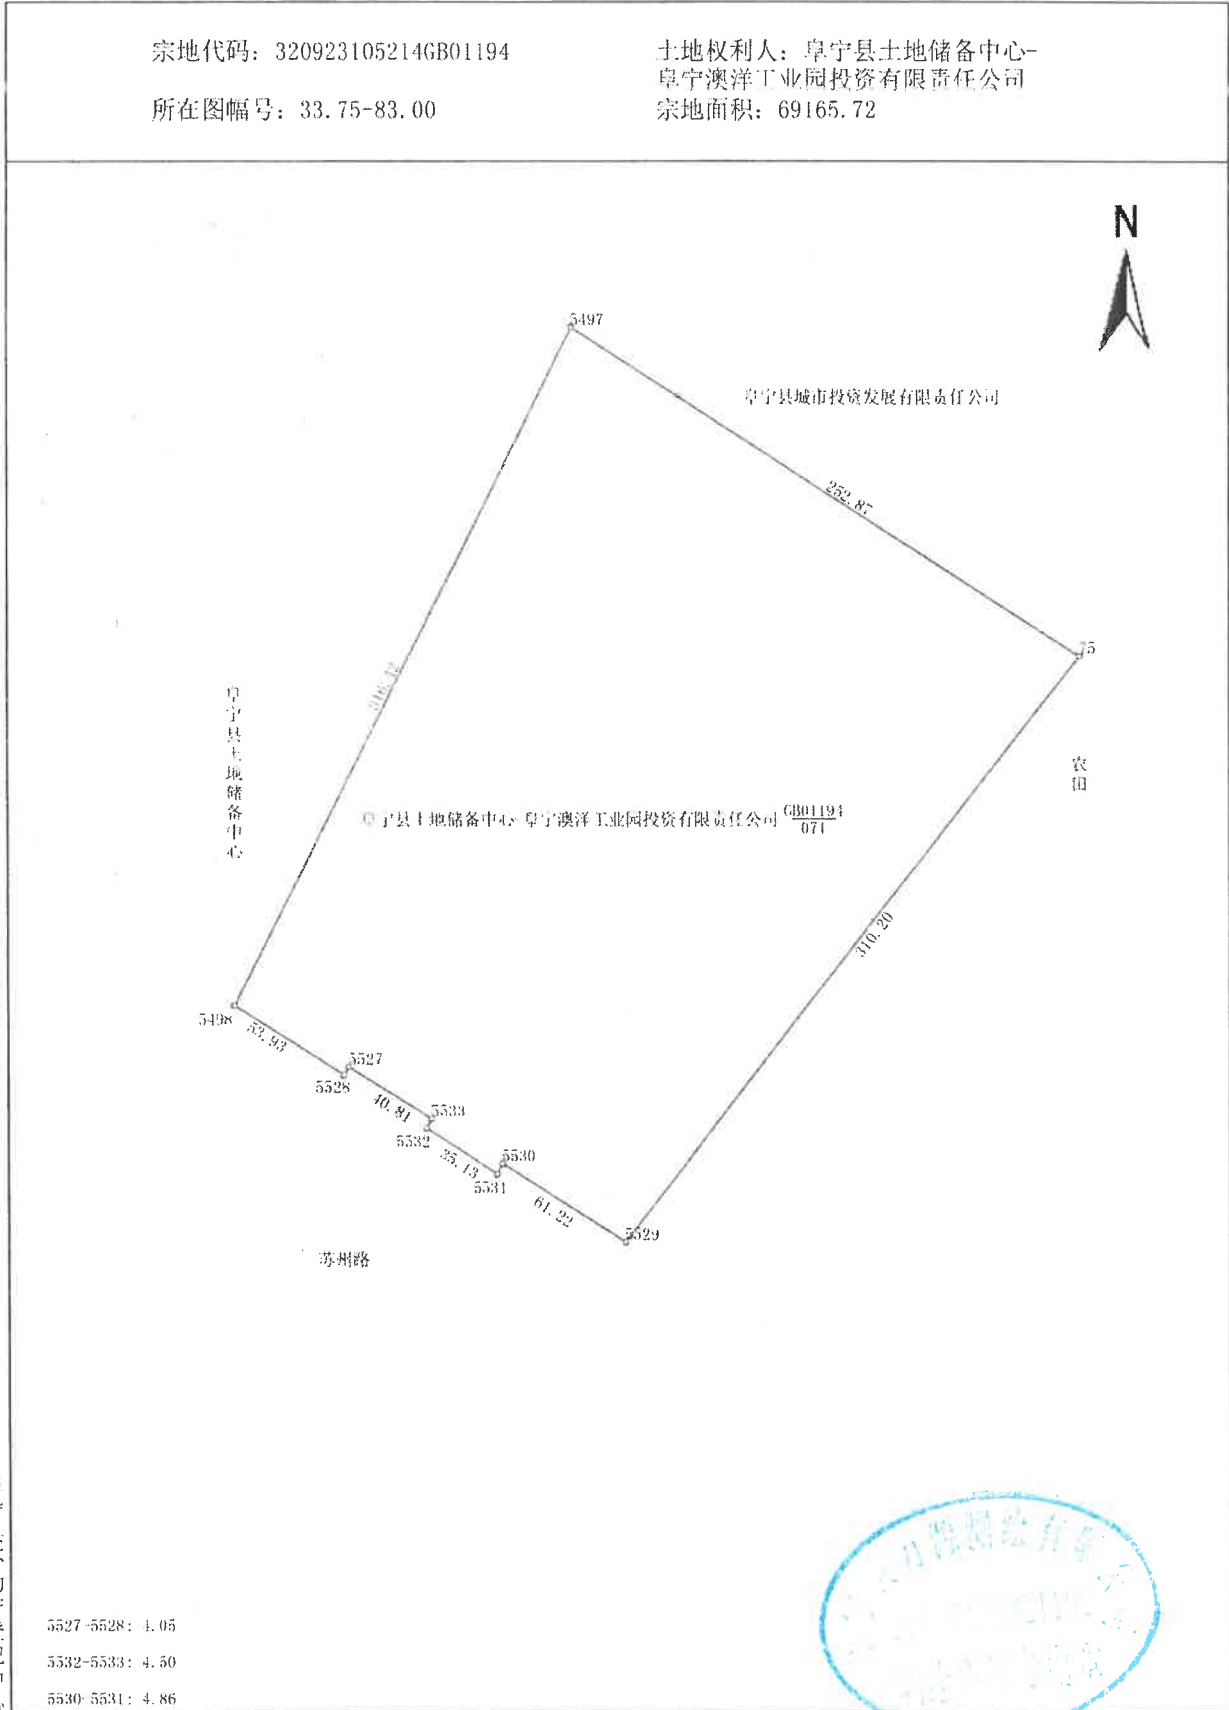

宗地图

单位：米/平方米

宗地代码：320923105214GB01194

土地权利人：阜宁县土地储备中心-
阜宁澳洋工业园投资有限责任公司
宗地面积：69165.72

所在图幅号：33.75-83.00

阜宁县不动产登记中心

5527-5528: 4.05
5532-5533: 4.50
5530-5531: 4.86

2019年1月解析法测绘界址点
制图日期:2019年1月10日
审核日期:2019年1月10日

1:3000

制图者:李海娟
审核者:陆志洋