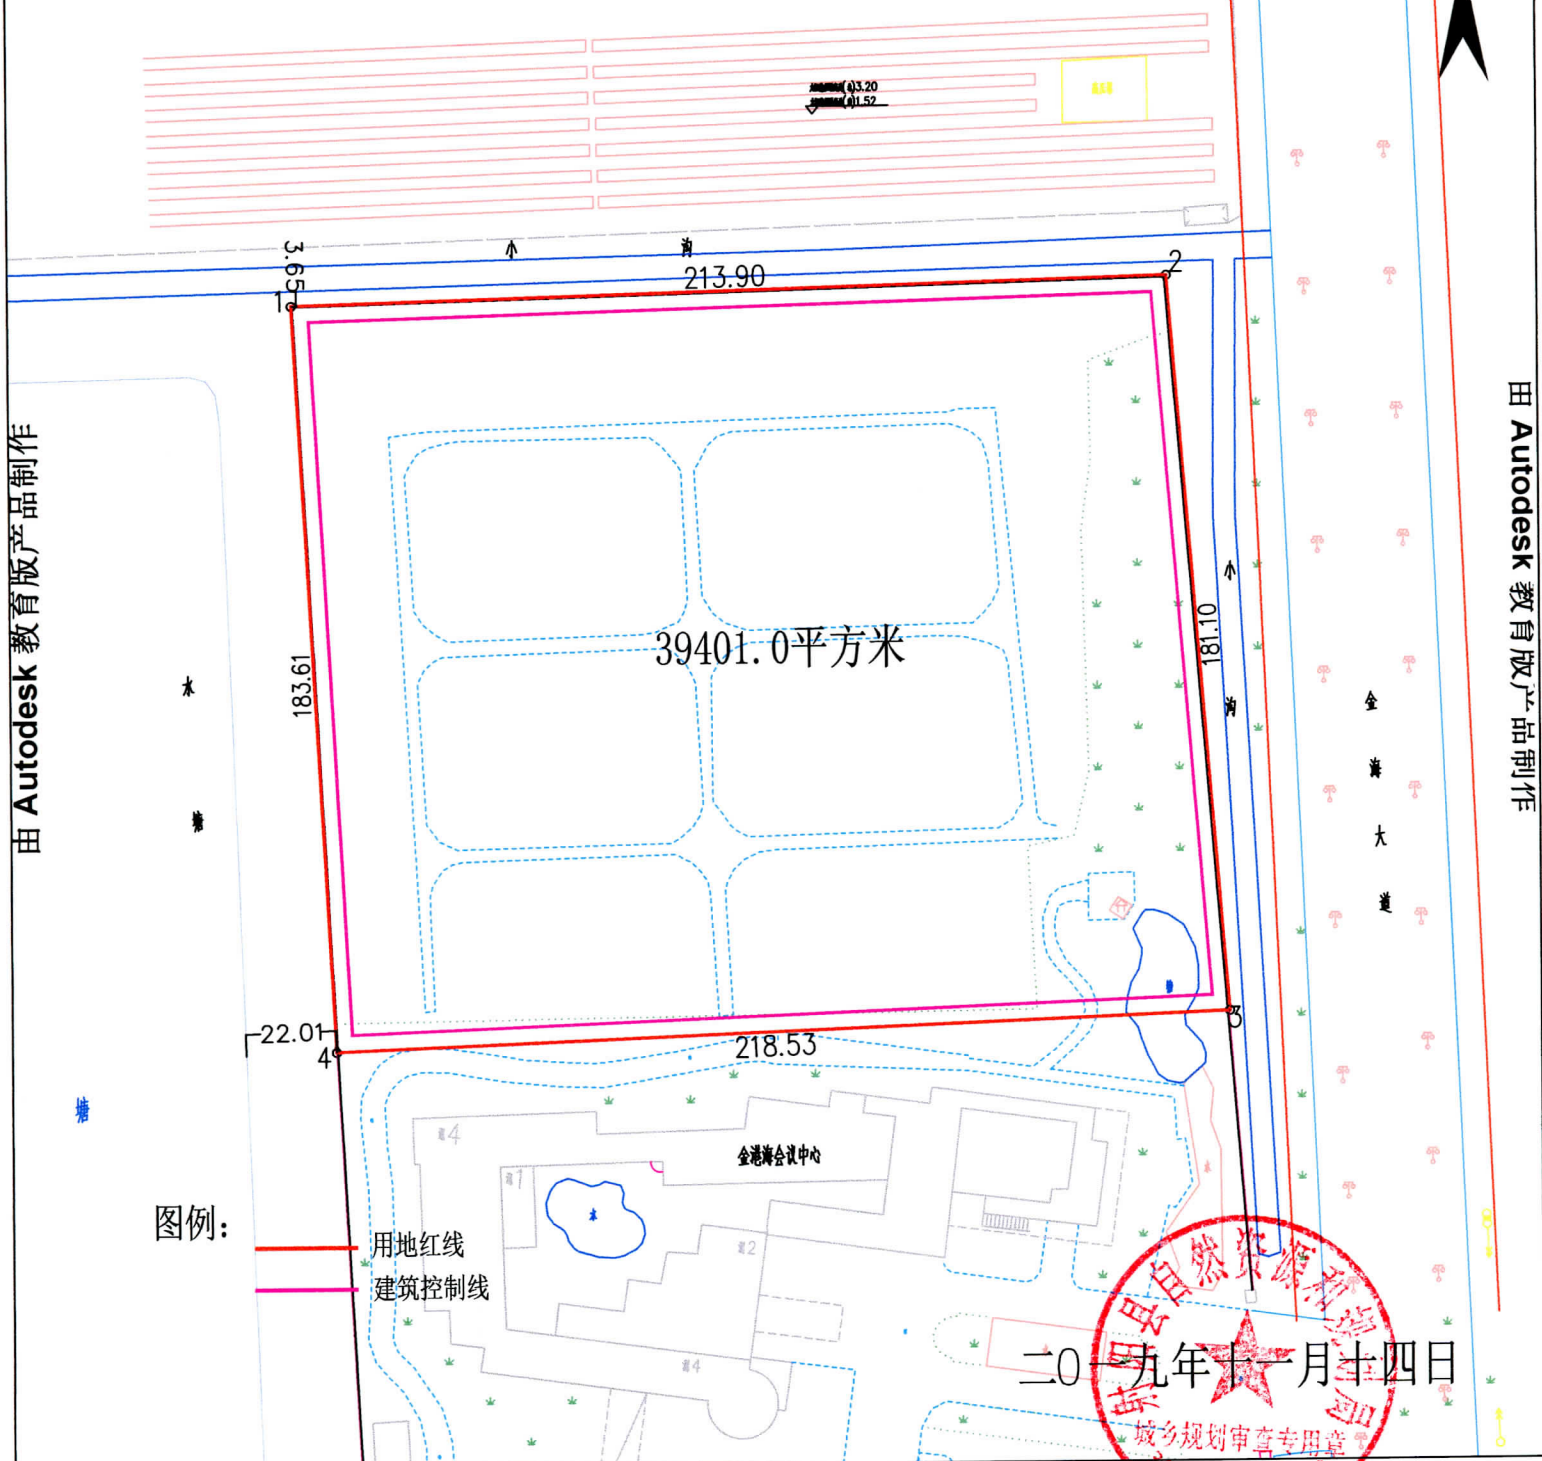

射阳港经济开发区金海大道西侧、金港海会议中心北侧 地块规划红线图

由 Autodesk 教育版产品制作

由 Autodesk 教育版产品制作

图例:

- 用地红线
- 建筑控制线

二〇一九年十一月十四日