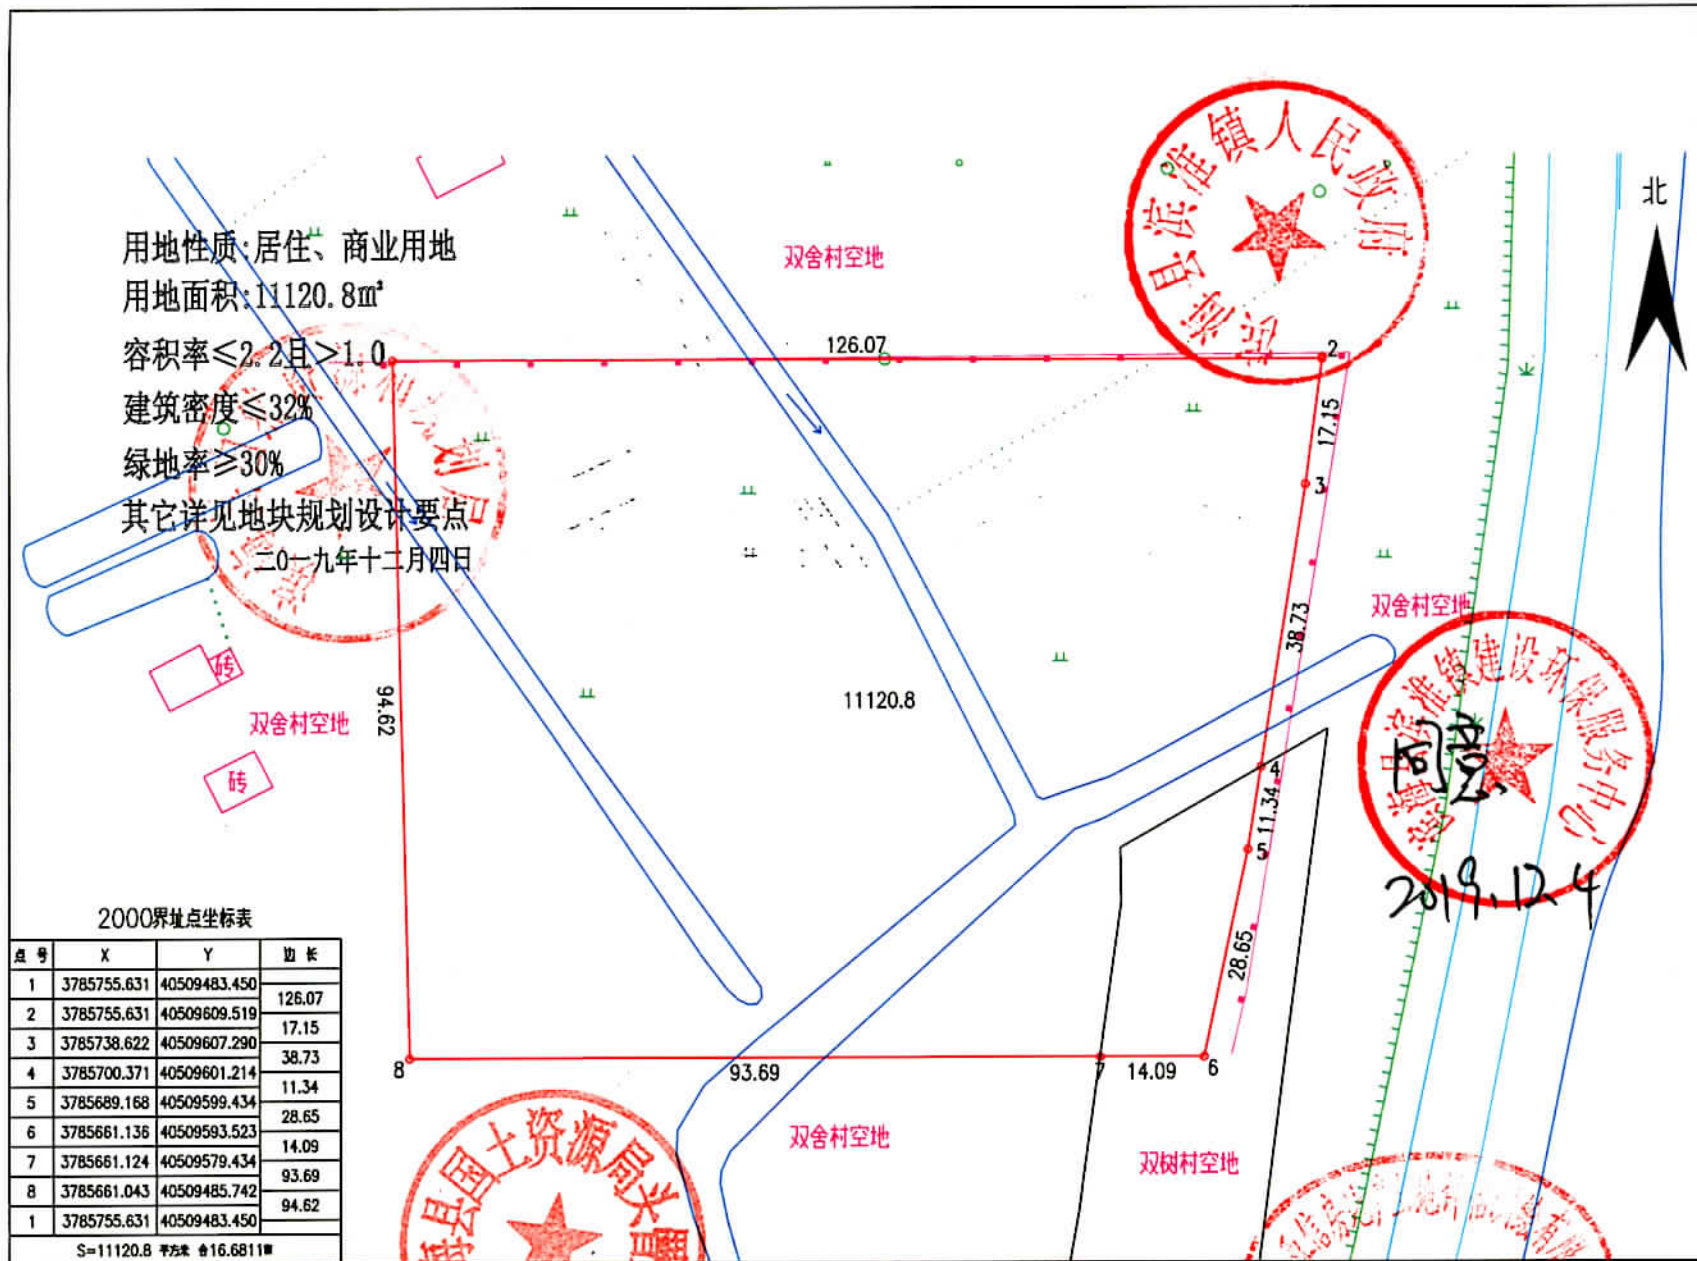

滨淮商住2019-2

单位: m.m²

绘图日期: 2019年2月22日

审核日期:

1:1000

绘图员: 周全

测绘资质专用章