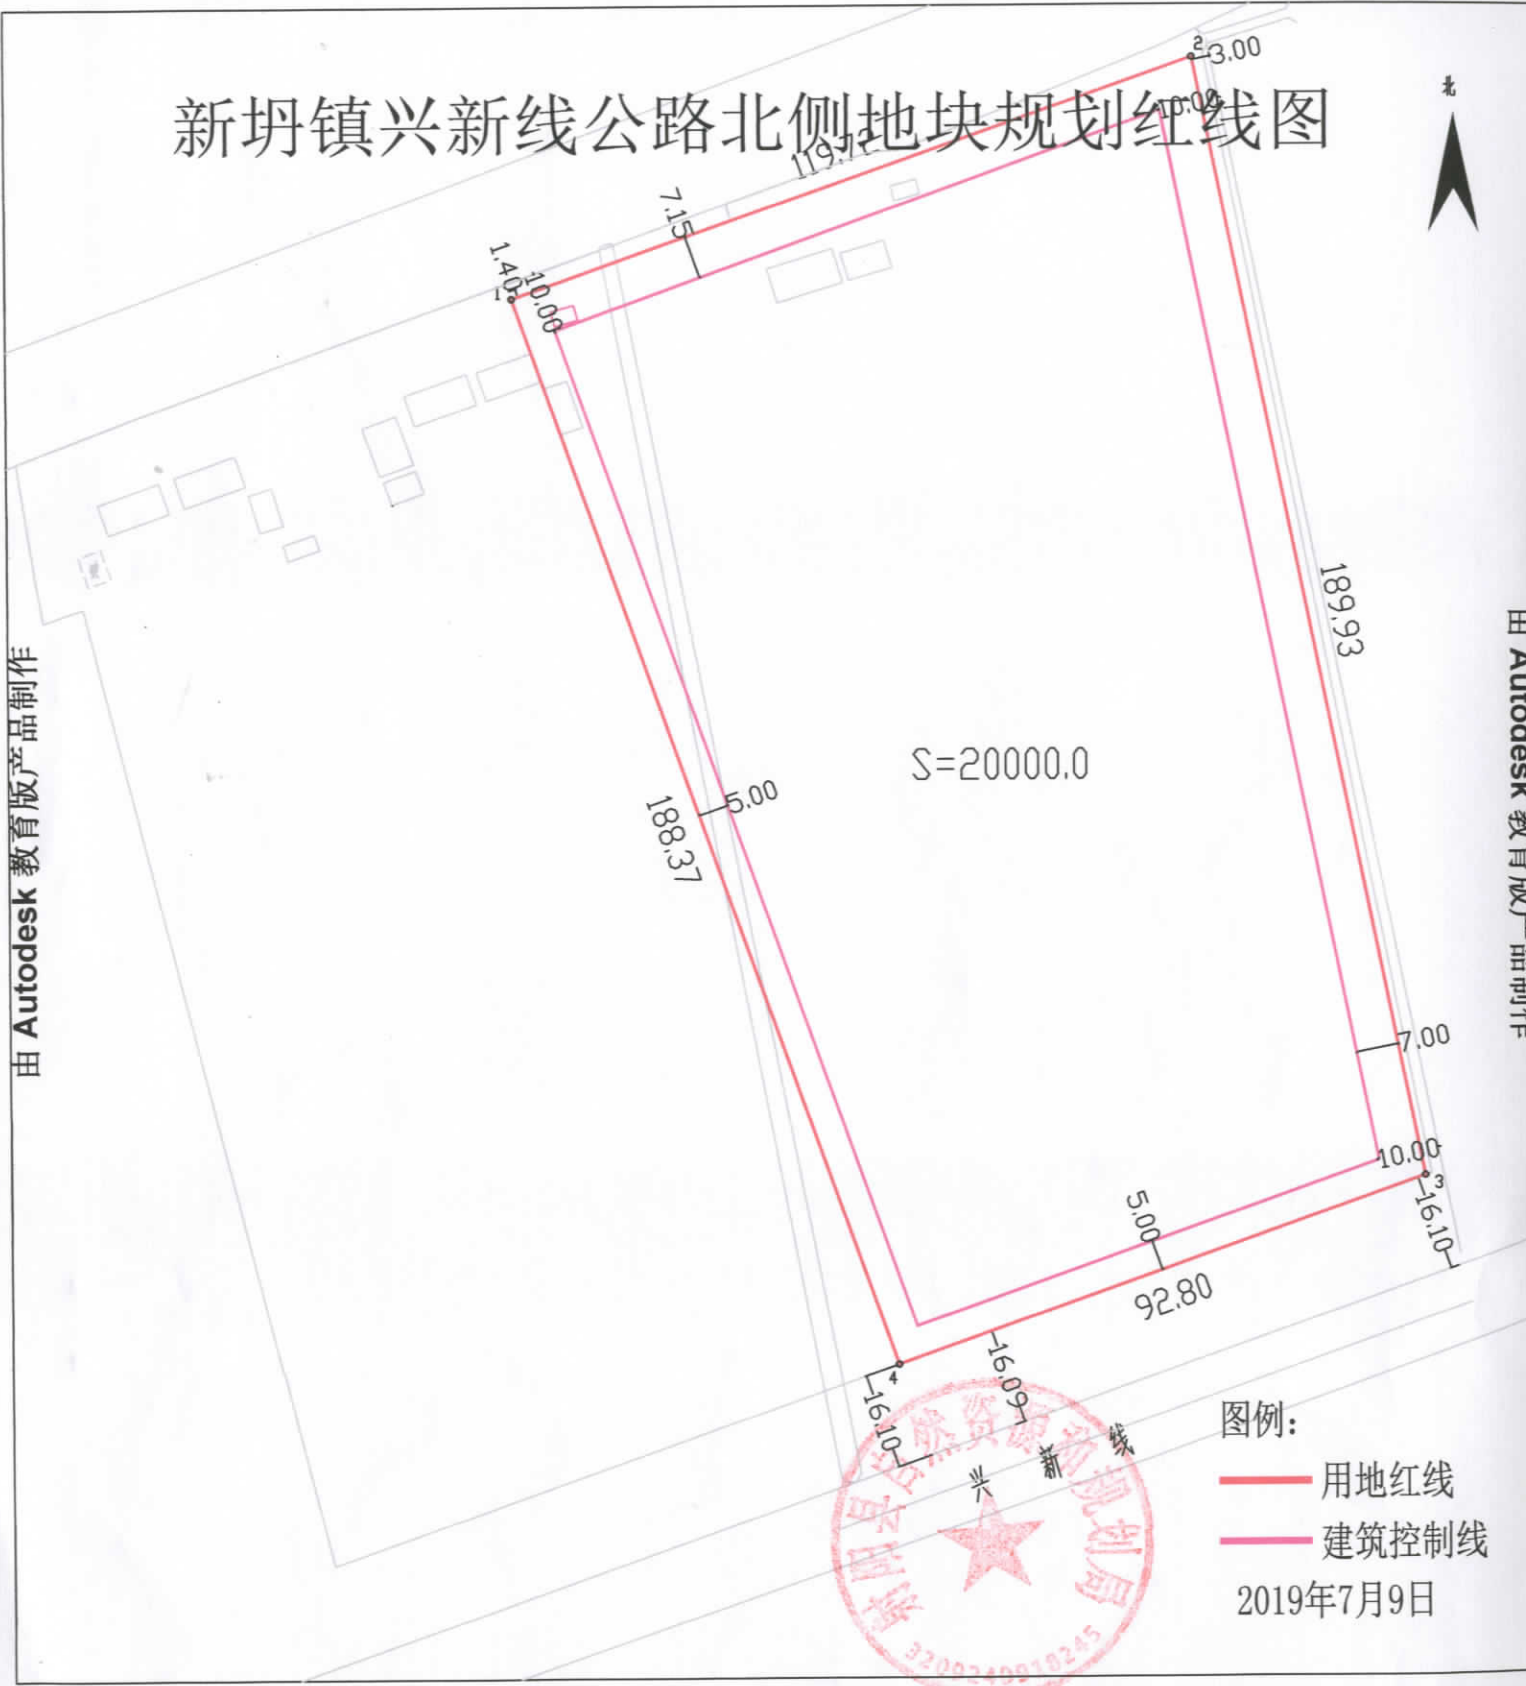

新圩镇兴新线公路北侧地块规划红线图

由 Autodesk 教育版产品制作

由 Autodesk 教育版产品制作

图例：
 — 用地红线
 — 建筑控制线
 2019年7月9日