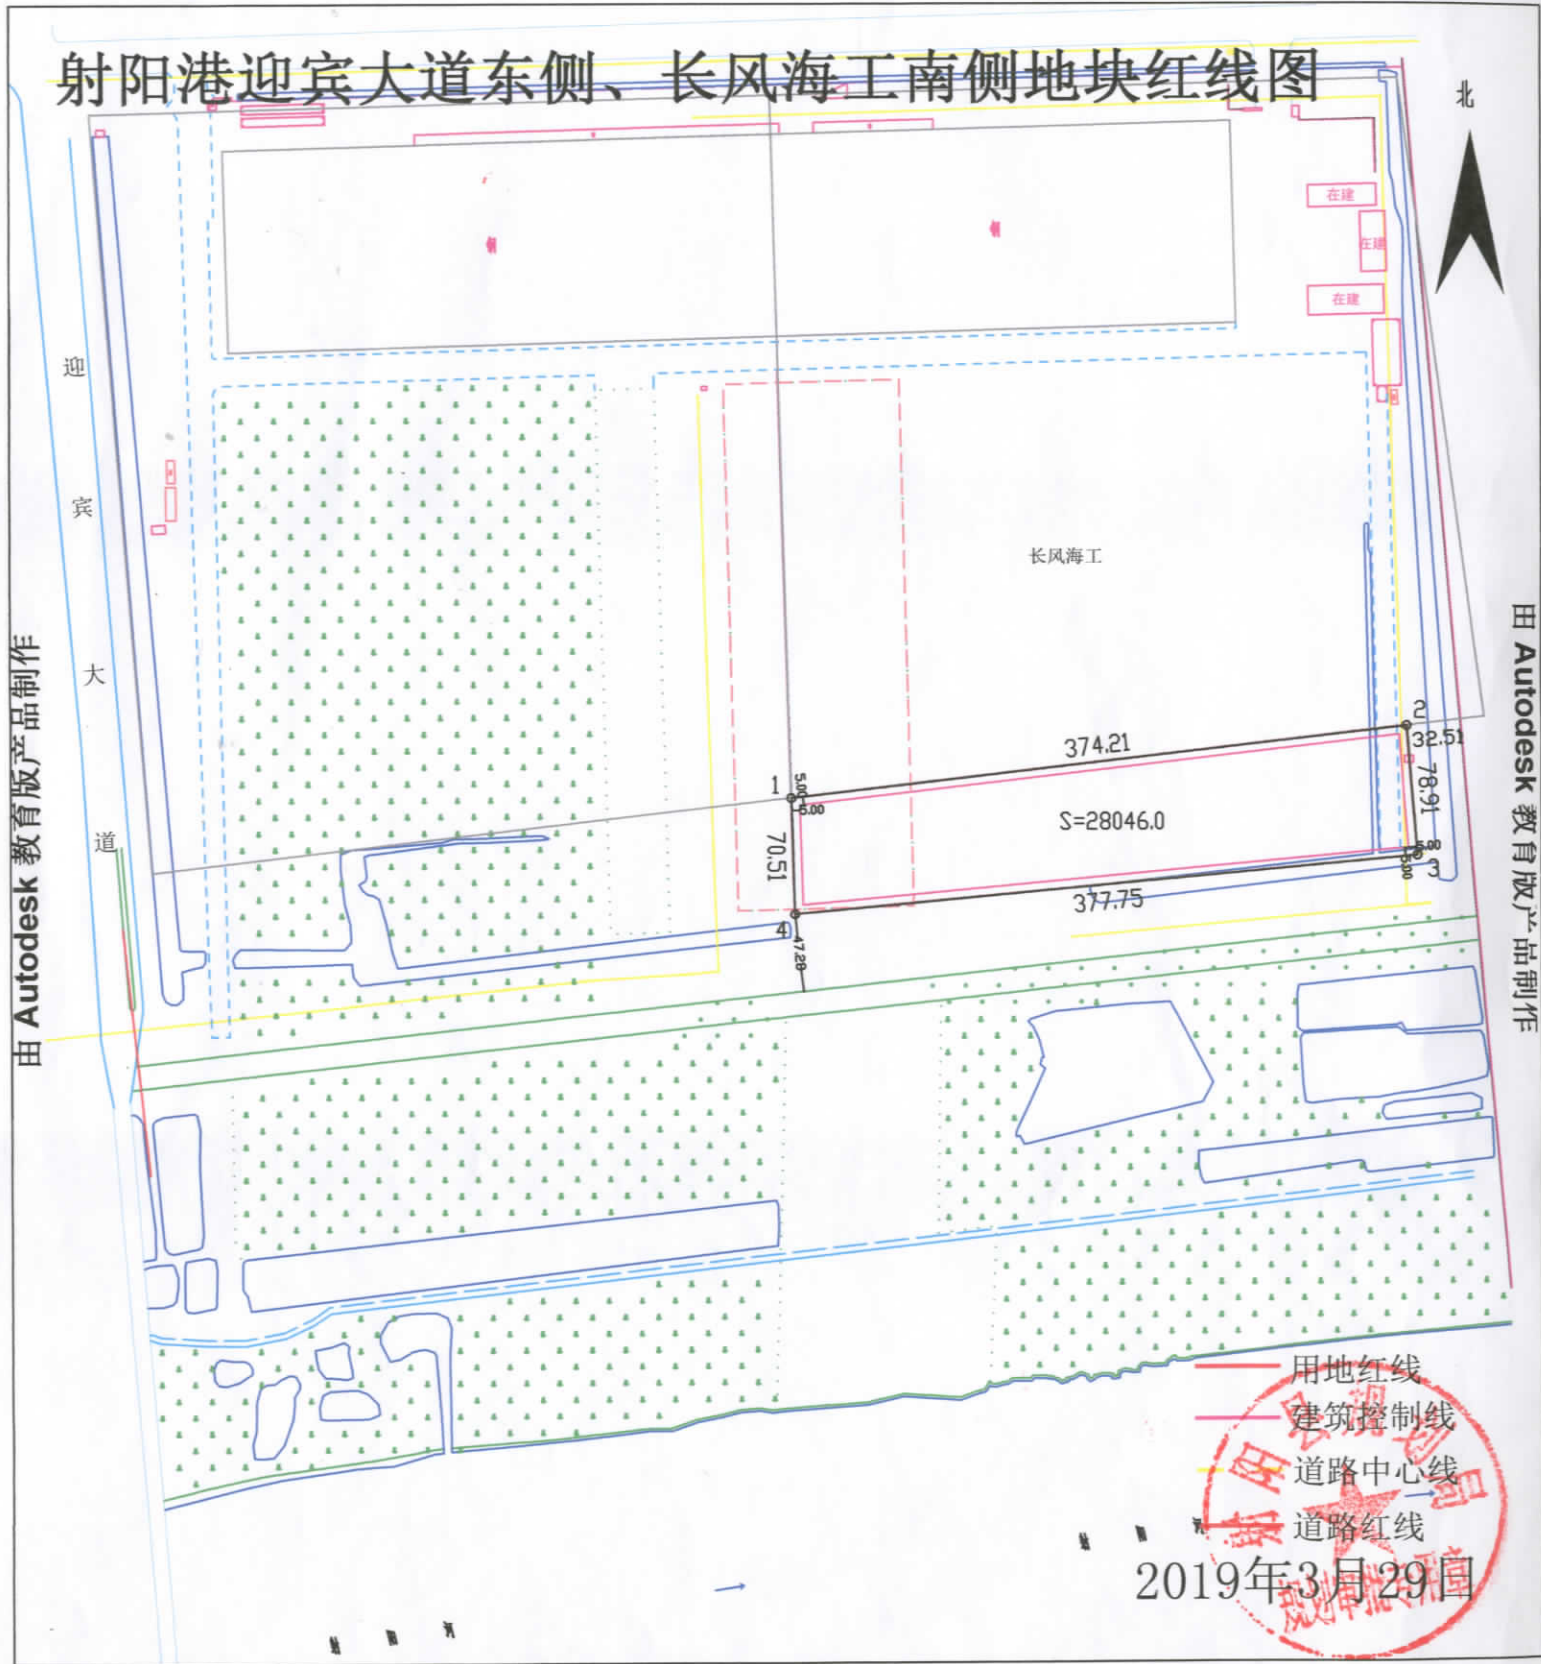

射阳港迎宾大道东侧、长风海工南侧地块红线图

2019年3月29日

由 Autodesk 教育版产品制作

由 Autodesk 教育版产品制作