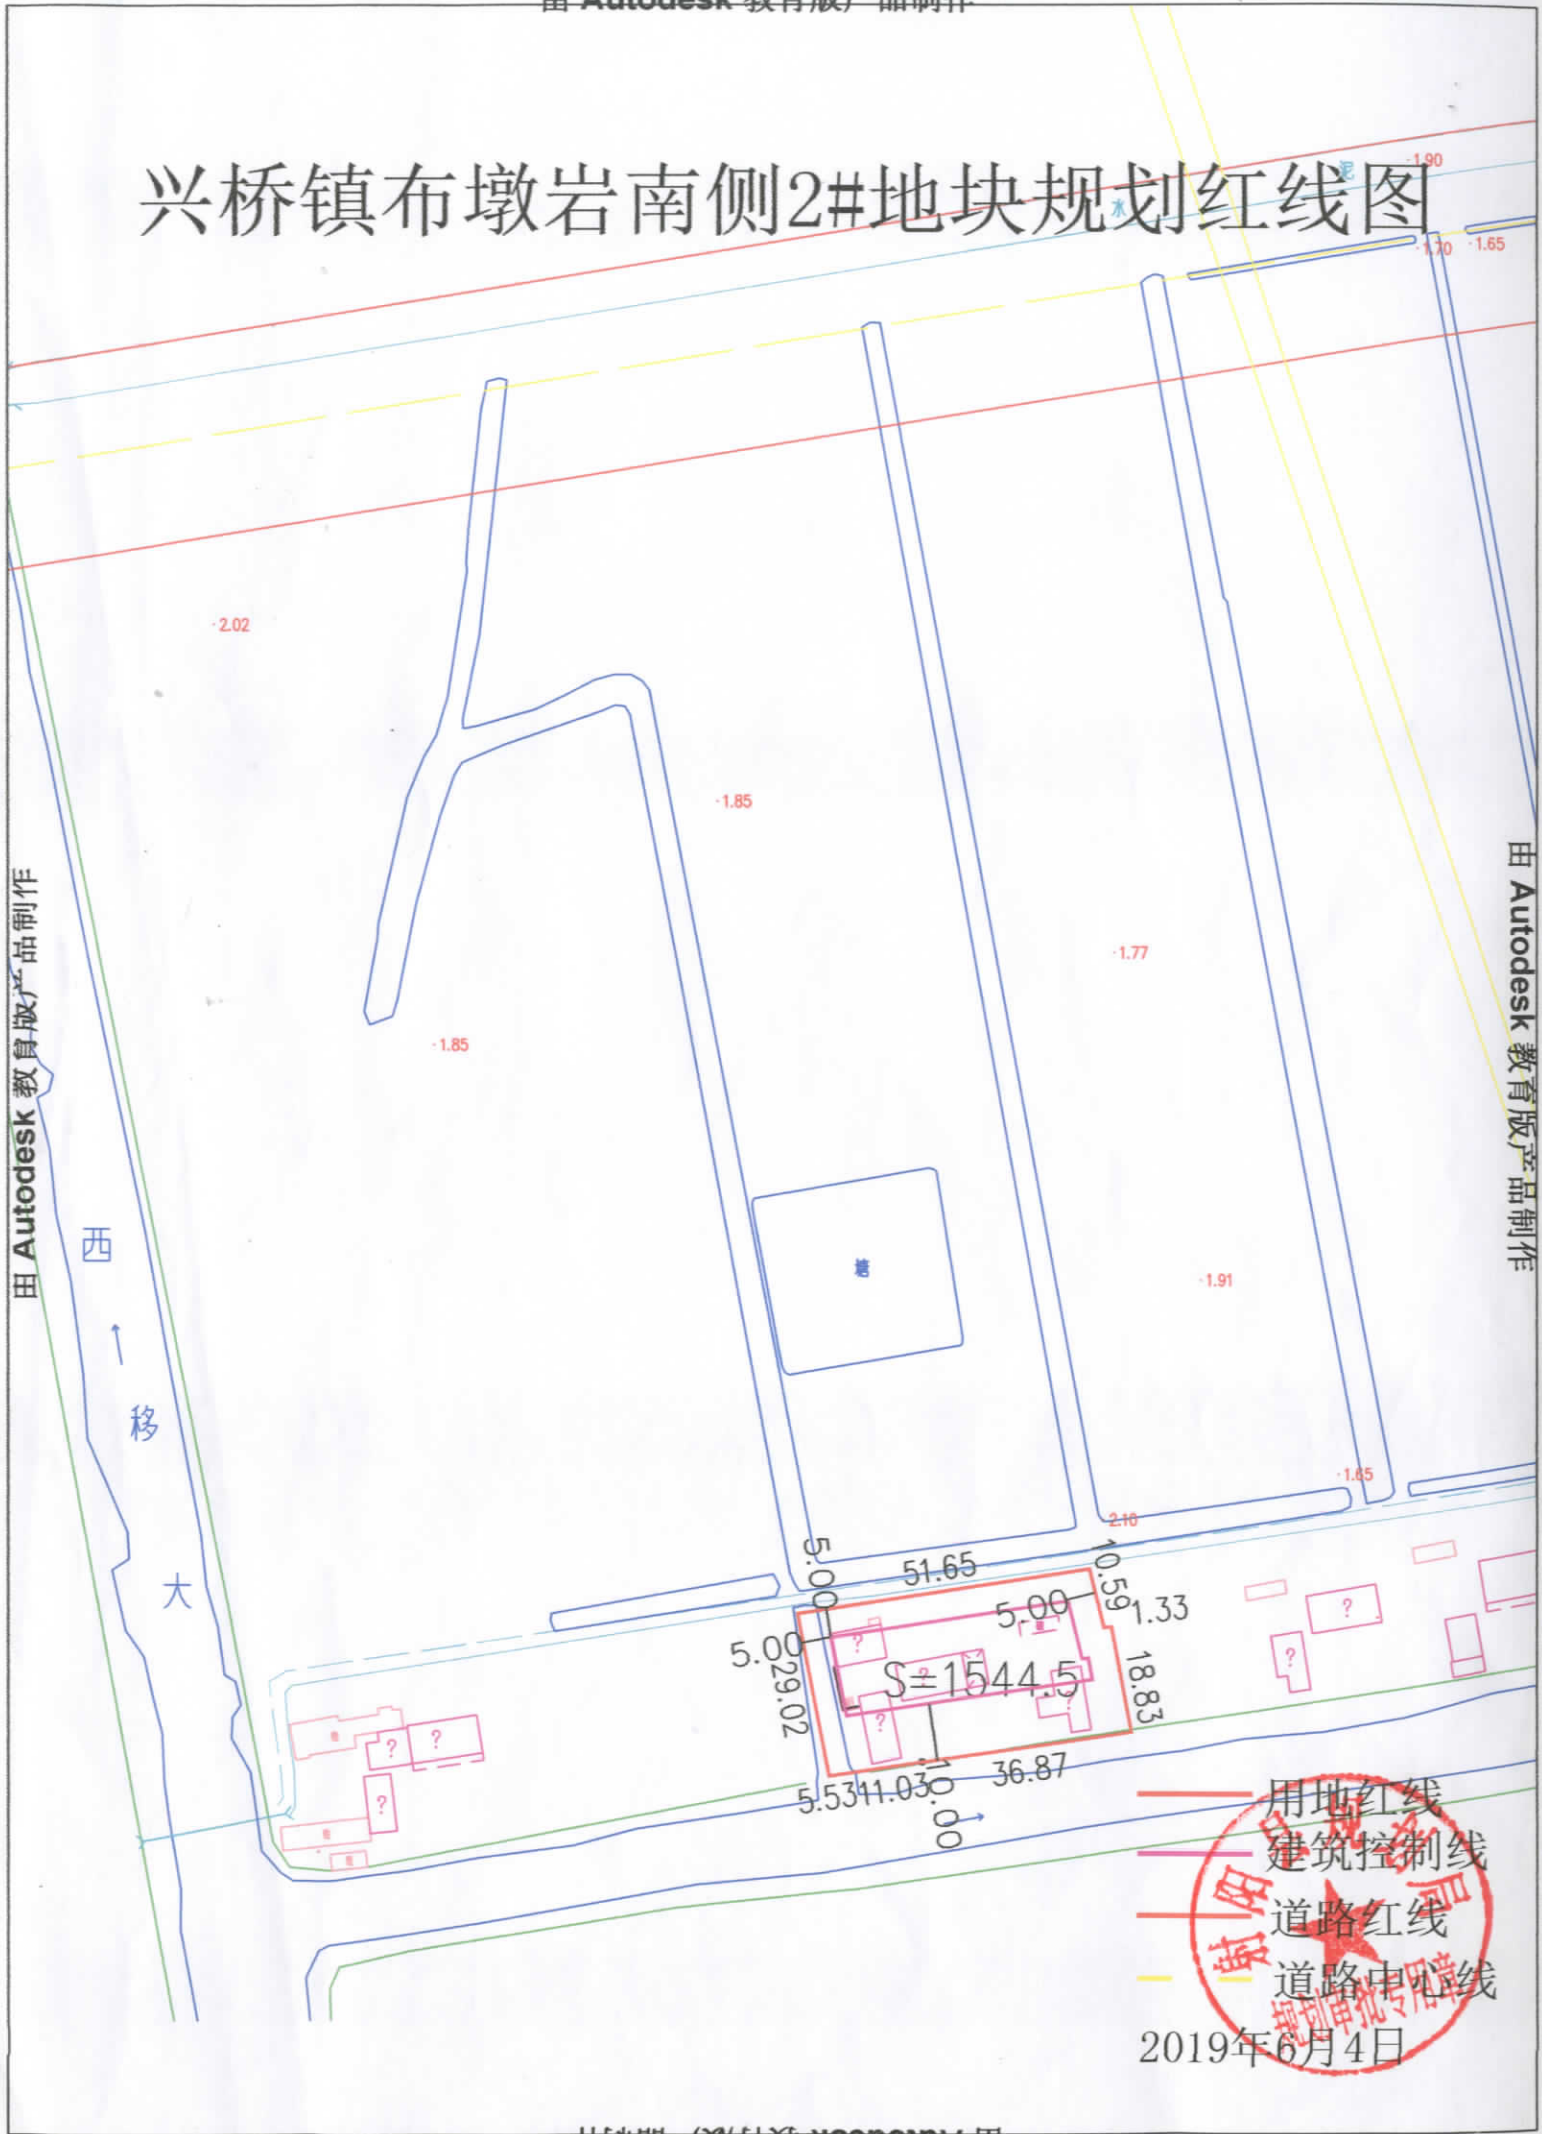

兴桥镇布墩岩南侧2#地块规划红线图

由 Autodesk 教育版产品制作

由 Autodesk 教育版产品制作

用地红线
 建筑控制线
 道路红线
 道路中心线

2019年6月4日