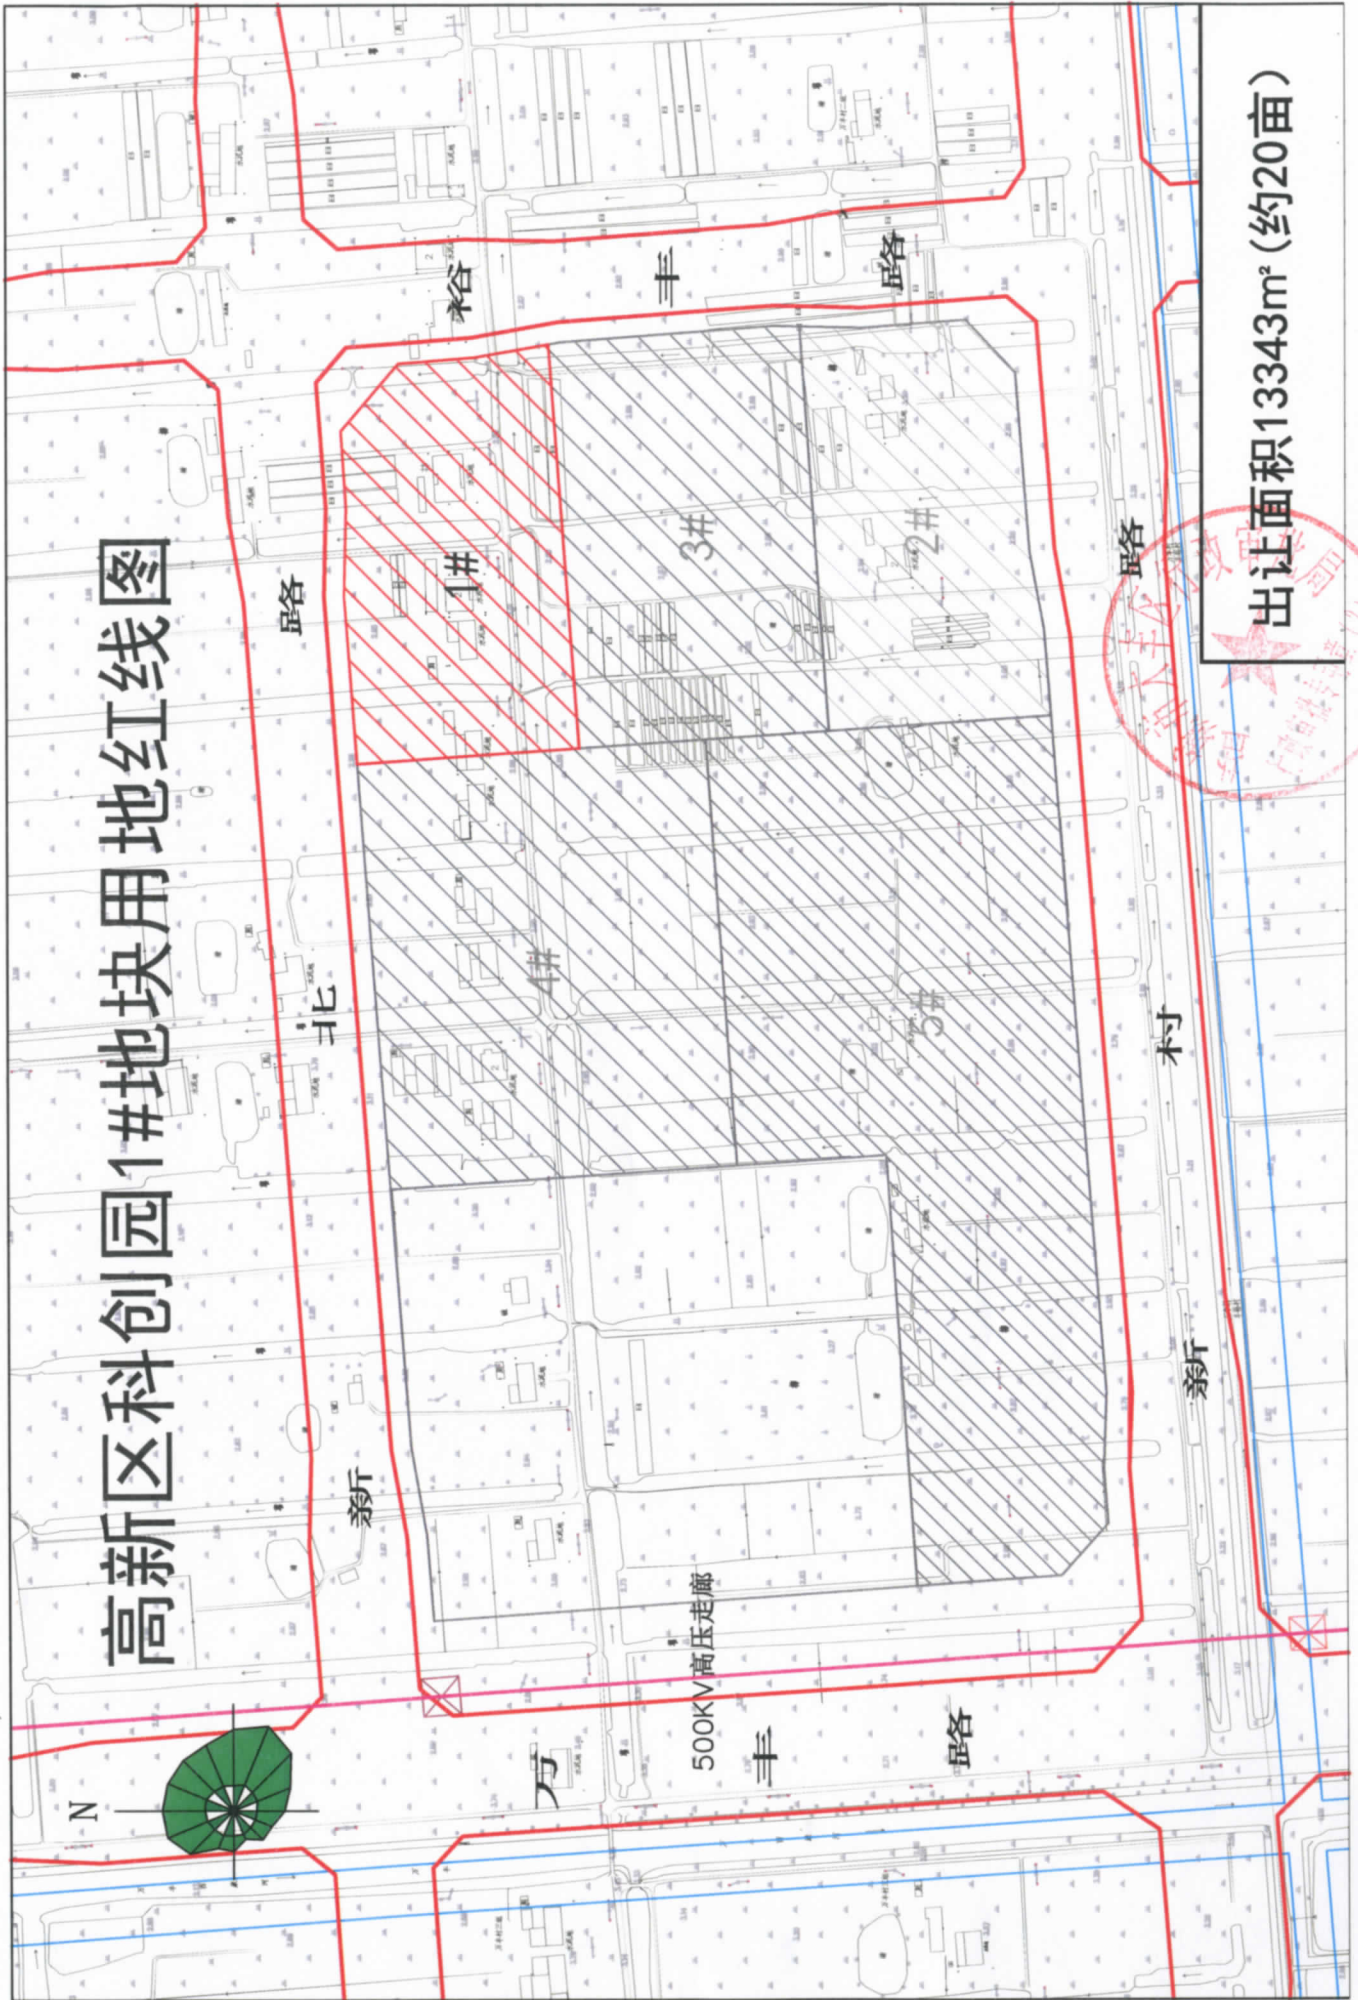

高新区科技园1#地块用地红线图

出让面积13343m² (约20亩)