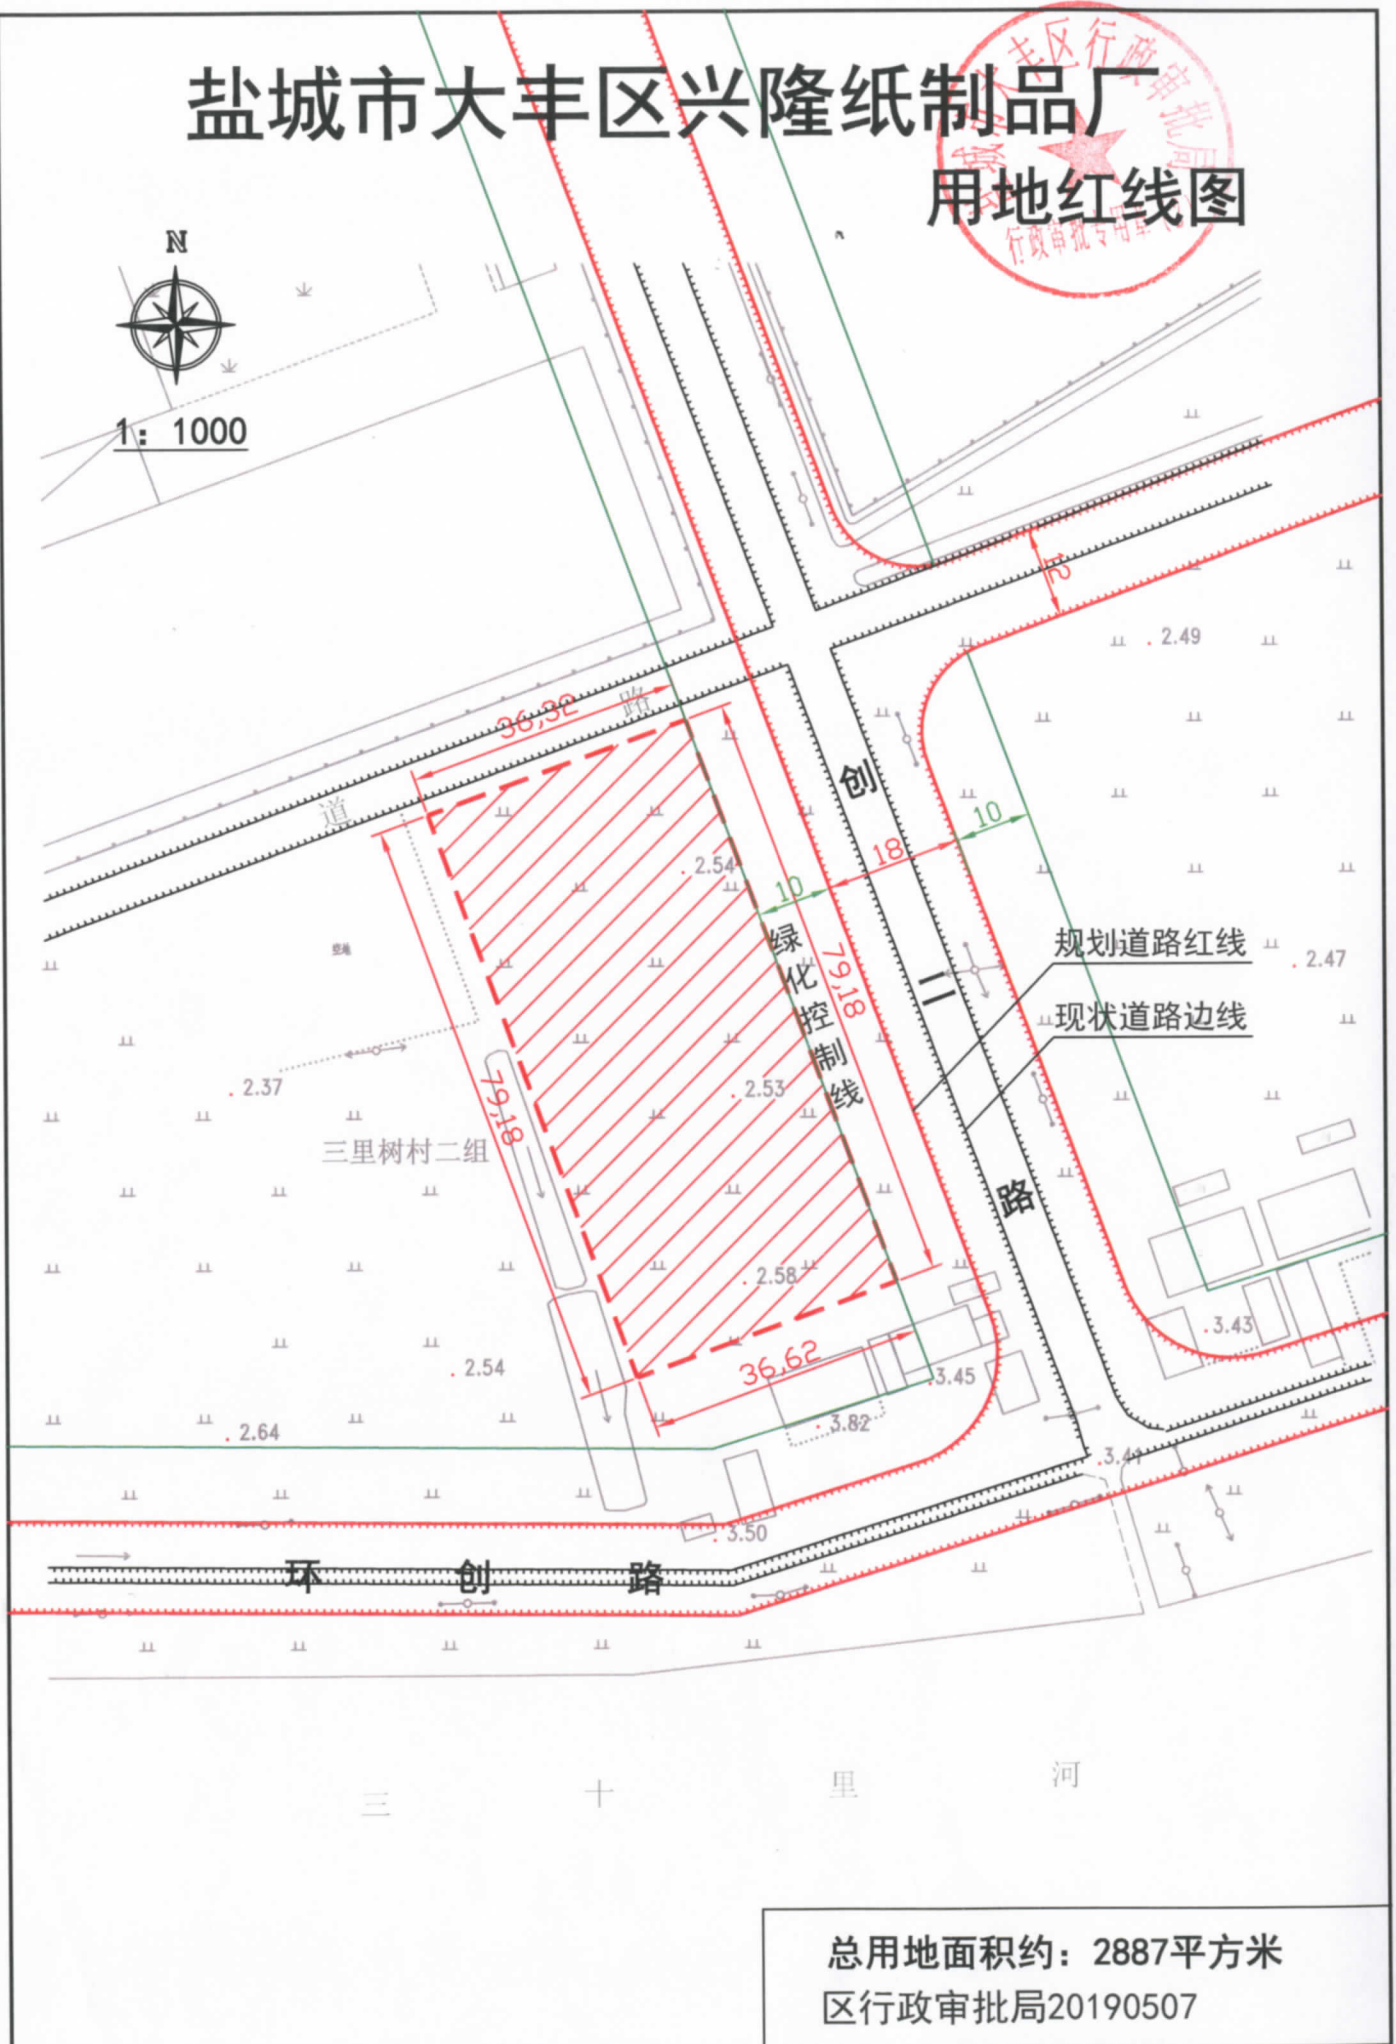

盐城市大丰区兴隆纸制品厂 用地红线图

1: 1000

总用地面积约：2887平方米
区行政审批局20190507