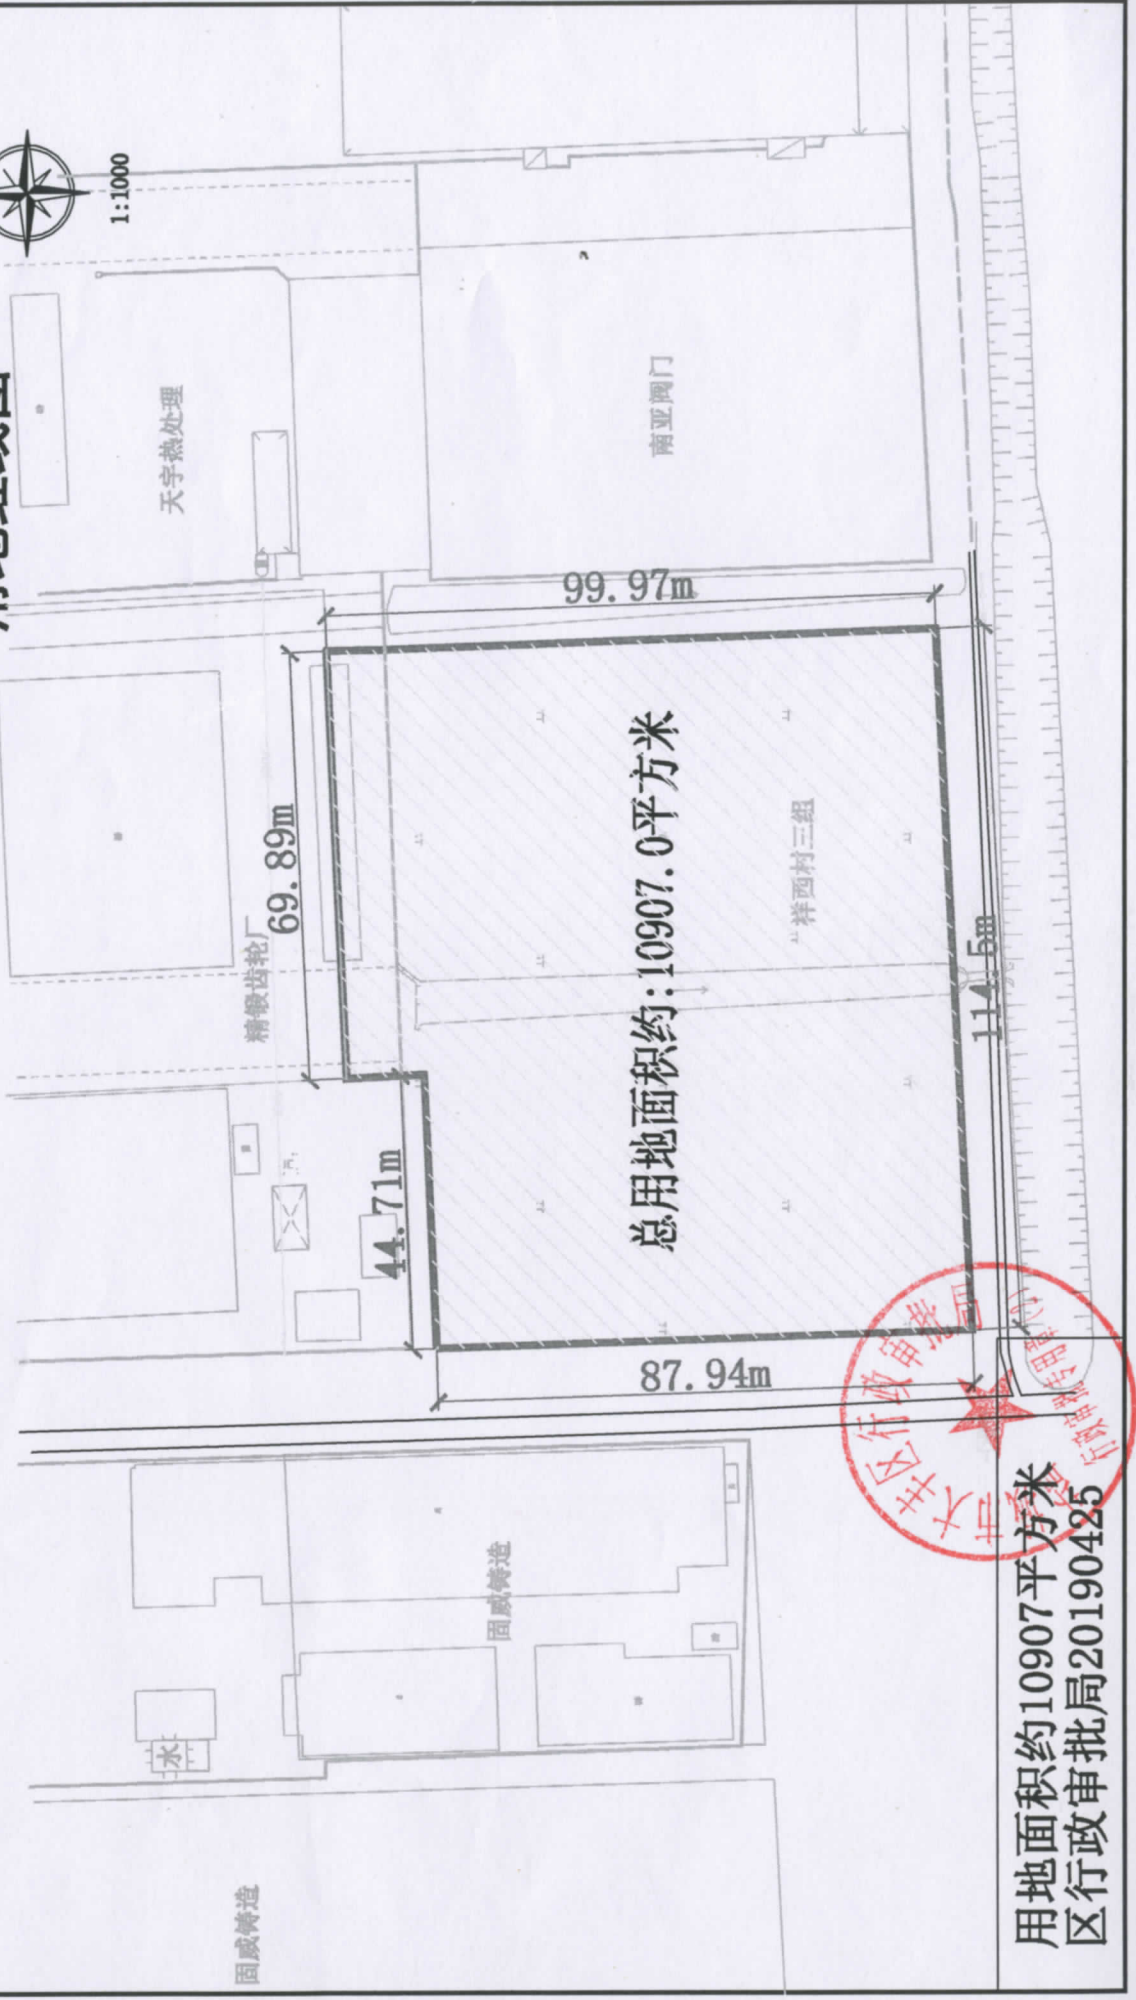

# 南阳镇南亚阀门西侧、精锻齿轮厂南侧地块

## 用地红线图

用地面积约10907平方米  
区行政审批局20190425