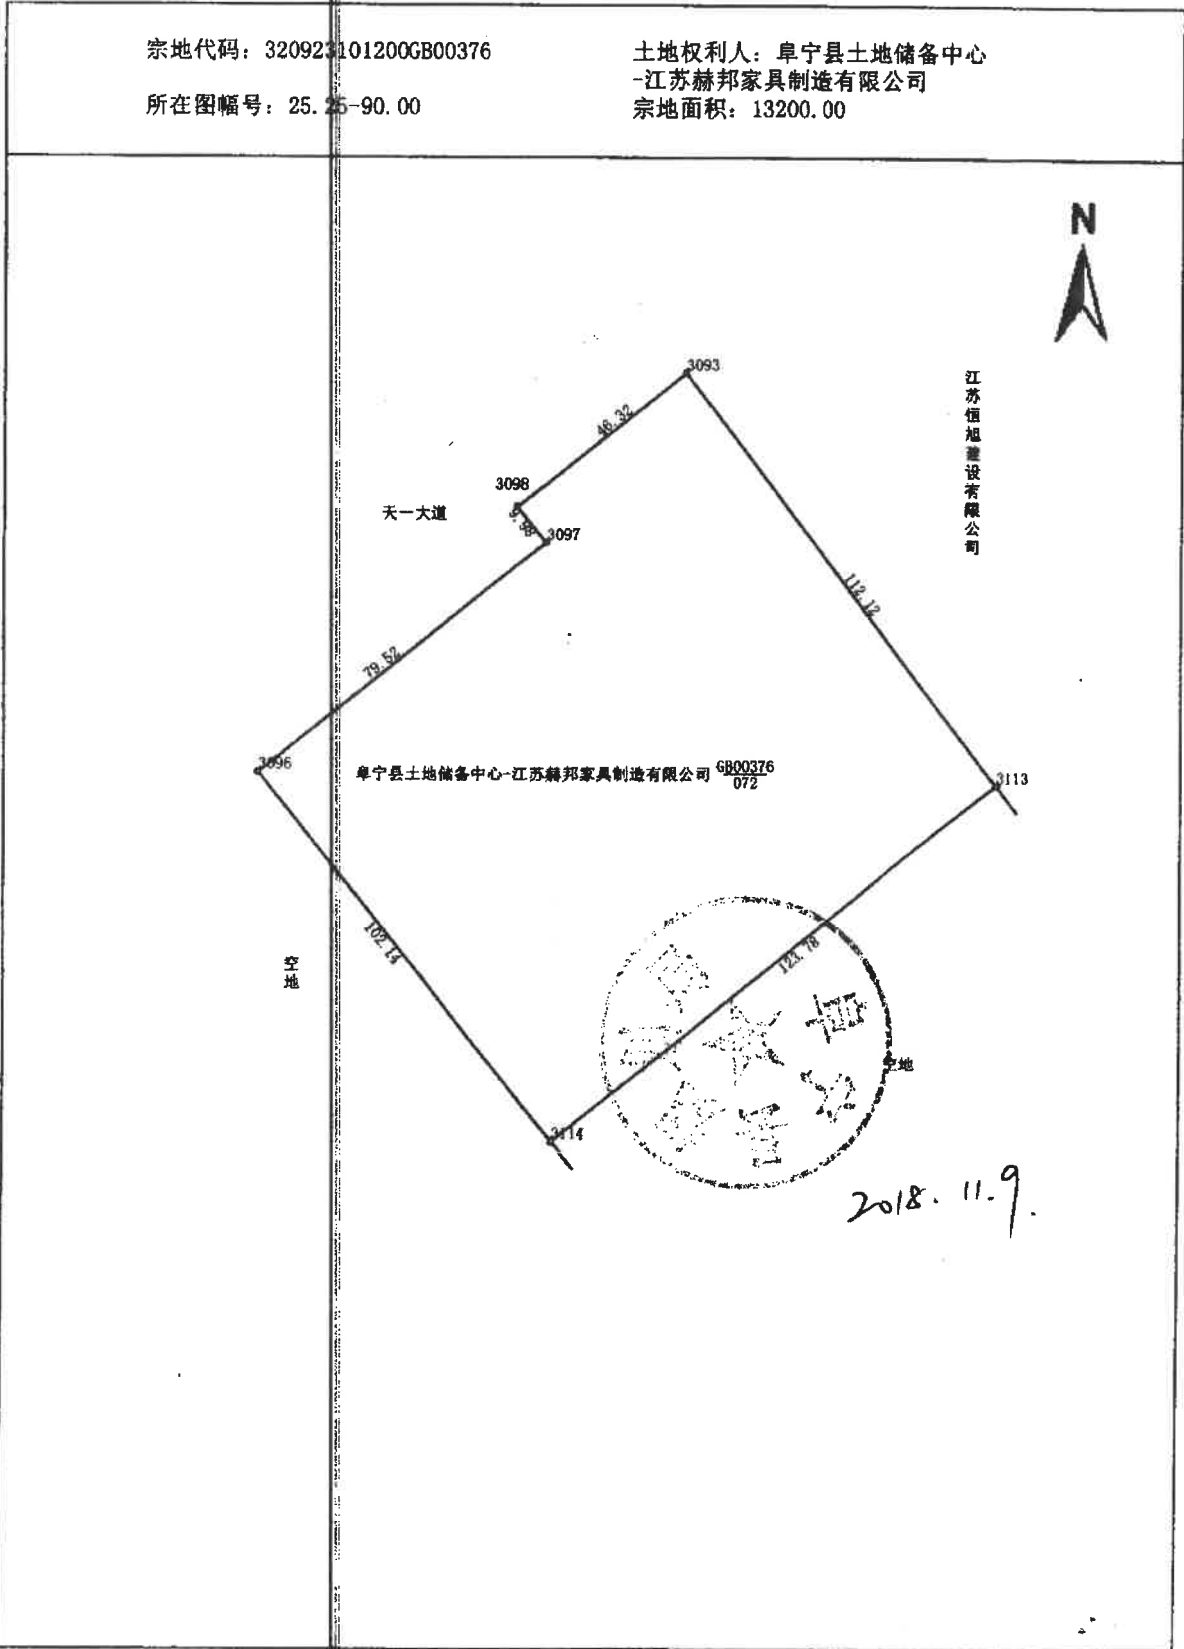

宗地图

单位：米/平方米

宗地代码：320923101200GB00376

土地权利人：阜宁县土地储备中心

所在图幅号：25.25-90.00

-江苏赫邦家具制造有限公司

宗地面积：13200.00

阜宁县不动产登记中心

2018年9月解析法测绘界址点
制图日期：2018年10月12日
审核日期：2018年10月12日

1:1500

制图者：李海鸥
审核者：陆志洋