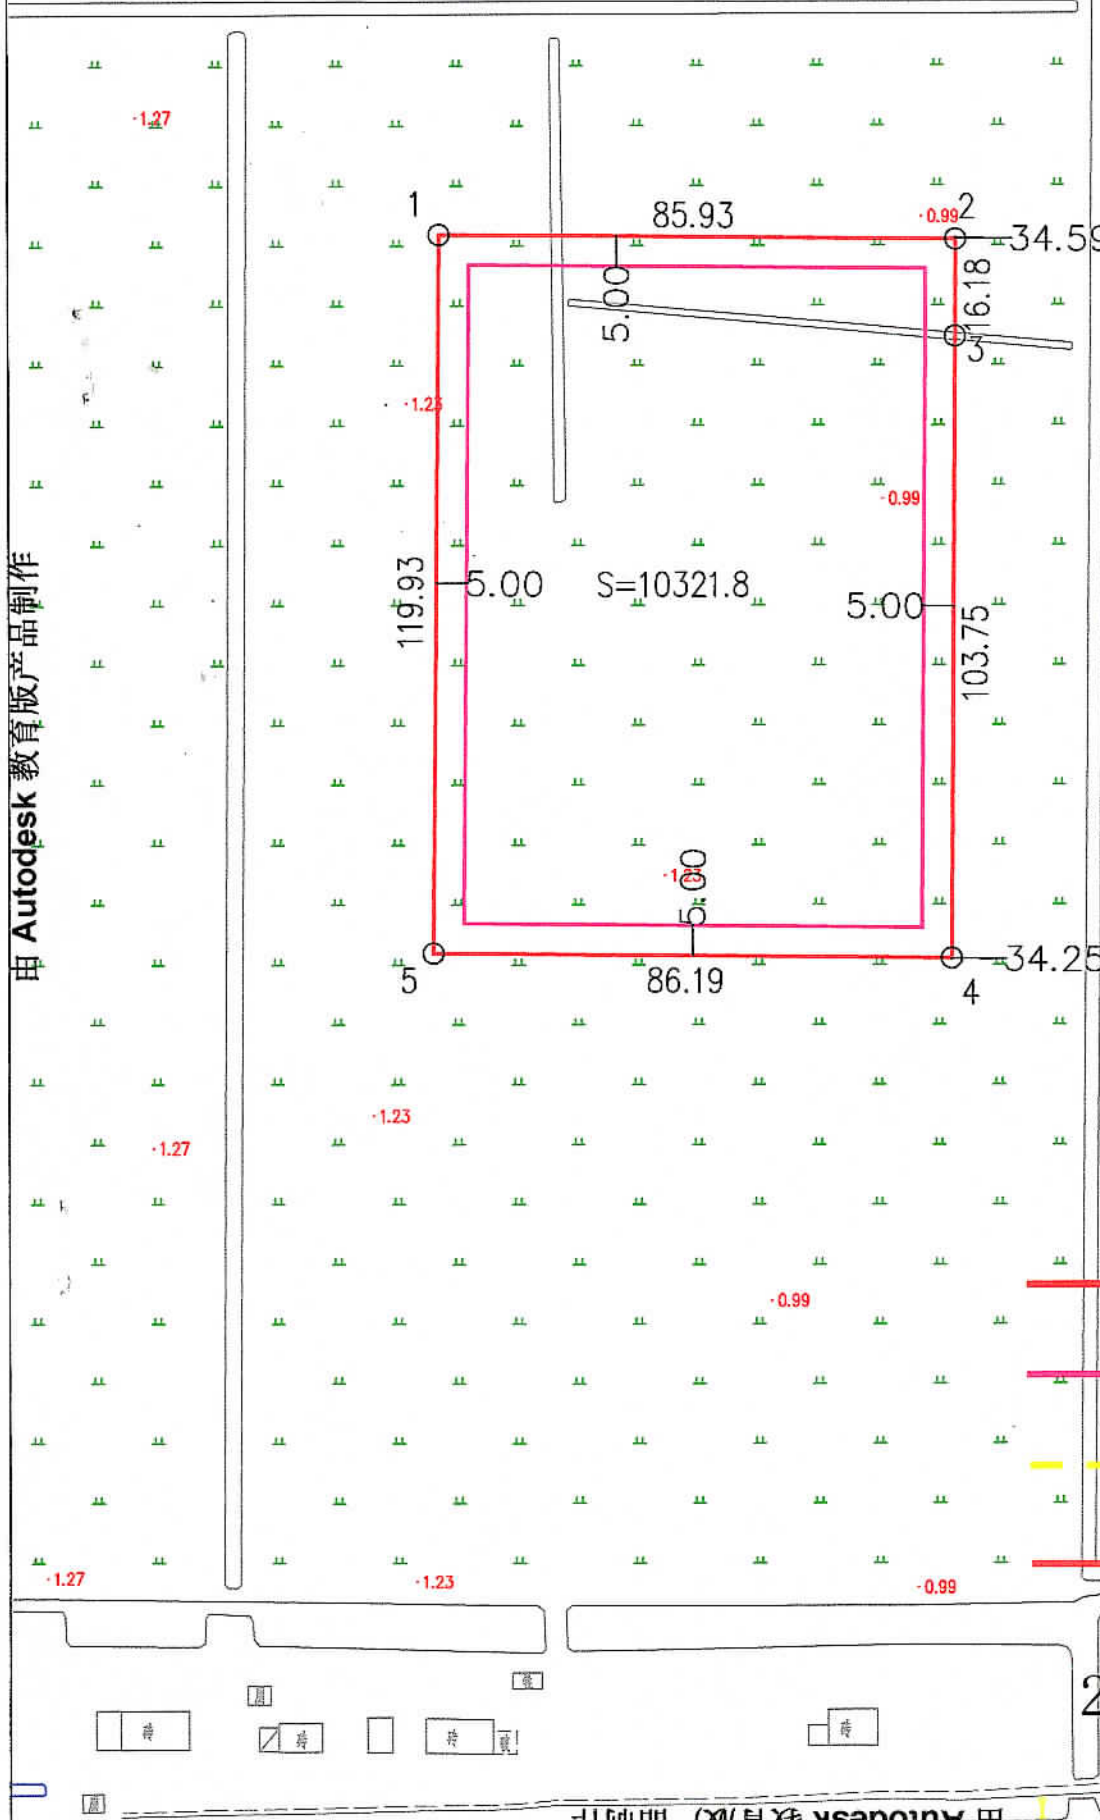

# 四明镇工业园区耦四线西侧地块规划红线图

由 Autodesk 教育版产品制作

由 Autodesk 教育版产品制作

耦  
四  
线

- 用地红线
- 建筑控制线
- - - 道路中心线
- 道路红线

2019年9月19日

城乡规划审批专用章

3209240922622