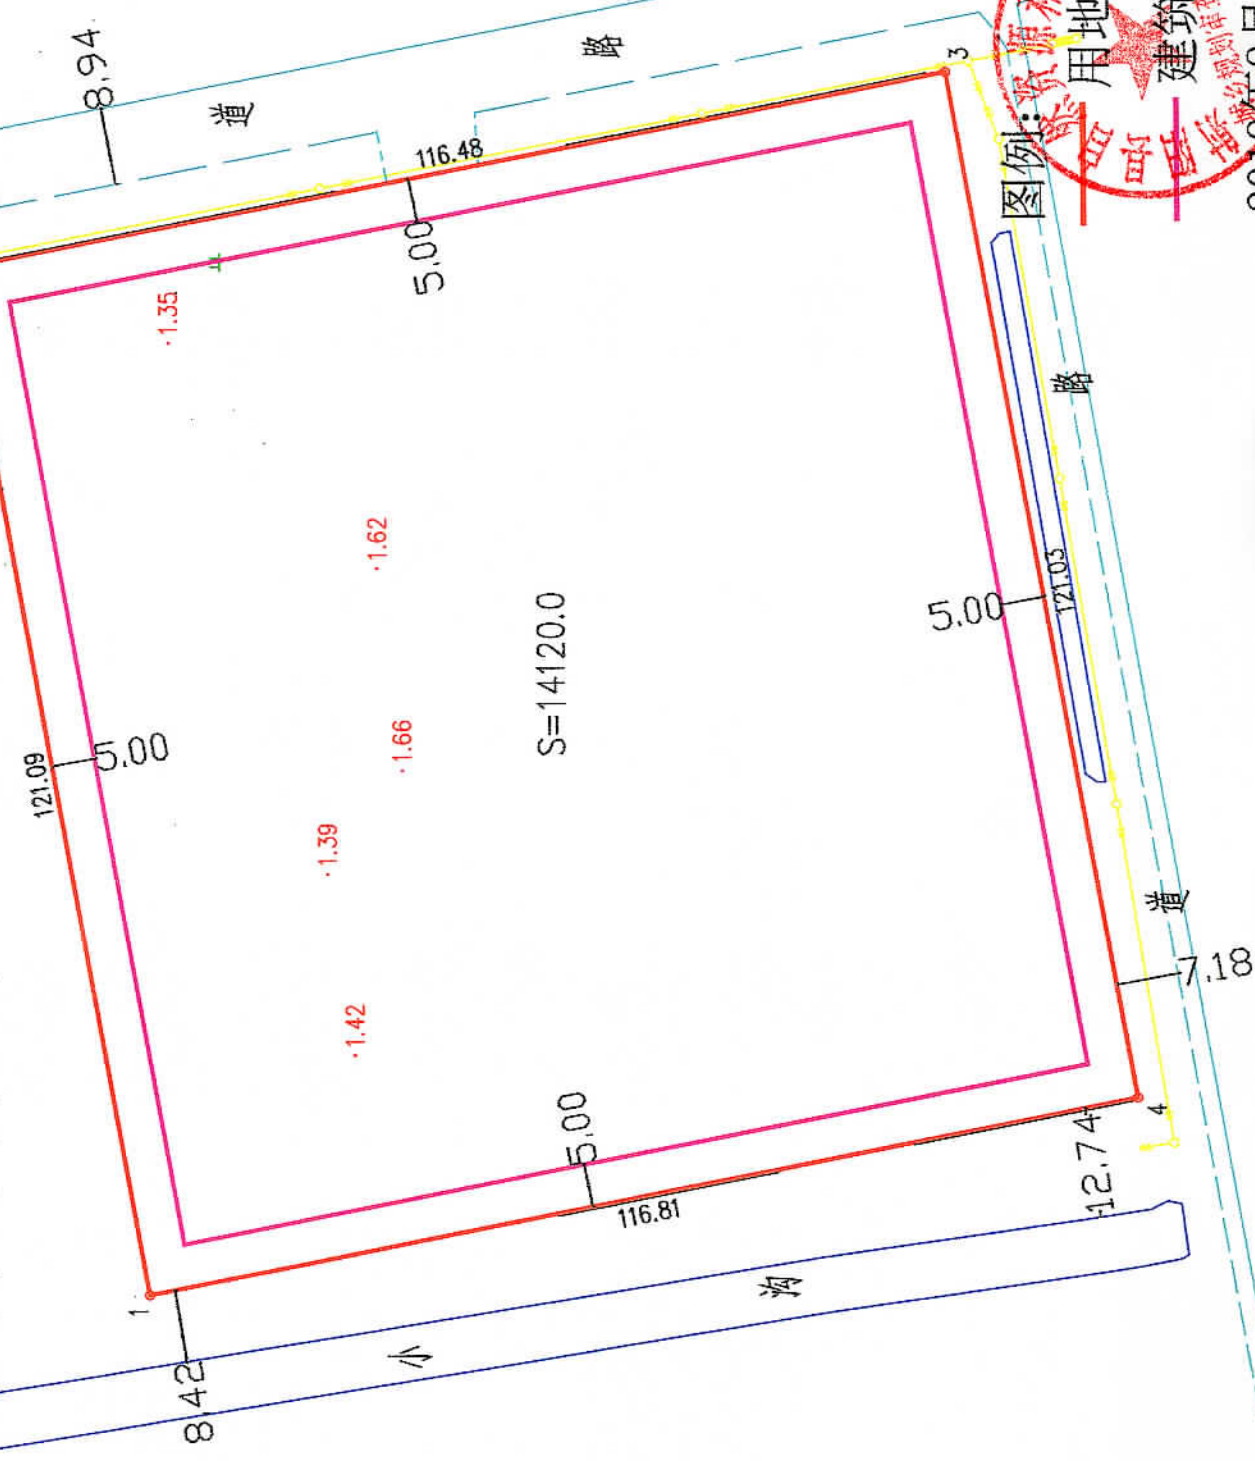

# 海河镇沙东全民创业园2#地块规划红线图

图例: 规划红线  
 用地红线  
 建筑控制线

2019年9月17日