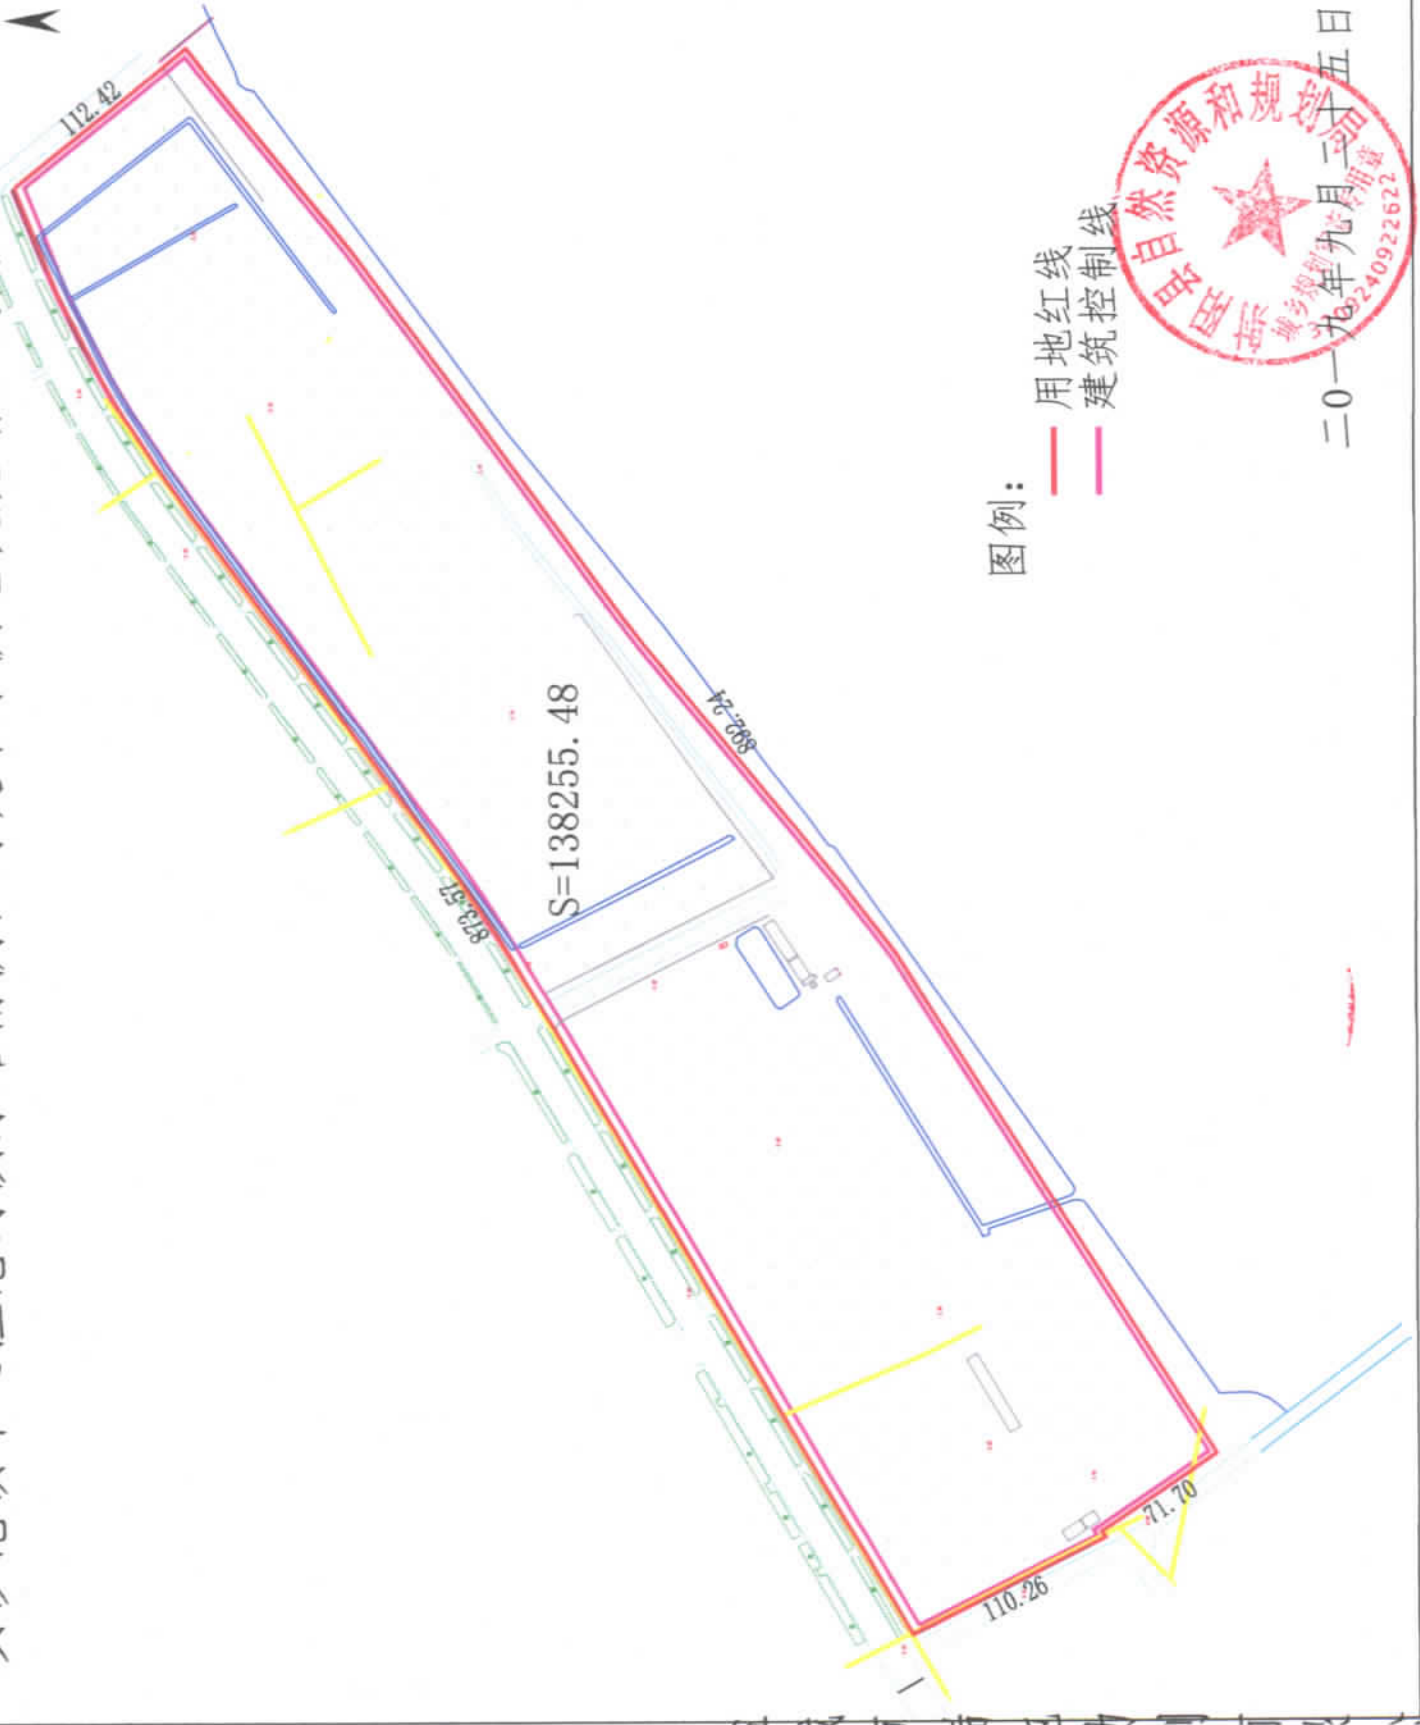

黄沙港镇中心渔港海滨东路南侧、海堤路东侧地块规划红线图

二〇一九年九月二十五日