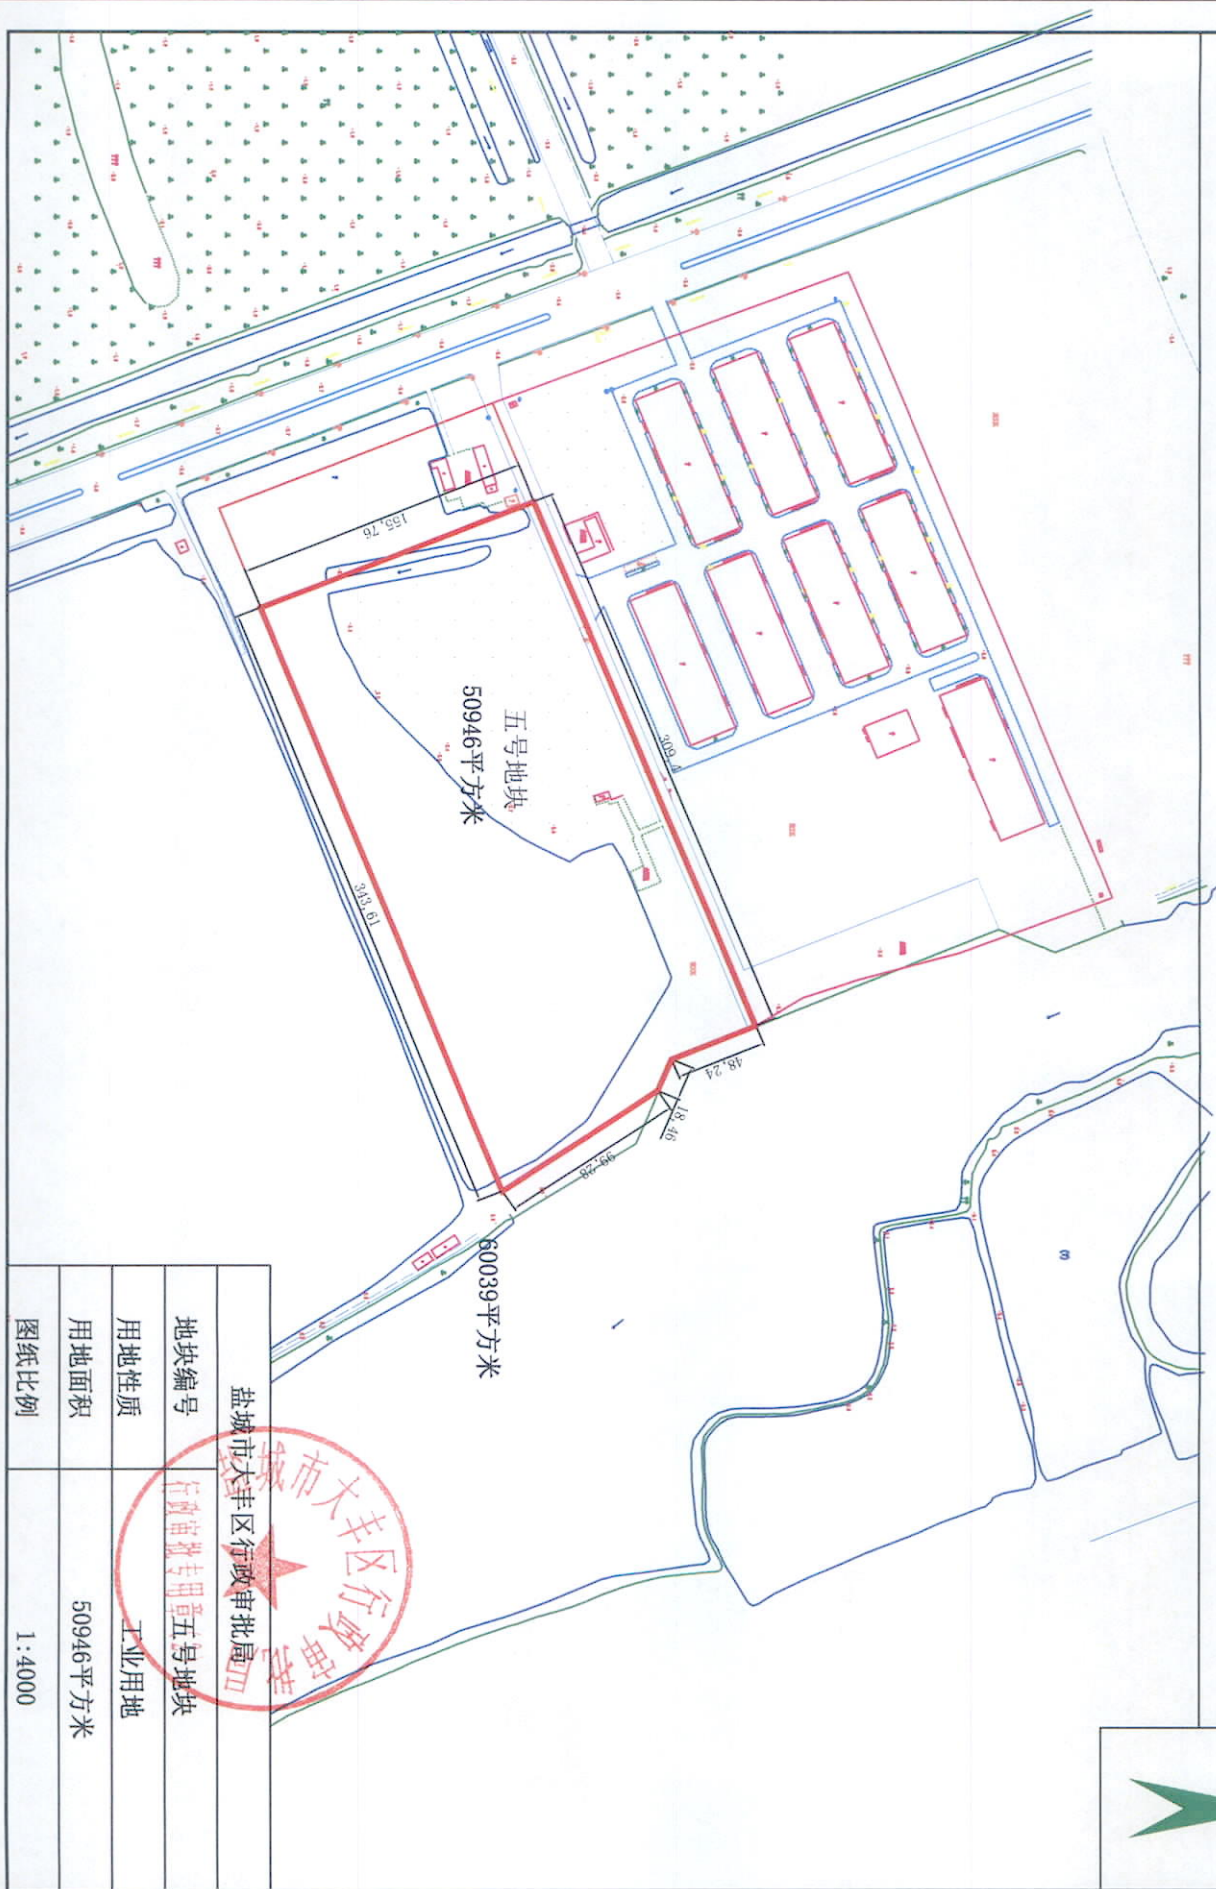

农产品加工园区五号地块红线图

五号地块
50946平方米

60039平方米

盐城市大丰区行政审批局	
地块编号	行政审批专用章五号地块
用地性质	工业用地
用地面积	50946平方米
图纸比例	1:4000