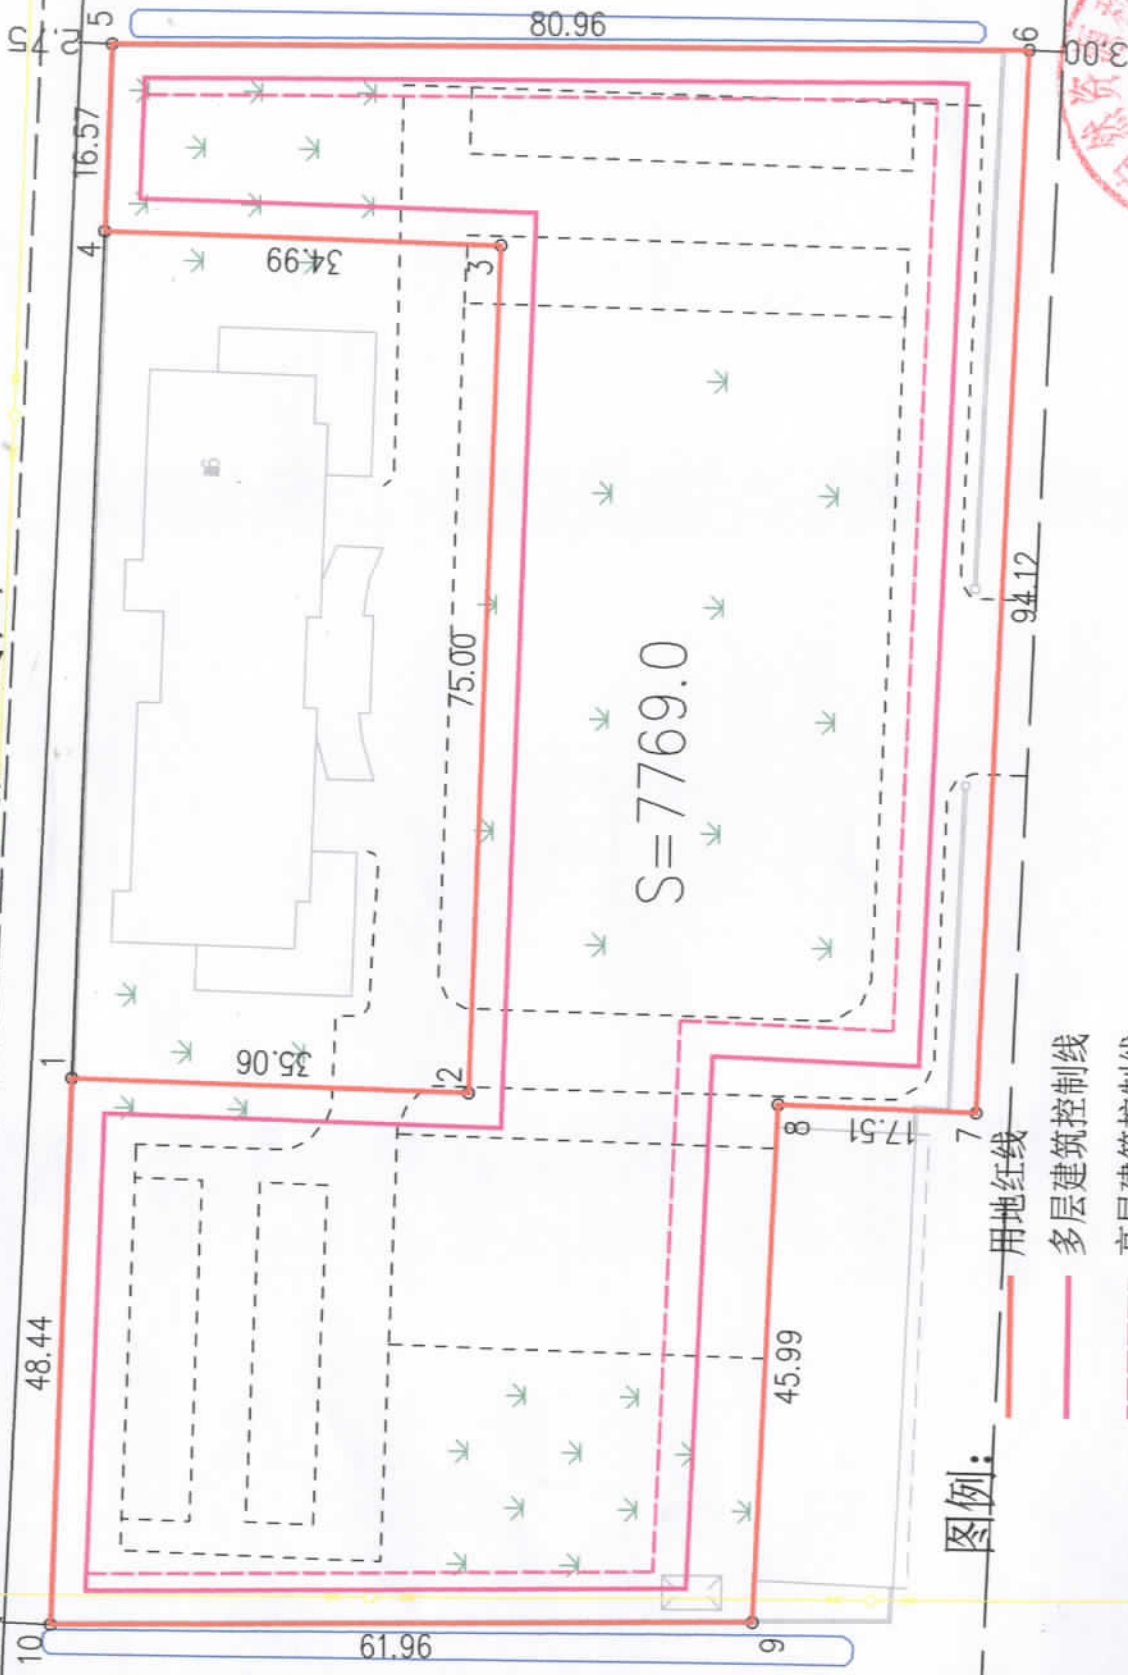

海通镇兴海路北侧通灵河东侧地块规划红线图

图例:

- 用地红线
- 多层建筑控制线
- 高层建筑控制线

二〇一九年十月二十八日