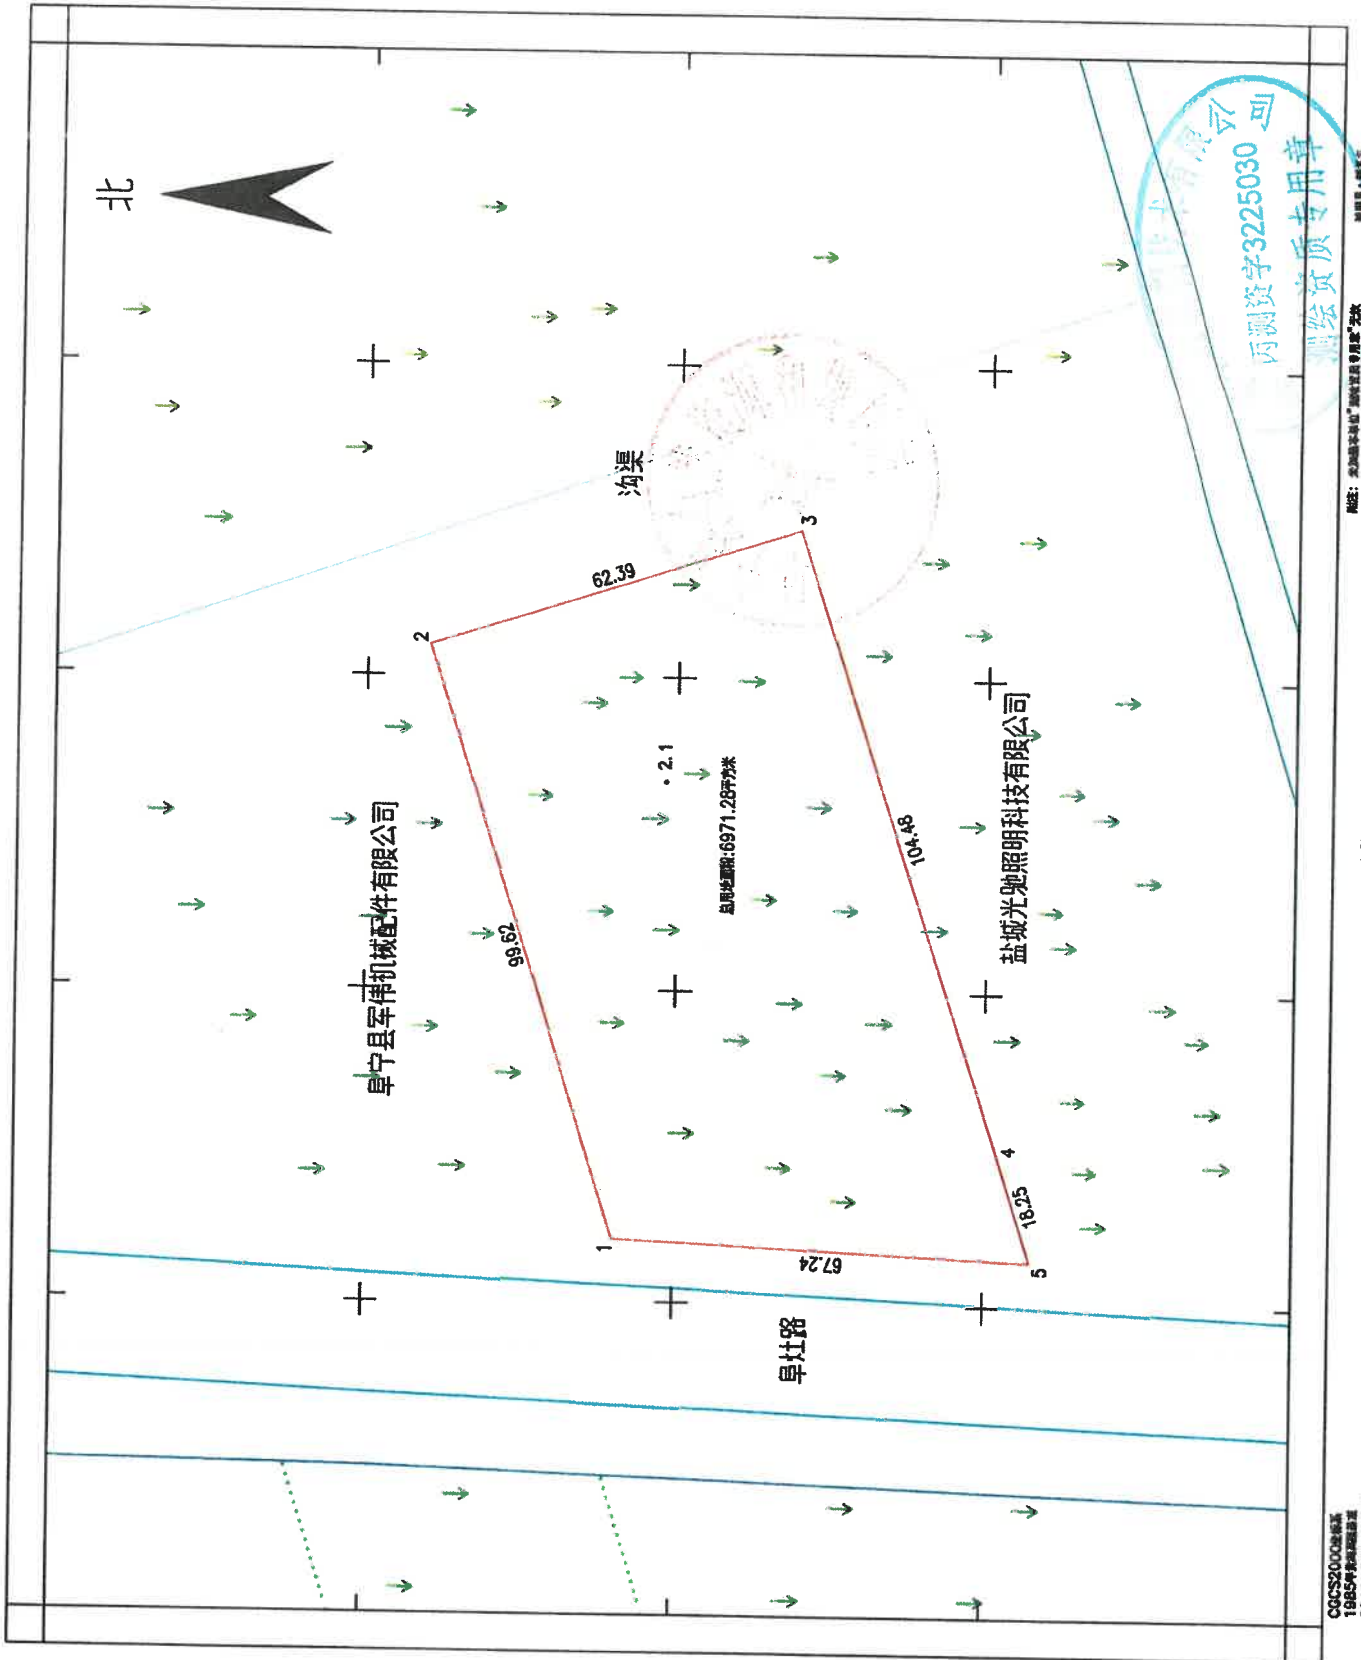

阜宁县符前建材经营部项目用地范围图

南京华岩勘测技术有限公司