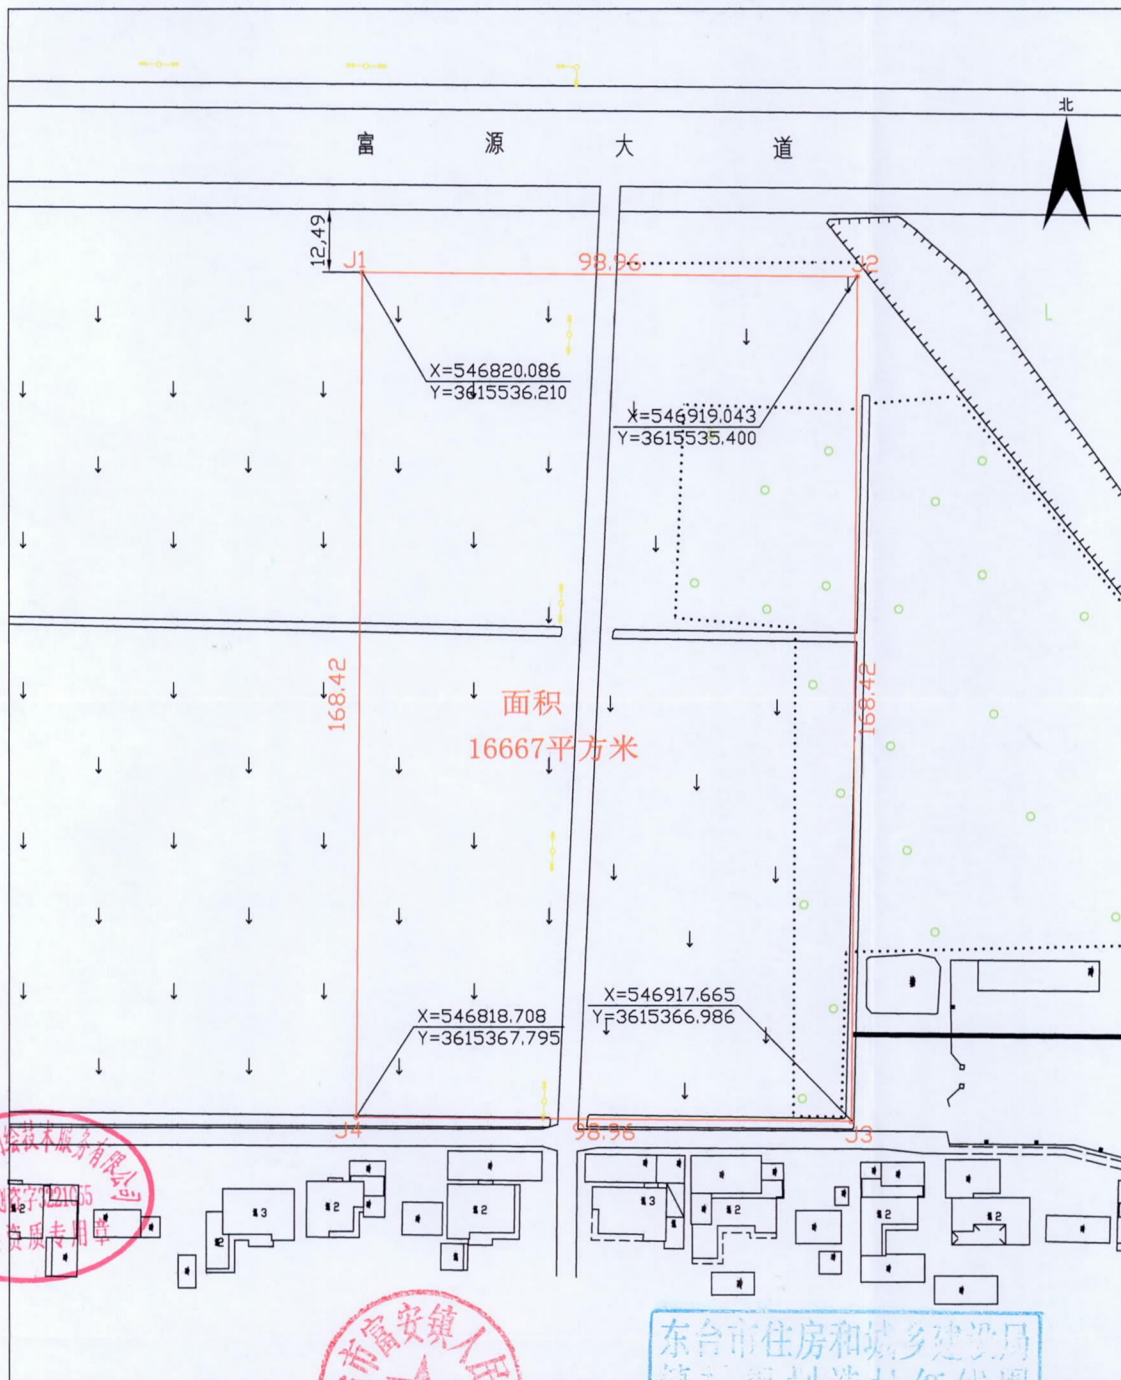

用地红线图

东台市金海测绘技术有限公司

2018年11月数字化测图
1997年版图式
1980西安坐标系

1:1000

10/25

测图员:王海洋
制图员:曹卫兵
审核员:韩宗荣