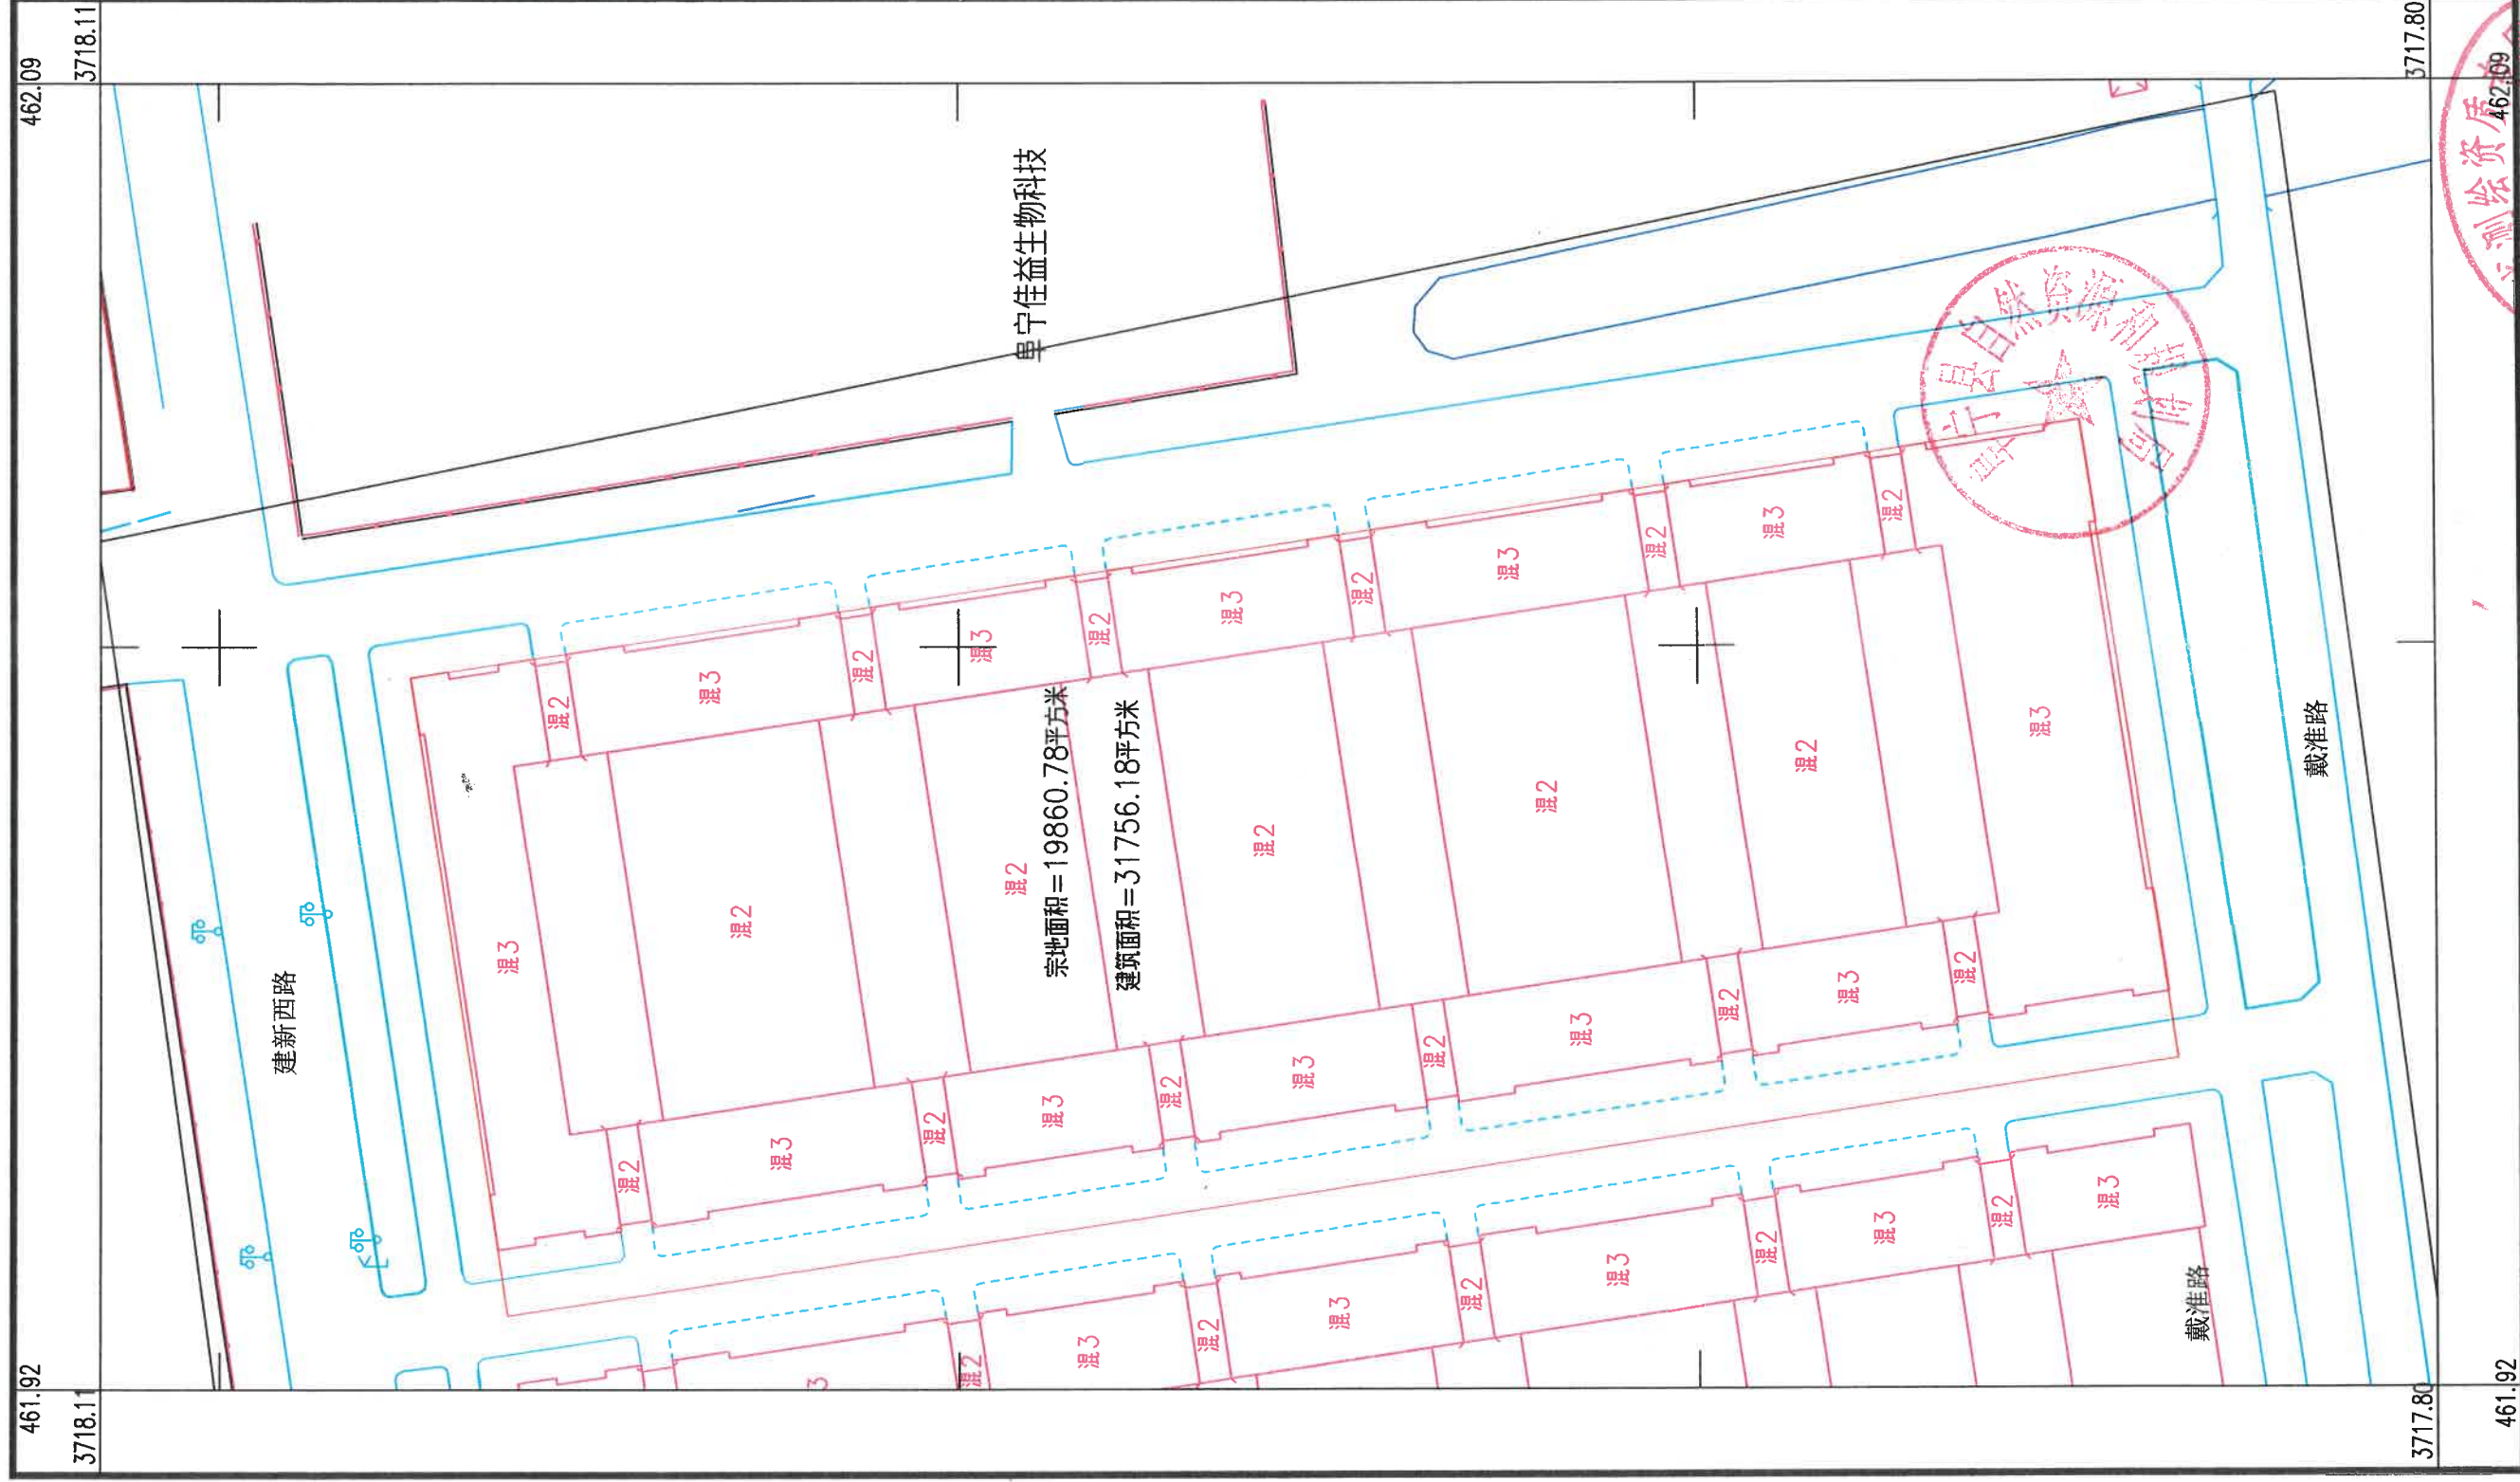

益林玻璃工艺产业集聚区二

3717.796-461.916

阜宁县测绘队

阜宁县自然资源局
测量员:曹阳
制图员:戴飞
审核员:王辉
测资字32063408

CGCS2000坐标系
1985年黄海高程基准
2017年图式
2019年7月数字化成图

1:1000