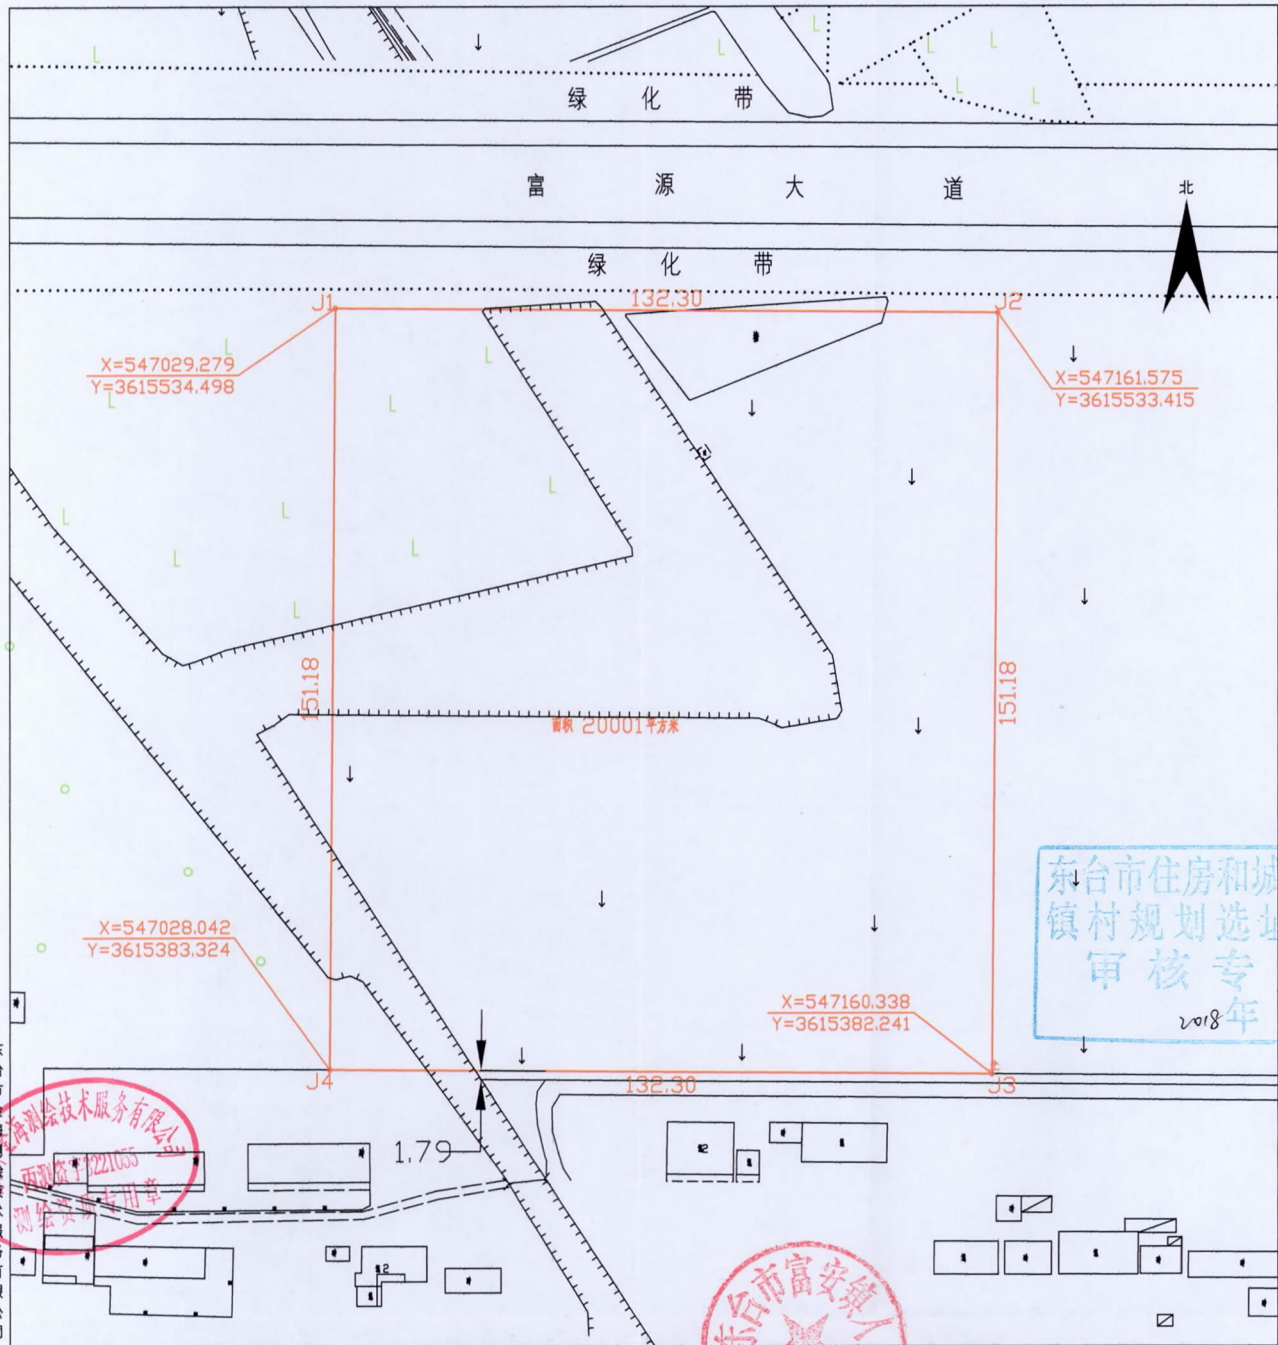

# 用地红线图

东台市住房和城乡建设局  
镇村规划选址红线图  
审核专用章  
2018年11月15日

东台市金海测绘技术有限公司  
测绘资质证书  
221055  
测绘专用章

东台市富安镇人民政府

刘之

2018年11月数字化测图  
1996年版图式  
1980西安坐标系

1:1000

测量员:王海洋  
制图员:曹卫兵  
审核员:韩宗荣