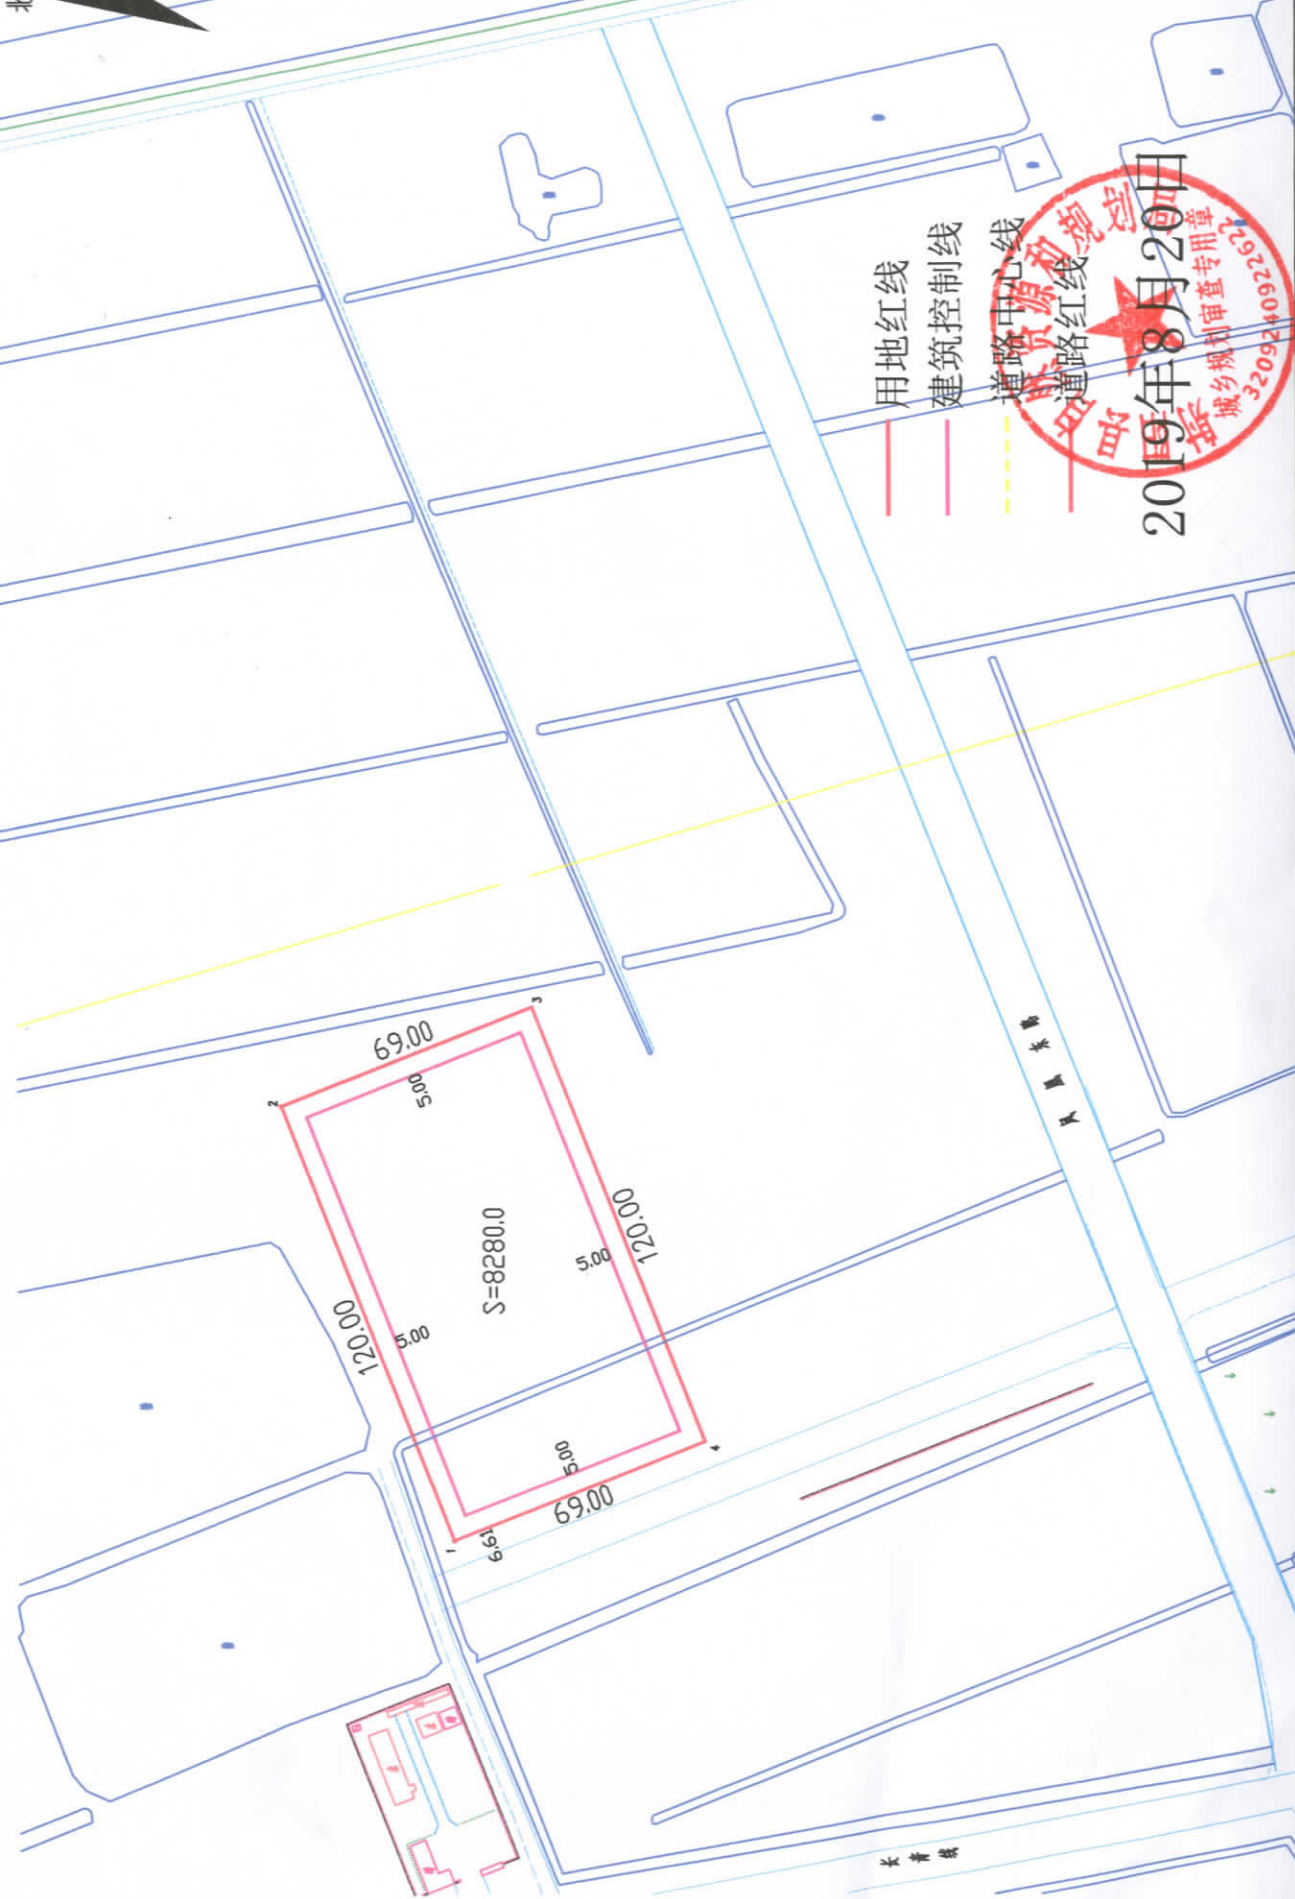

长荡镇凤凰东路北晟成链条项目东侧地块规划红线图

由 Autodesk 教育版产品制作

- 用地红线
- 建筑控制线
- 道路中心线
- 道路红线

2019年8月20日

由 Autodesk 教育版产品制作

由 Autodesk 教育版产品制作

由 Autodesk 教育版产品制作