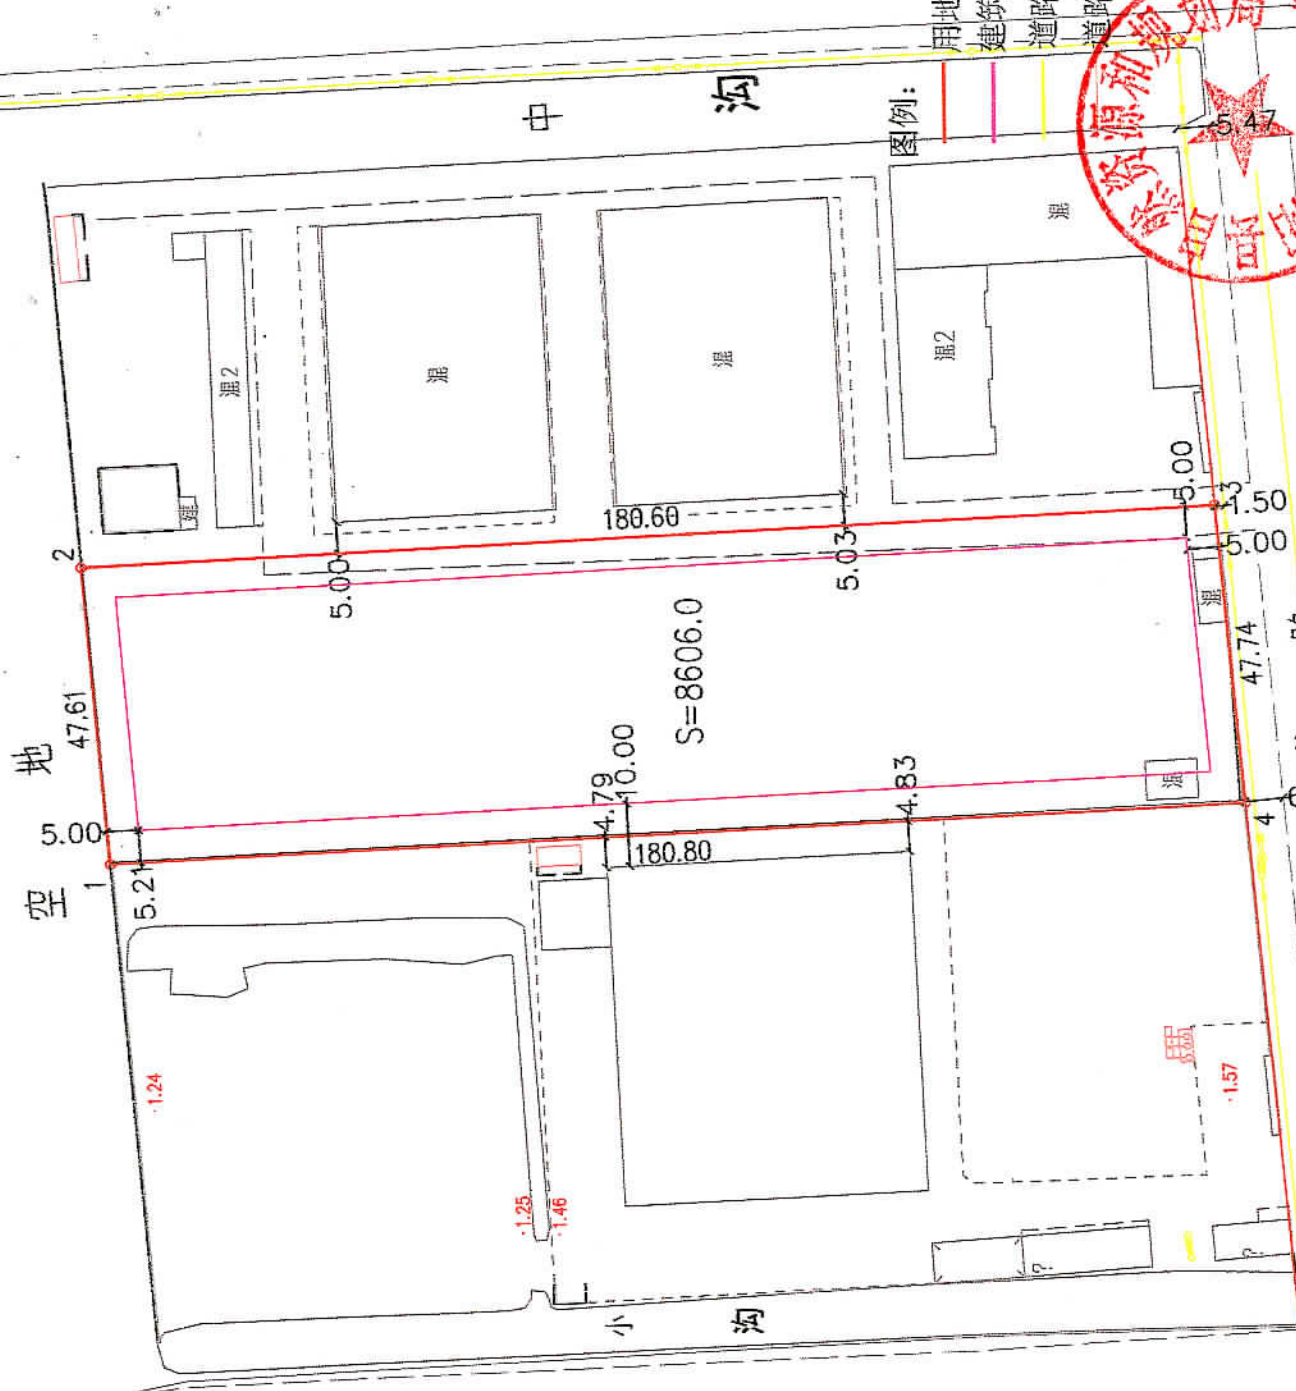

合德镇创业园兴业路北侧东首1#西侧规划红线图

由 Autodesk 教育版产品制作

- 图例:
- 用地红线
 - 建筑控制线
 - 道路中心线
 - 道路红线

2019年7月14日

兴业路

由 Autodesk 教育版产品制作