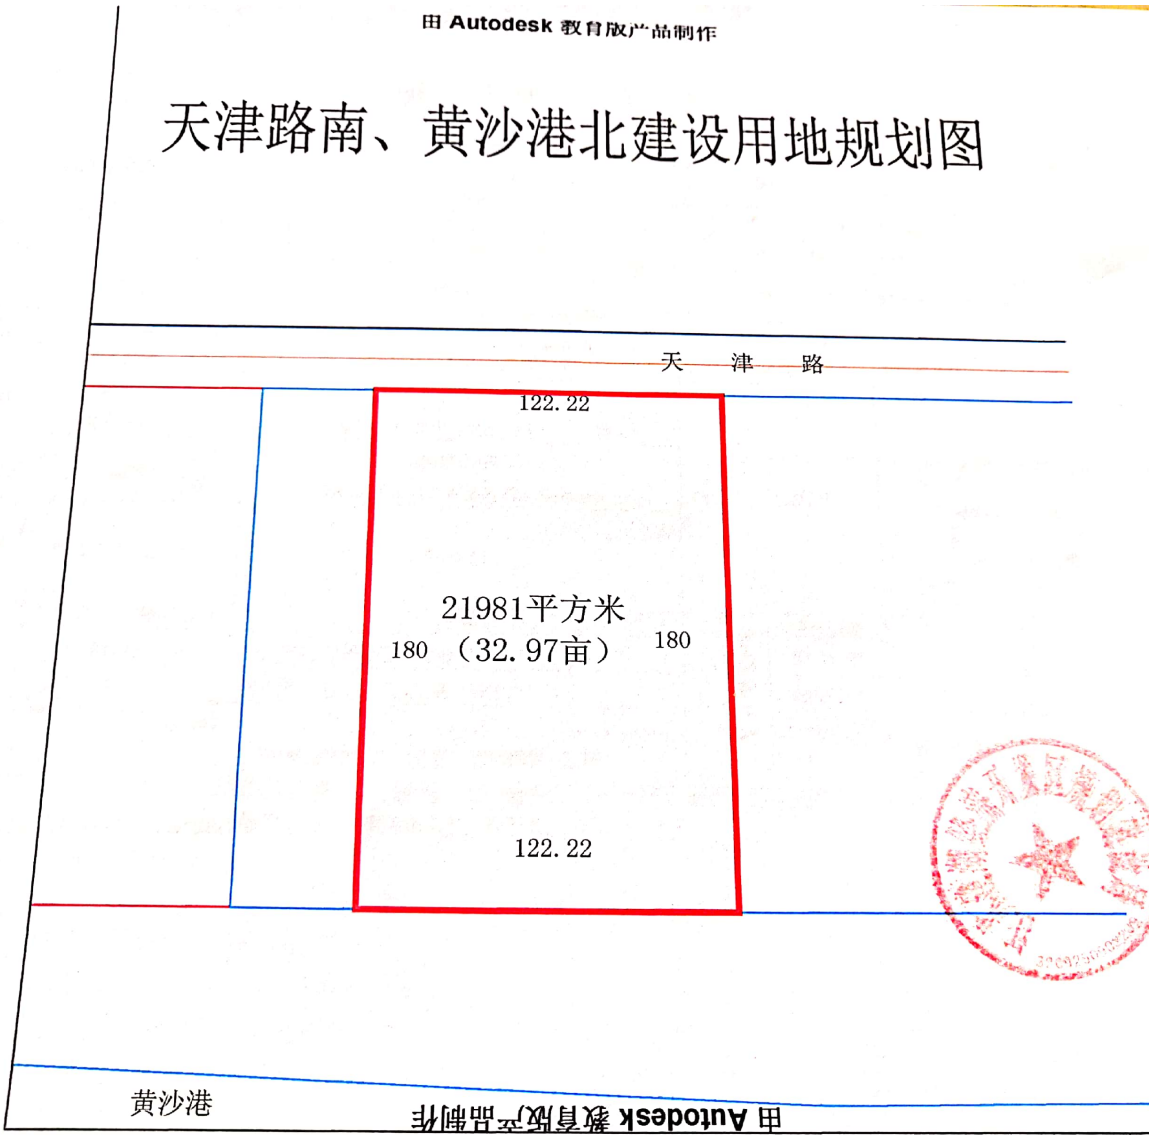

由 Autodesk 教育版产品制作

天津路南、黄沙港北建设用地规划图

由 Autodesk 教育版产品制作

由 Autodesk 教育版产品制作

黄沙港

由 扫描全能王 扫描创建