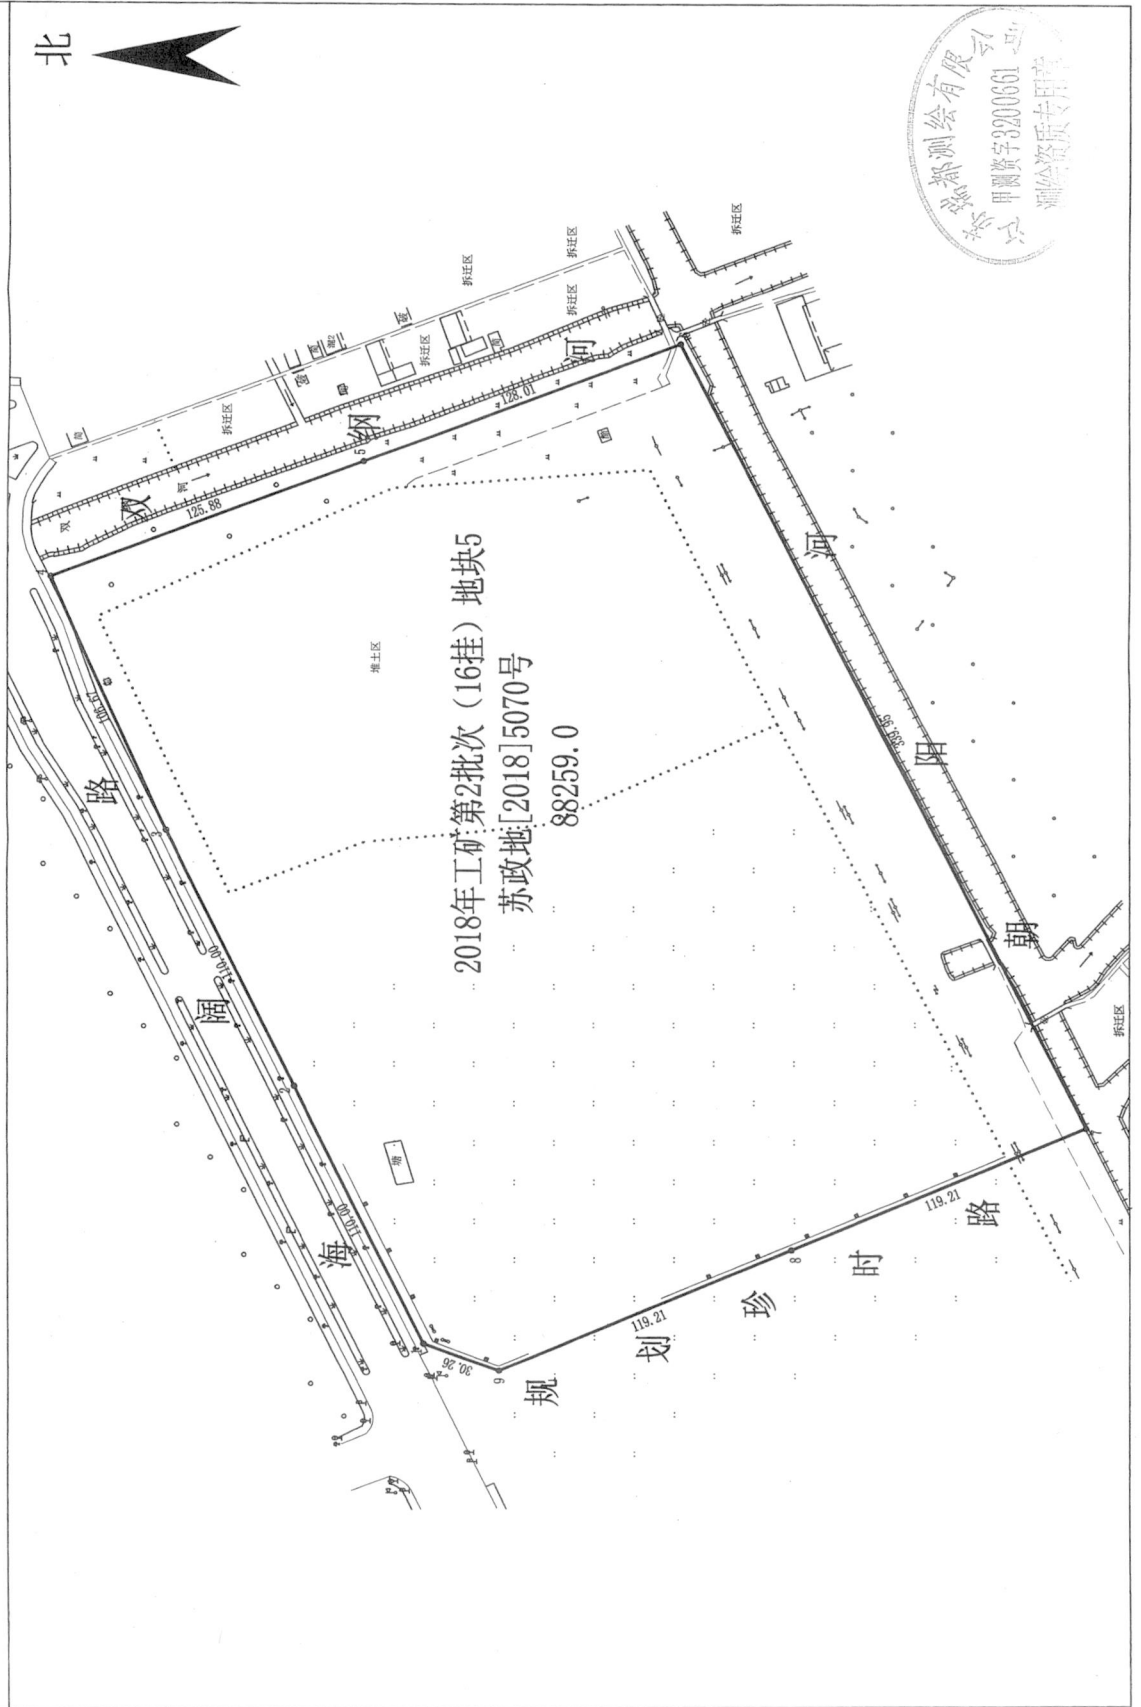

宗地图

单位: m.m²

土地坐落: 盐渎街道办事处兴民居委会一、二组 盐城市国土资源局盐都分局

绘图日期: 2019年4月17日
宙炫口册. 2010年4月17日

1:2000

绘图员: 徐军
宙炫口册. 丁