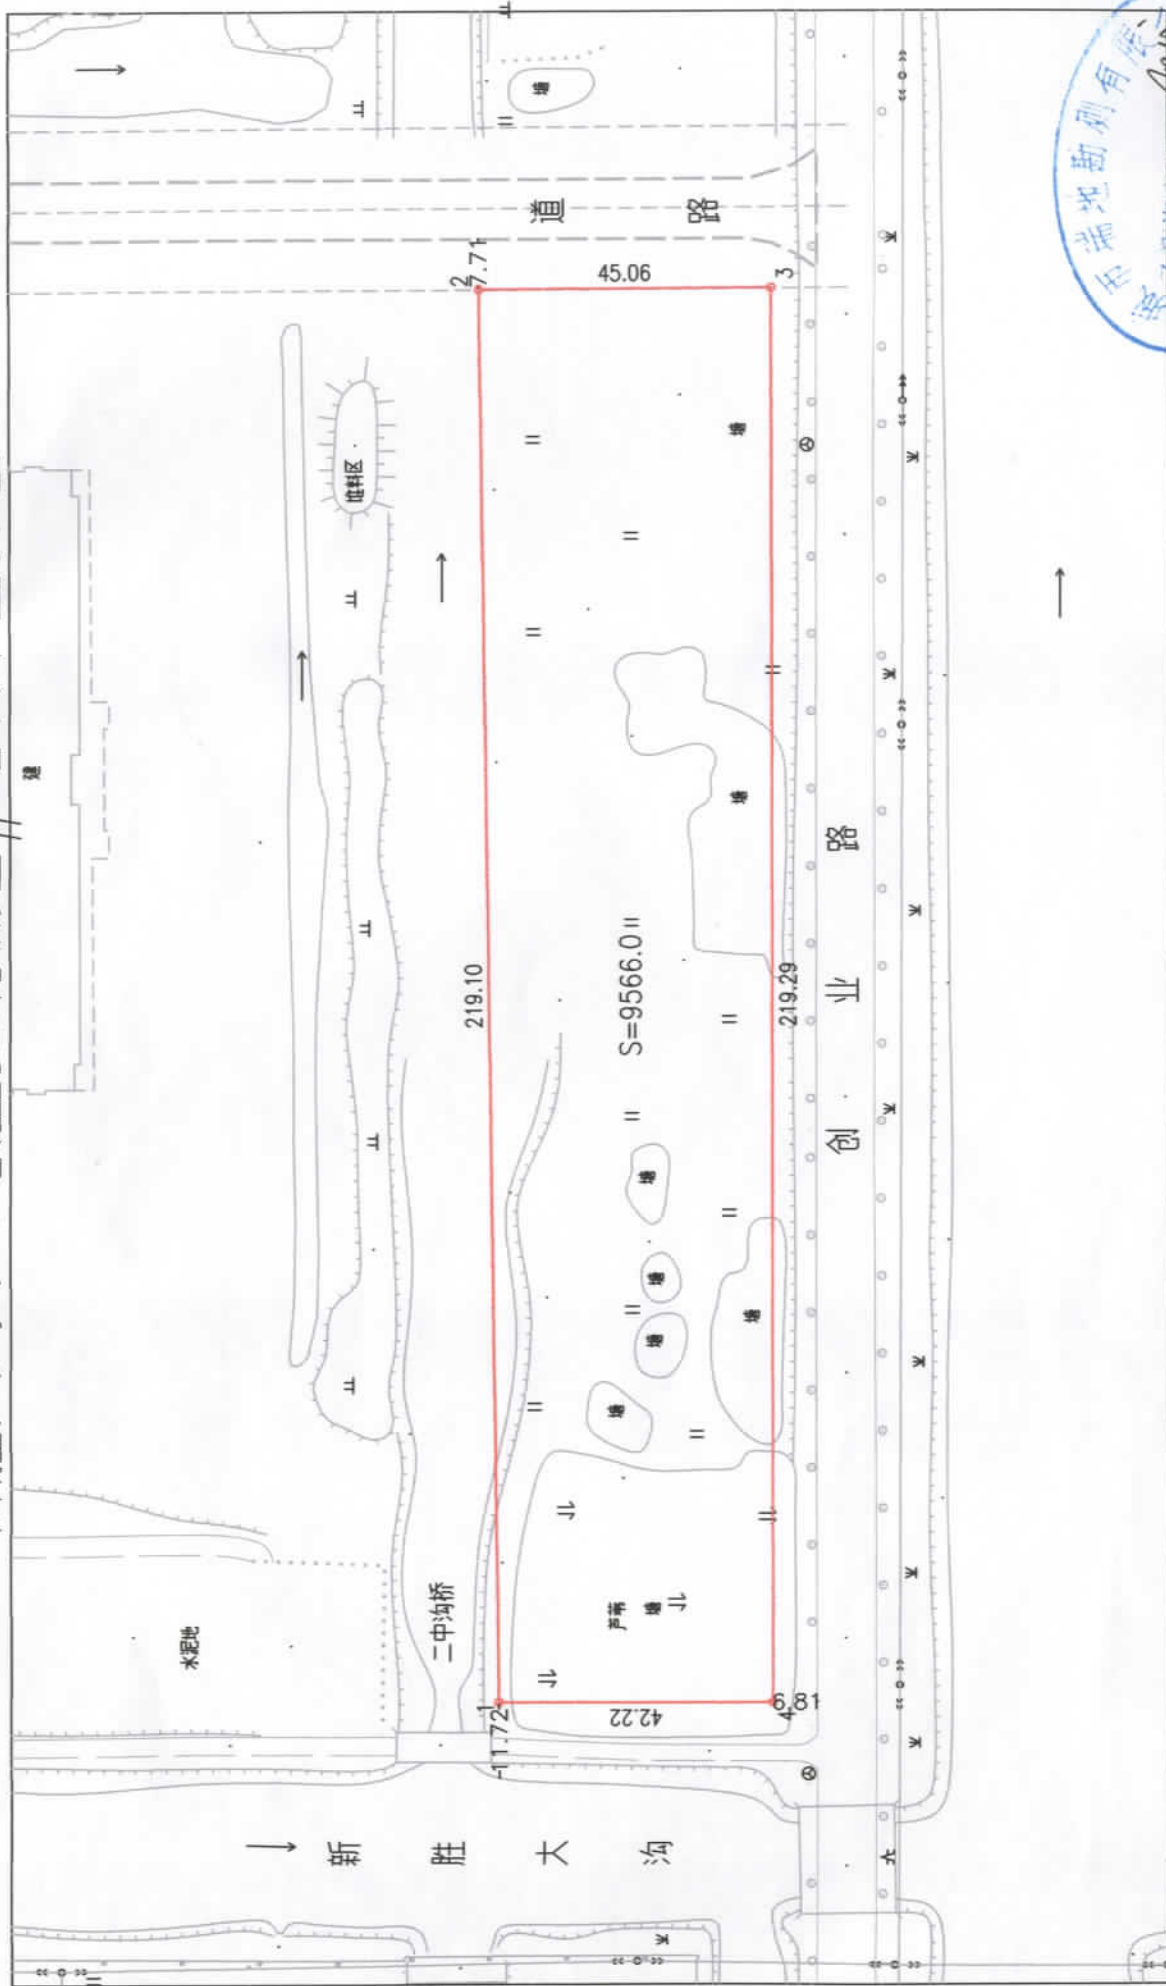

# 新胜大沟东、创业路北侧2#地块平面界址图

1:1200

绘图日期: 2017年9月14日  
 指界人:  
 权属调查人: