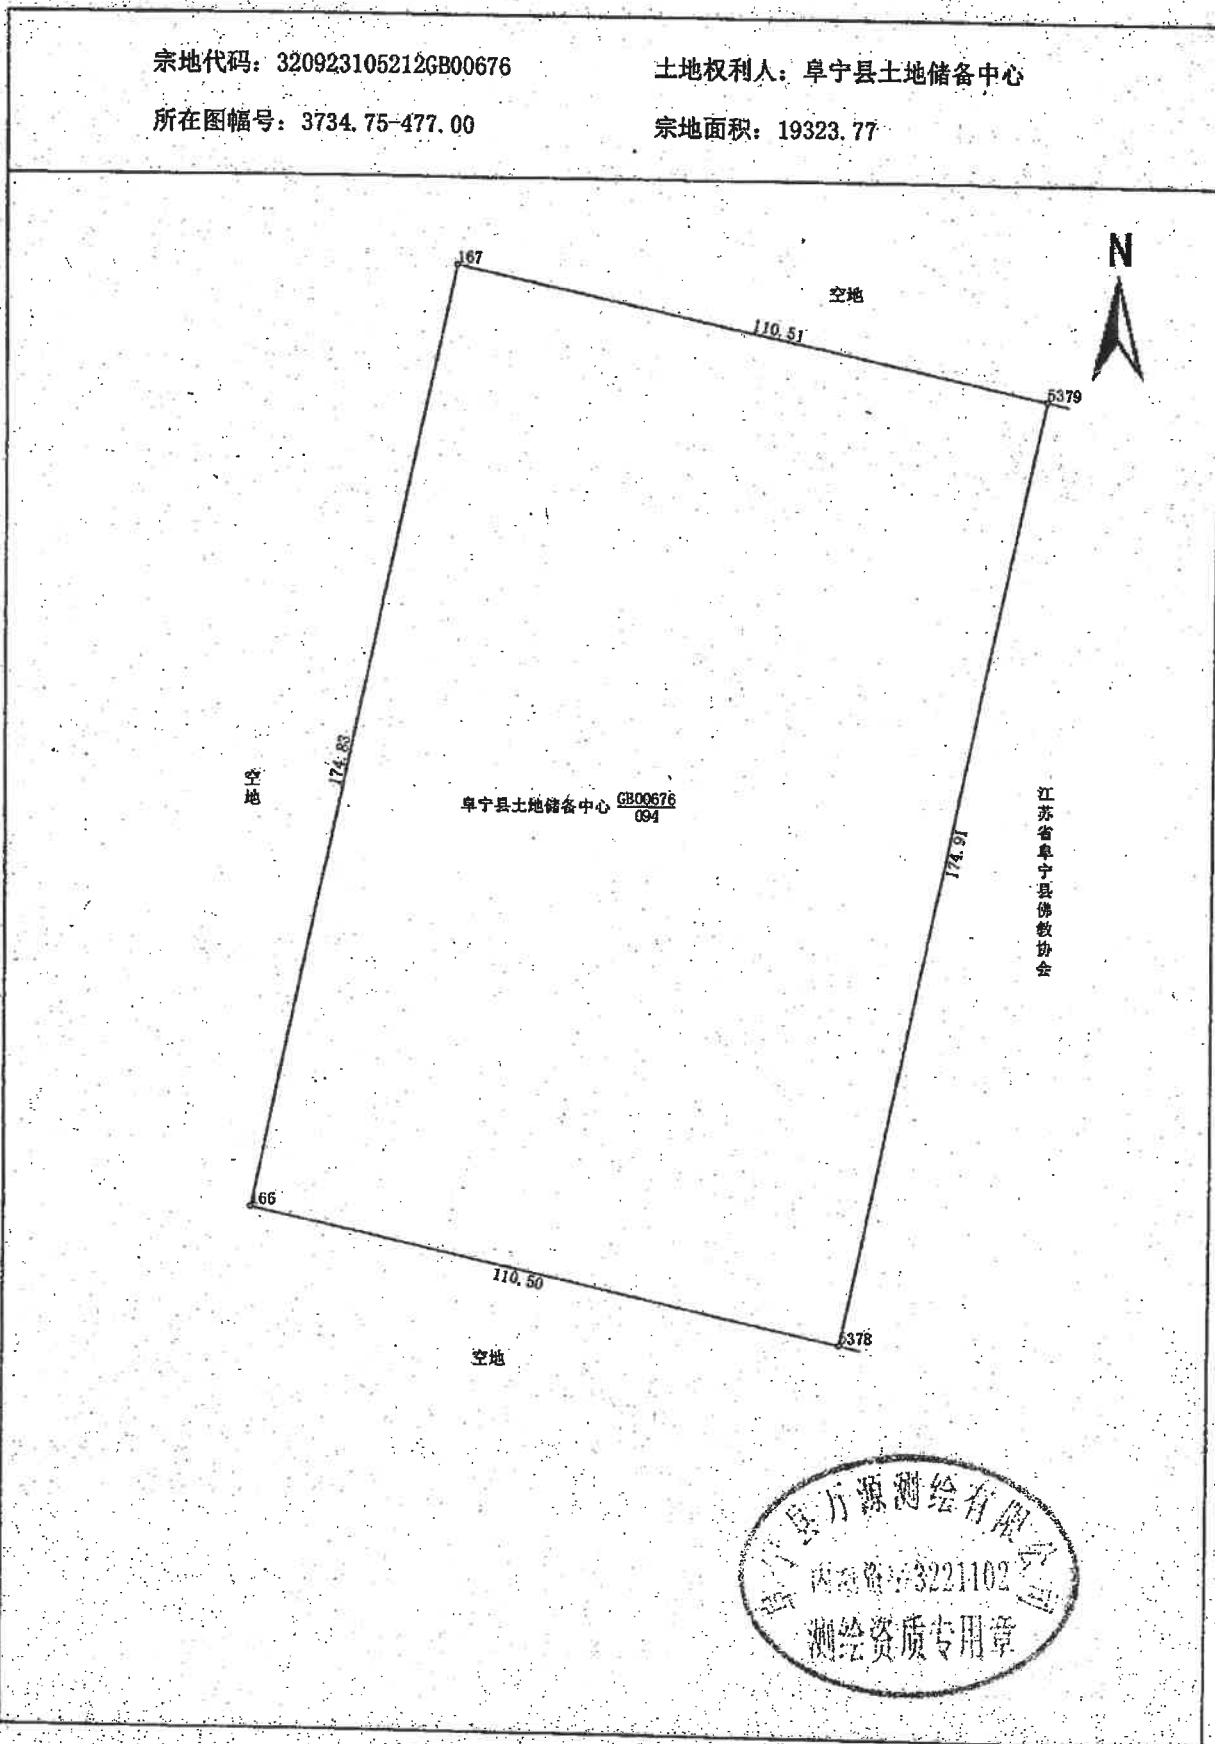

宗地图

单位: 米/平方米

宗地代码: 320923105212GB00676

土地权利人: 阜宁县土地储备中心

所在图幅号: 3734.75-477.00

宗地面积: 19323.77

阜宁县不动产登记中心

2018年4月解析法测绘界址点
制图日期: 2018年7月16日
审核日期: 2018年7月16日

1:1300

制图者: 李海鸥
审核者: 陆志洋