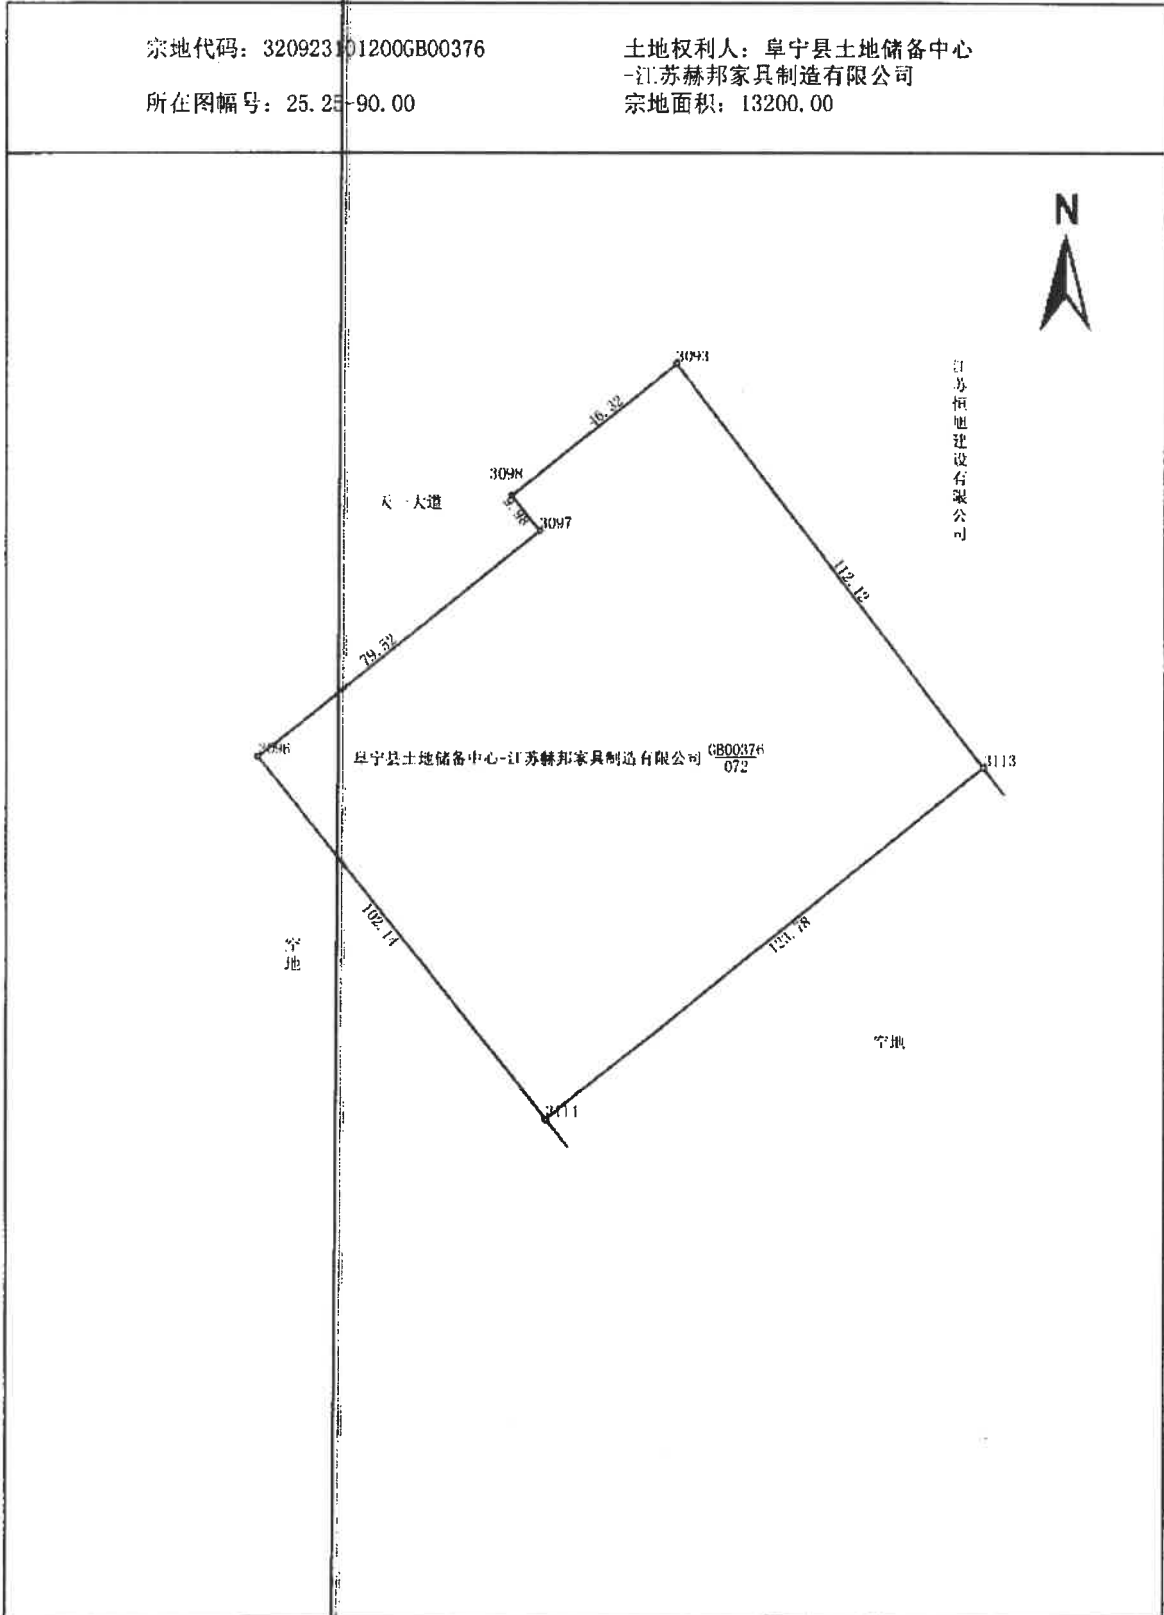

# 宗地图

单位：米/平方米

宗地代码：320923101200GB00376

土地权利人：阜宁县土地储备中心

所在图幅号：25.25-90.00

-江苏赫邦家具制造有限公司

宗地面积：13200.00

阜宁县不动产登记中心

2018年9月解析法测绘界址点  
制图日期：2018年10月12日  
审核日期：2018年10月12日

1:1500

制图者：李海鸣  
审核者：陆志洋