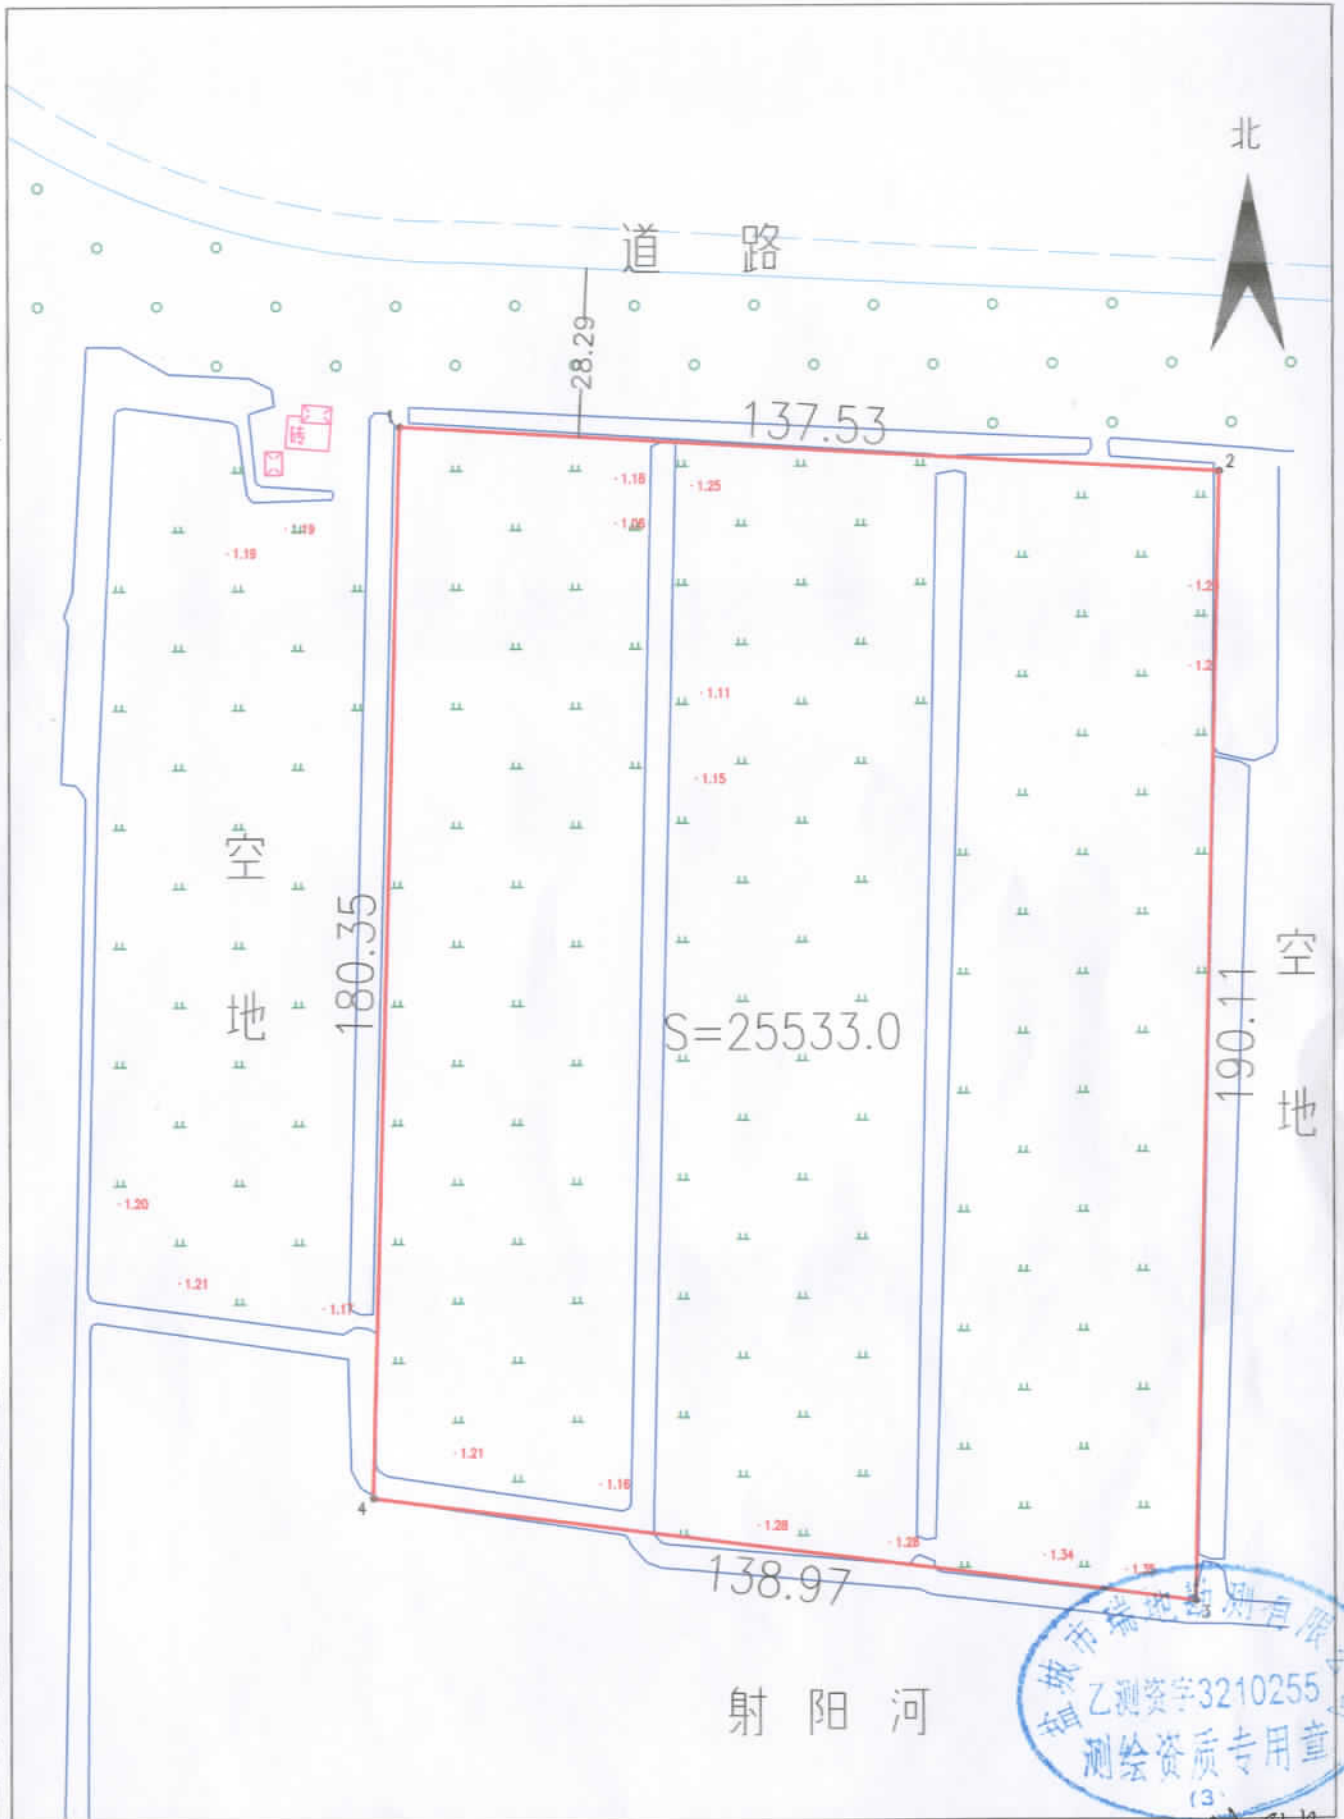

海通镇海堤路南侧地块平面界址图

盐城市瑞地勘测有限公司

绘图日期：2019年3月27日

1:1000

绘图员：

审核员：

指界人：

李强
王明